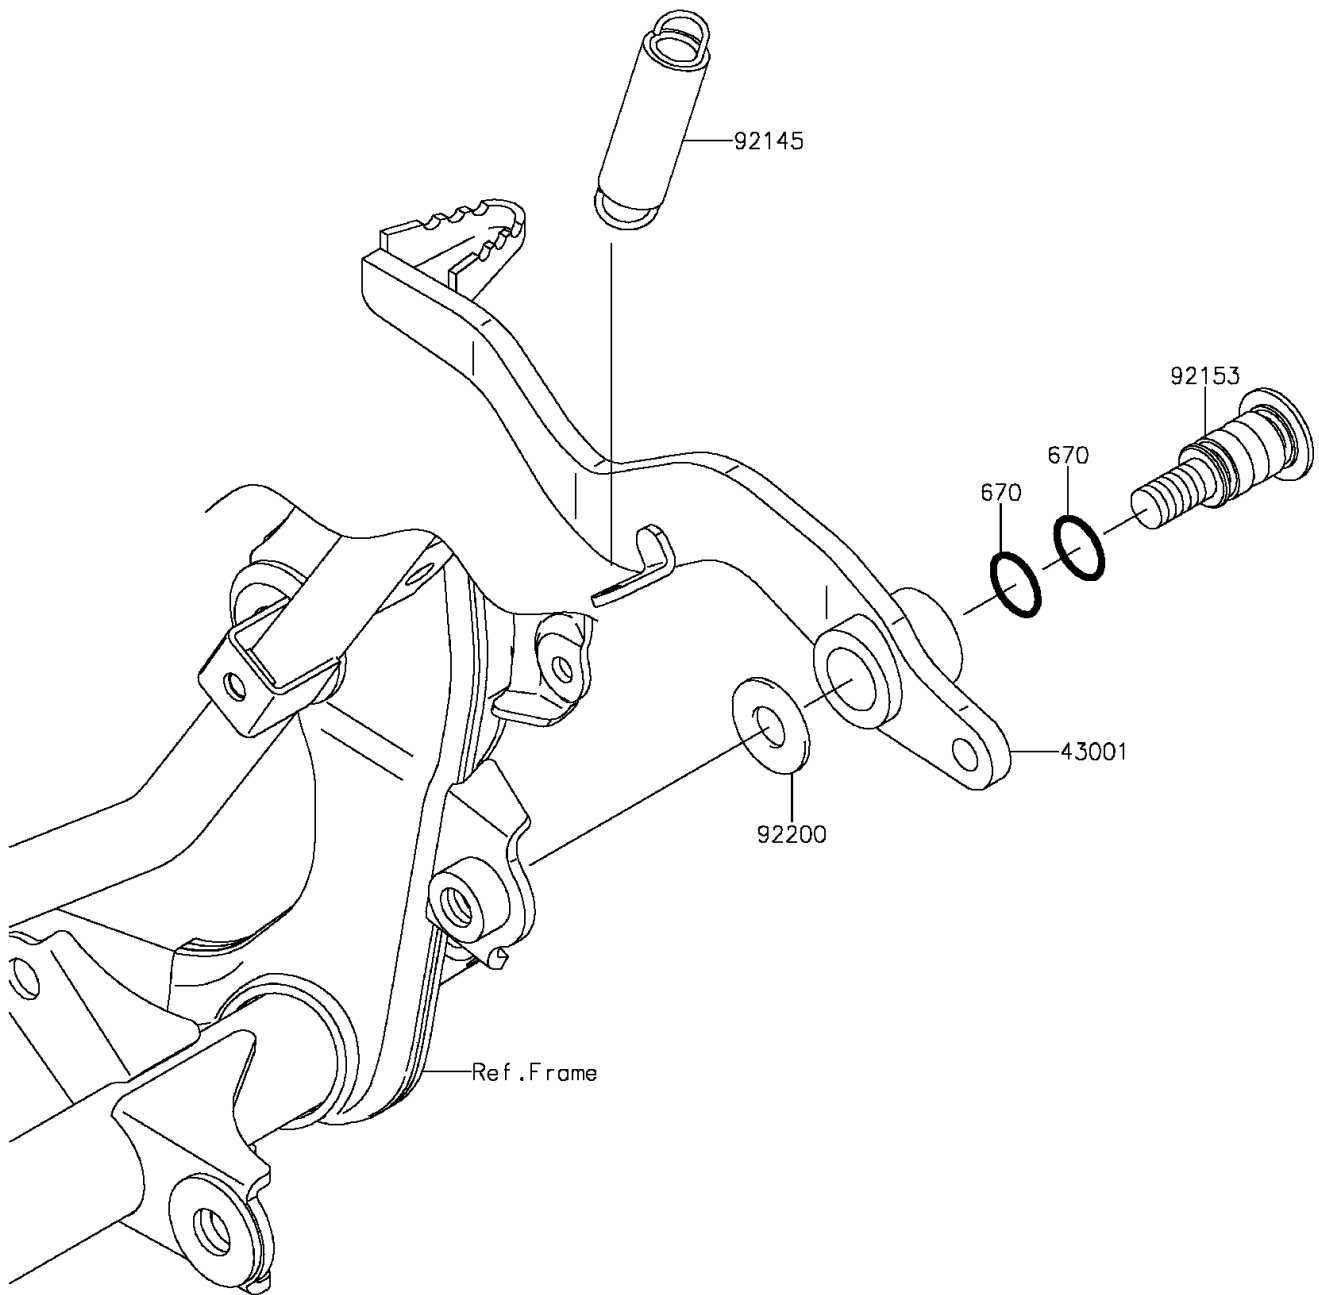

2012 KLX®140 PARTS DIAGRAM

Brake Pedal

F2260

2012 KLX®140 PARTS LIST

Brake Pedal

ITEM NAME	PART NUMBER	QUANTITY
O RING,12MM (Ref # 670)	670B2012	2
LEVER-BRAKE,PEDAL (Ref # 43001)	43001-0086	1
SPRING,BRAKE PEDAL RETURN (Ref # 92145)	92145-0591	1
BOLT,BRAKE PEDAL,10MM (Ref # 92153)	92153-0974	1
WASHER,10.5X24X1.5 (Ref # 92200)	92200-0154	1