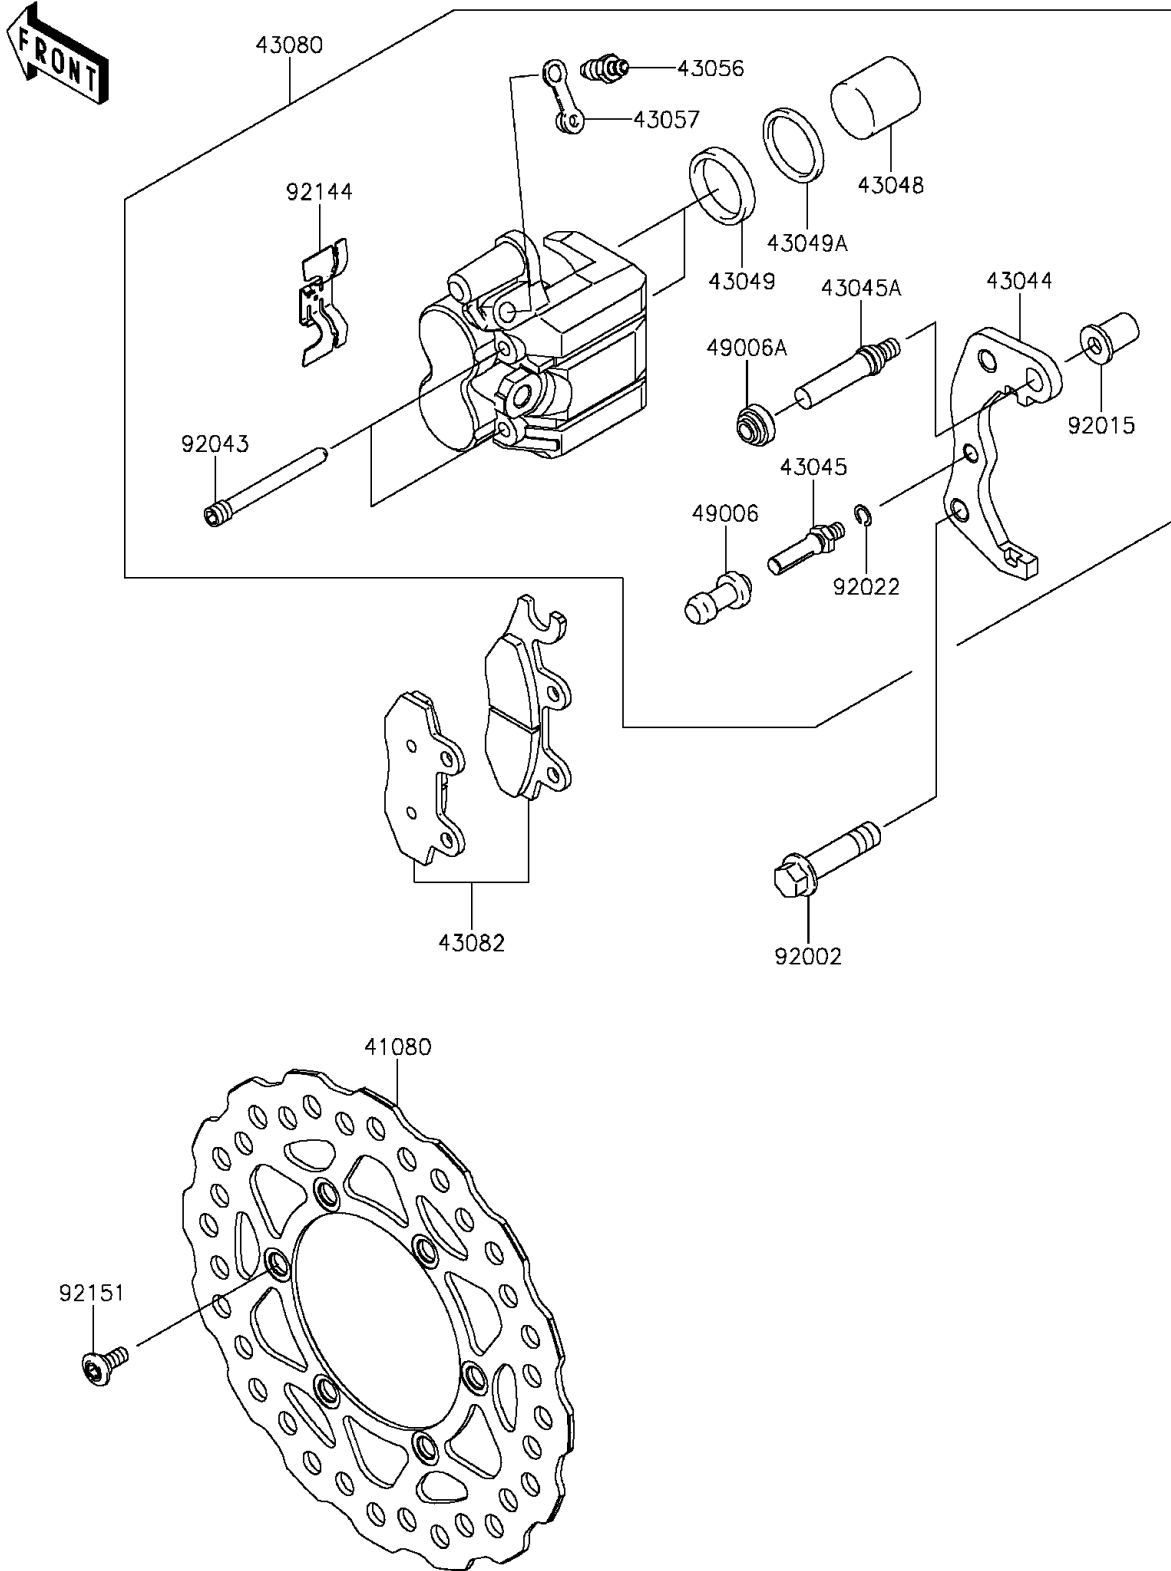

2015 KLX®140 PARTS DIAGRAM

Front Brake

F2292

2015 KLX®140 PARTS LIST

Front Brake

ITEM NAME	PART NUMBER	QUANTITY
DISC,FR (Ref # 41080)	41080-0118	1
HOLDER-COMP-CALIPER,FR,LH (Ref # 43044)	43044-0006	1
SHAFT-CALIPER (Ref # 43045)	43045-1010	1
SHAFT-CALIPER (Ref # 43045A)	43045-1052	1
PISTON-CALIPER (Ref # 43048)	43048-0010	2
PACKING,PISTON SEAL (Ref # 43049)	43049-1060	2
PACKING,PISTON SEAL (Ref # 43049A)	43049-1061	2
BREATHER-BRAKE (Ref # 43056)	43056-0004	1
CAP-BREATHER (Ref # 43057)	43057-1001	1
CALIPER-SUB-ASSY,FR (Ref # 43080)	43080-0052	1
PAD-ASSY-BRAKE (Ref # 43082)	43082-0075	1
BOOT,CALIPER (Ref # 49006)	49006-1088	1
BOOT,CALIPER (Ref # 49006A)	49006-1242	1
BOLT,FLANGED,10X41 (Ref # 92002)	92002-1468	2
NUT (Ref # 92015)	92015-1740	1
WASHER,WAVE (Ref # 92022)	92022-1373	1
PIN,HANGER (Ref # 92043)	92043-1416	2
SPRING,PAD (Ref # 92144)	92144-1847	1
BOLT,DISC PLATE,6MM (Ref # 92151)	92151-1799	6