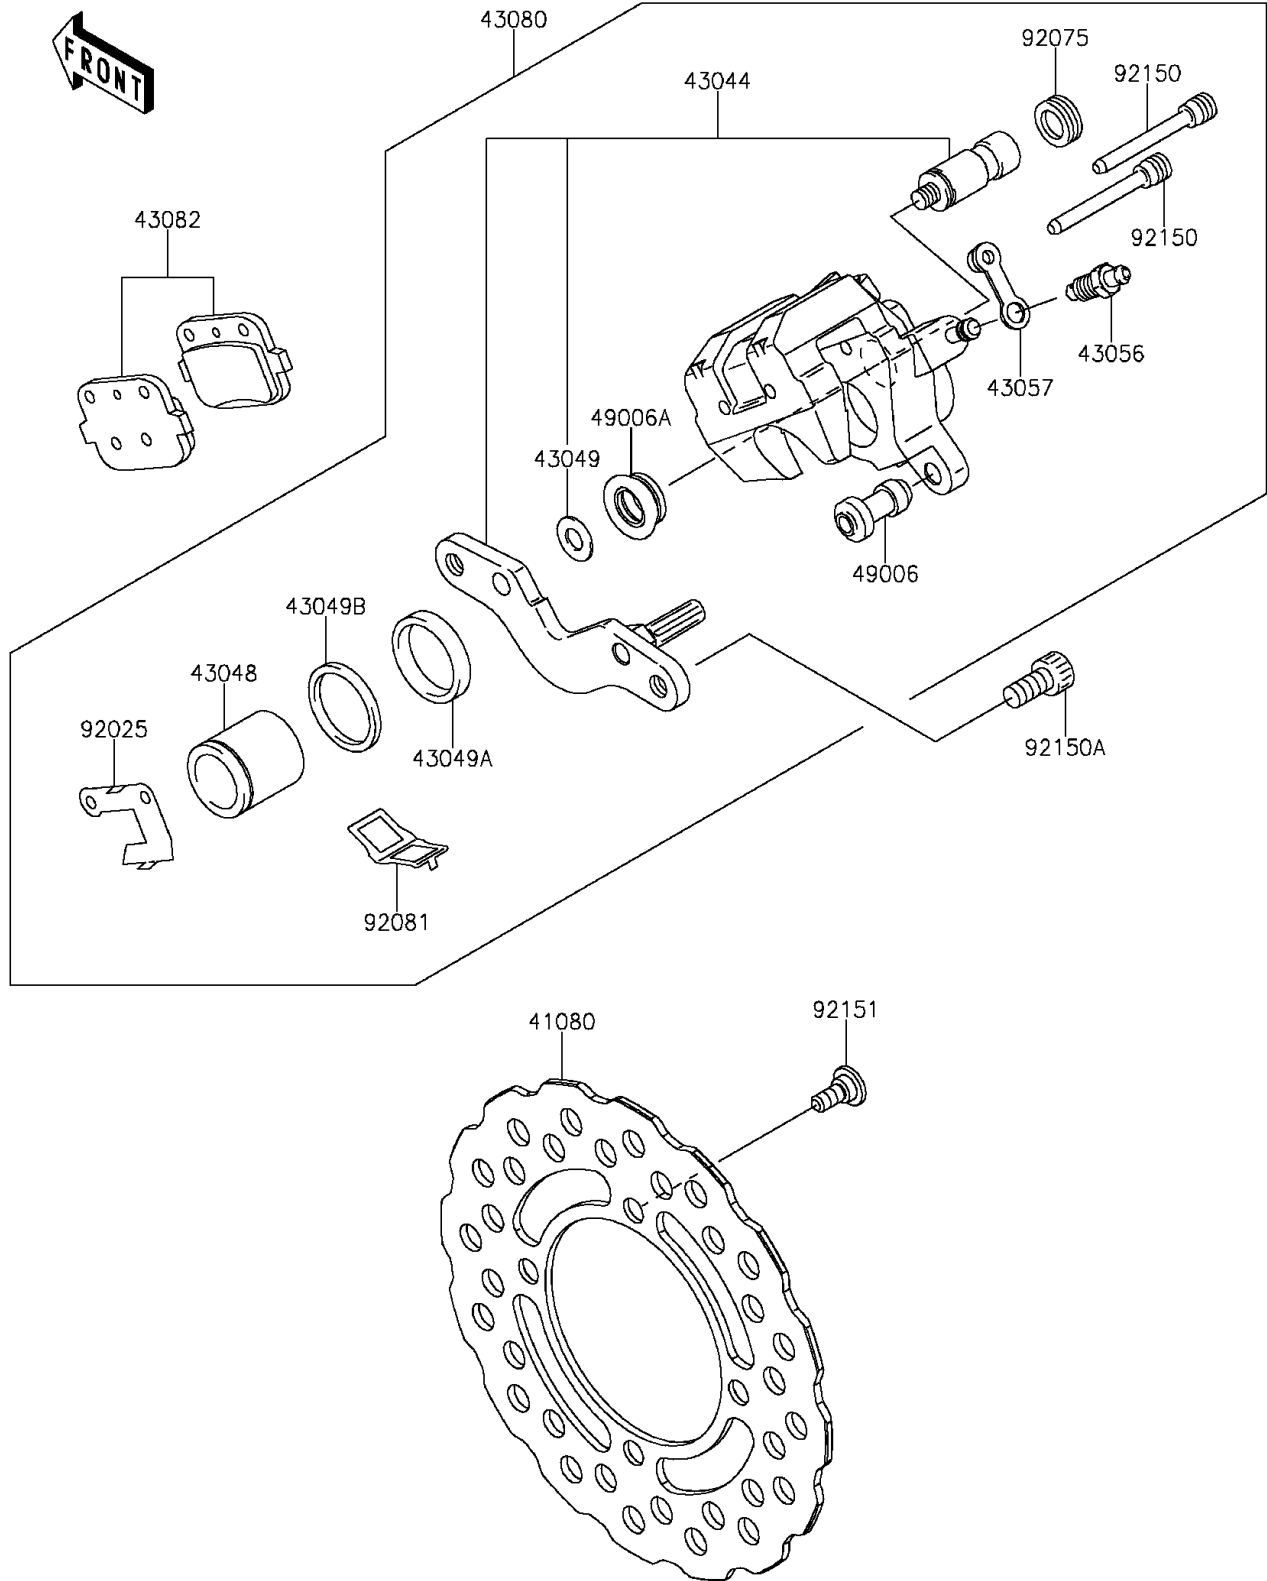

# 2016 KLX®140 PARTS DIAGRAM

Rear Brake

F2294

## 2016 KLX®140 PARTS LIST

### Rear Brake

ITEM NAME	PART NUMBER	QUANTITY
DISC,RR (Ref # 41080)	41080-0170	1
HOLDER-COMP-CALIPER,RR (Ref # 43044)	43044-1076	1
PISTON-CALIPER (Ref # 43048)	43048-0015	1
PACKING (Ref # 43049)	43049-1025	1
PACKING,PISTON SEAL (Ref # 43049A)	43049-1060	1
PACKING,PISTON SEAL (Ref # 43049B)	43049-1061	1
BREATHER-BRAKE (Ref # 43056)	43056-0004	1
CAP-BREATHER (Ref # 43057)	43057-1001	1
CALIPER-SUB-ASSY,RR (Ref # 43080)	43080-0075	1
PAD-ASSY-BRAKE (Ref # 43082)	43082-1205	1
BOOT,CALIPER (Ref # 49006)	49006-1088	1
BOOT,CALIPER (Ref # 49006A)	49006-1089	1
SHIM,PAD (Ref # 92025)	92025-1817	1
DAMPER (Ref # 92075)	92075-1414	1
SPRING,PAD (Ref # 92081)	92081-1502	1
BOLT (Ref # 92150)	92150-1144	2
BOLT,SOCKET,8X16 (Ref # 92150A)	92150-1840	2
BOLT,DISC PLATE,6MM (Ref # 92151)	92151-1799	4