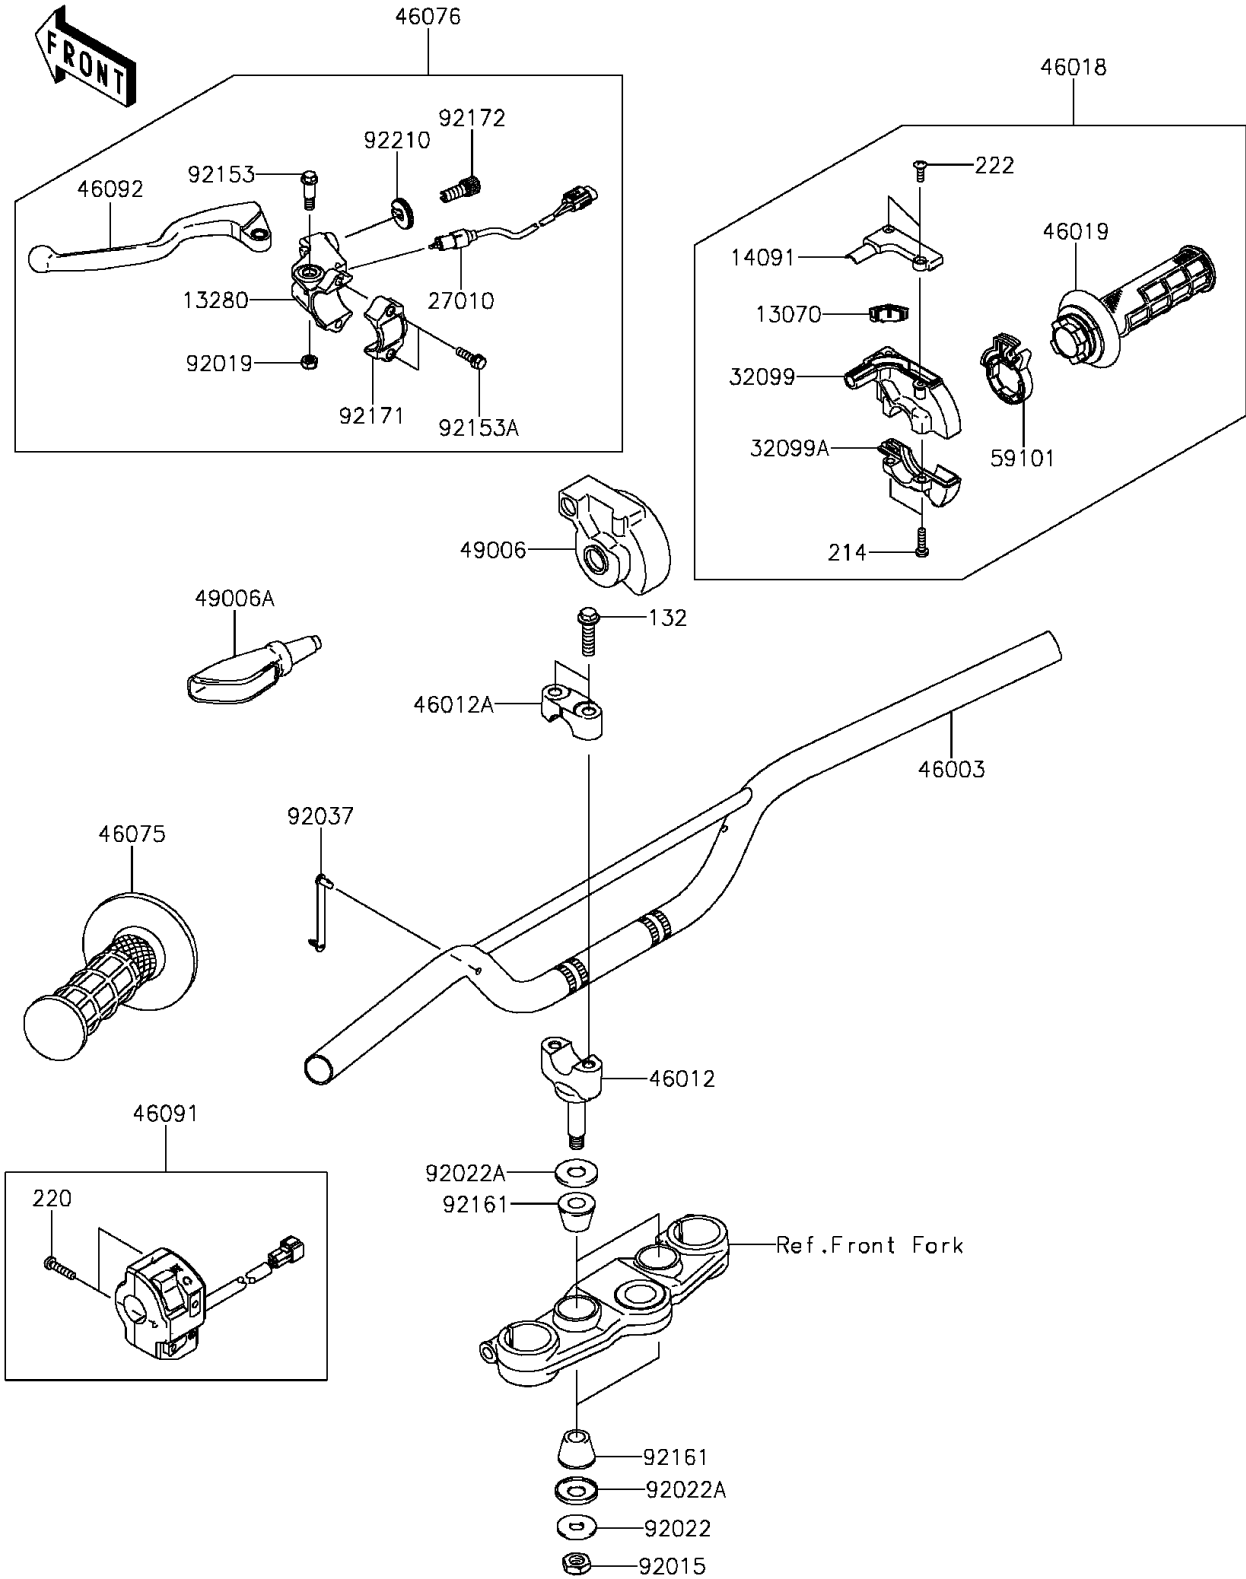

2014 KLX®140 PARTS DIAGRAM

Handlebar

F2310

2014 KLX®140 PARTS LIST

Handlebar

ITEM NAME	PART NUMBER	QUANTITY
BOLT-FLANGED-SMALL,8X30 (Ref # 132)	132BC0830	4
SCREW-PAN+-,5X18 (Ref # 214)	214AB0518	2
SCREW-PAN-CROS,5X22 (Ref # 220)	220AB0522	2
SCREW-CSK-RD-CROS,4X12 (Ref # 222)	222AB0412	2
GUIDE,THROTTLE (Ref # 13070)	13070-0083	1
HOLDER,CLUTCH LEVER (Ref # 13280)	13280-0256	1
COVER,THROTTLE CASE,UPP (Ref # 14091)	14091-0873	1
SWITCH,CLUTCH (Ref # 27010)	27010-0071	1
CASE,THROTTLE,UPP (Ref # 32099)	32099-0037	1
CASE,THROTTLE,LWR (Ref # 32099A)	32099-0038	1
HANDLE,P.SILVER (Ref # 46003)	46003-0205-458	1
HOLDER-HANDLE,LWR,P.SILVER (Ref # 46012)	46012-0013-458	2
HOLDER-HANDLE,UPP,P.SILVER (Ref # 46012A)	46012-0023-458	2
GRIP-ASSY-THROTTLE (Ref # 46018)	46018-0073	1
GRIP-ASSY,THROTTLE (Ref # 46019)	46019-0023	1
GRIP,LH (Ref # 46075)	46075-0072	1
LEVER-ASSY-GRIP,CLUTCH (Ref # 46076)	46076-0049	1
HOUSING-ASSY-CONTROL,LH (Ref # 46091)	46091-0226	1
LEVER-GRIP,CLUTCH (Ref # 46092)	46092-0026	1
BOOT,THROTTLE CASE (Ref # 49006)	49006-0075	1
BOOT,LEVER HOLDER (Ref # 49006A)	49006-0080	1
REEL,THROTTLE (Ref # 59101)	59101-0005	1
NUT,LOCK,10MM (Ref # 92015)	92015-1962	2
NUT,LOCK,6MM (Ref # 92019)	92019-008	1
WASHER,10.2X28X2 (Ref # 92022)	92022-1088	2
WASHER (Ref # 92022A)	92022-1737	4
CLAMP,SPEED,L=58 (Ref # 92037)	92037-1163	1
BOLT,6MM (Ref # 92153)	92153-1897	1
BOLT,5X20 (Ref # 92153A)	92153-1898	2

2014 KLX®140 PARTS LIST

Handlebar

ITEM NAME	PART NUMBER	QUANTITY
DAMPER,HANDLE HOLDER (Ref # 92161)	92161-0632	4
CLAMP,LEVER HOLDER (Ref # 92171)	92171-1671	1
SCREW,CABLE ADJUST,8MM (Ref # 92172)	92172-0330	1
NUT,CABLE ADJUST (Ref # 92210)	92210-0411	1