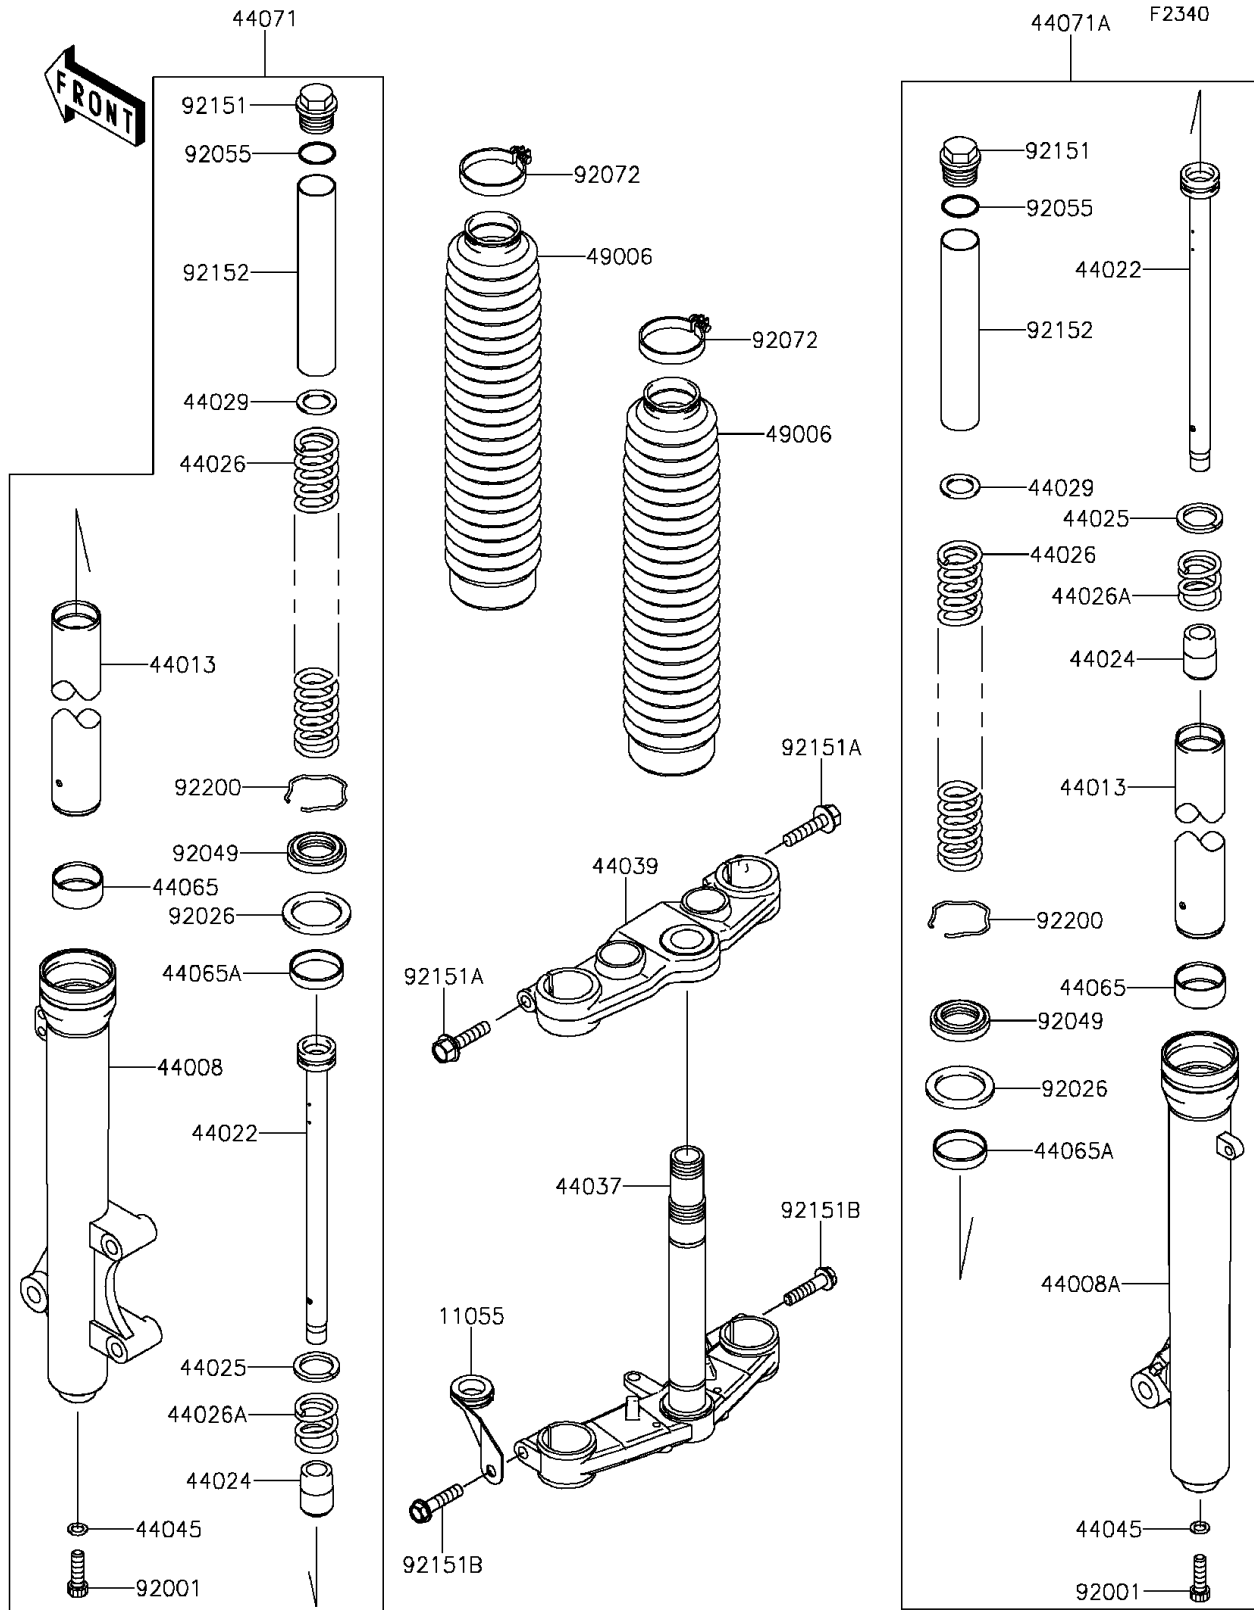

2012 KLX®140 PARTS DIAGRAM

Front Fork

2012 KLX®140 PARTS LIST

Front Fork

ITEM NAME	PART NUMBER	QUANTITY
BRACKET,CABLE GUIDE (Ref # 11055)	11055-0460	1
PIPE-FORK OUTER,LH,P.SILVER (Ref # 44008)	44008-0038-458	1
PIPE-FORK OUTER,RH,P.SILVER (Ref # 44008A)	44008-0039-458	1
PIPE-FORK INNER (Ref # 44013)	44013-0112	2
CYLINDER-FORK (Ref # 44022)	44022-0021	2
CAP-OIL-LOCK (Ref # 44024)	44024-1067	2
RING-FORK PISTON (Ref # 44025)	44025-1065	2
SPRING-FRONT FORK (Ref # 44026)	44026-0118	2
SPRING-FRONT FORK (Ref # 44026A)	44026-1417	2
SEAT-FORK SPRING (Ref # 44029)	44029-1136	2
HOLDER-FORK UNDER,P.SILVER (Ref # 44037)	44037-0072-458	1
HOLDER-FORK UPPER (Ref # 44039)	44039-0066	1
GASKET,FORK CYLINDER BOLT (Ref # 44045)	44045-051	2
BUSHING-FRONT FORK,INNER PIPE (Ref # 44065)	44065-1123	2
BUSHING-FRONT FORK (Ref # 44065A)	44065-1133	2
DAMPER-ASSY,FORK,LH,P.SILVER (Ref # 44071)	44071-0540-458	1
DAMPER-ASSY,FORK,RH,P.SILVER (Ref # 44071A)	44071-0541-458	1
BOOT,FORK,BLACK (Ref # 49006)	49006-0057-BD	2
BOLT,FORK CYLINDER (Ref # 92001)	92001-1464	2
SPACER (Ref # 92026)	92026-1365	2
SEAL-OIL,FORK OUTER TUBE (Ref # 92049)	92049-1524	2
RING-O,FORK TOP (Ref # 92055)	92055-1367	2
BAND,BOOT (Ref # 92072)	92072-0107	2
BOLT,FORK TOP (Ref # 92151)	92151-1262	2
BOLT,FLANGED,8X35 (Ref # 92151A)	92151-1635	2
BOLT,FLANGED,10X35 (Ref # 92151B)	92151-1636	2
COLLAR,FORK,L=150 (Ref # 92152)	92152-0643	2
WASHER (Ref # 92200)	92200-1496	2