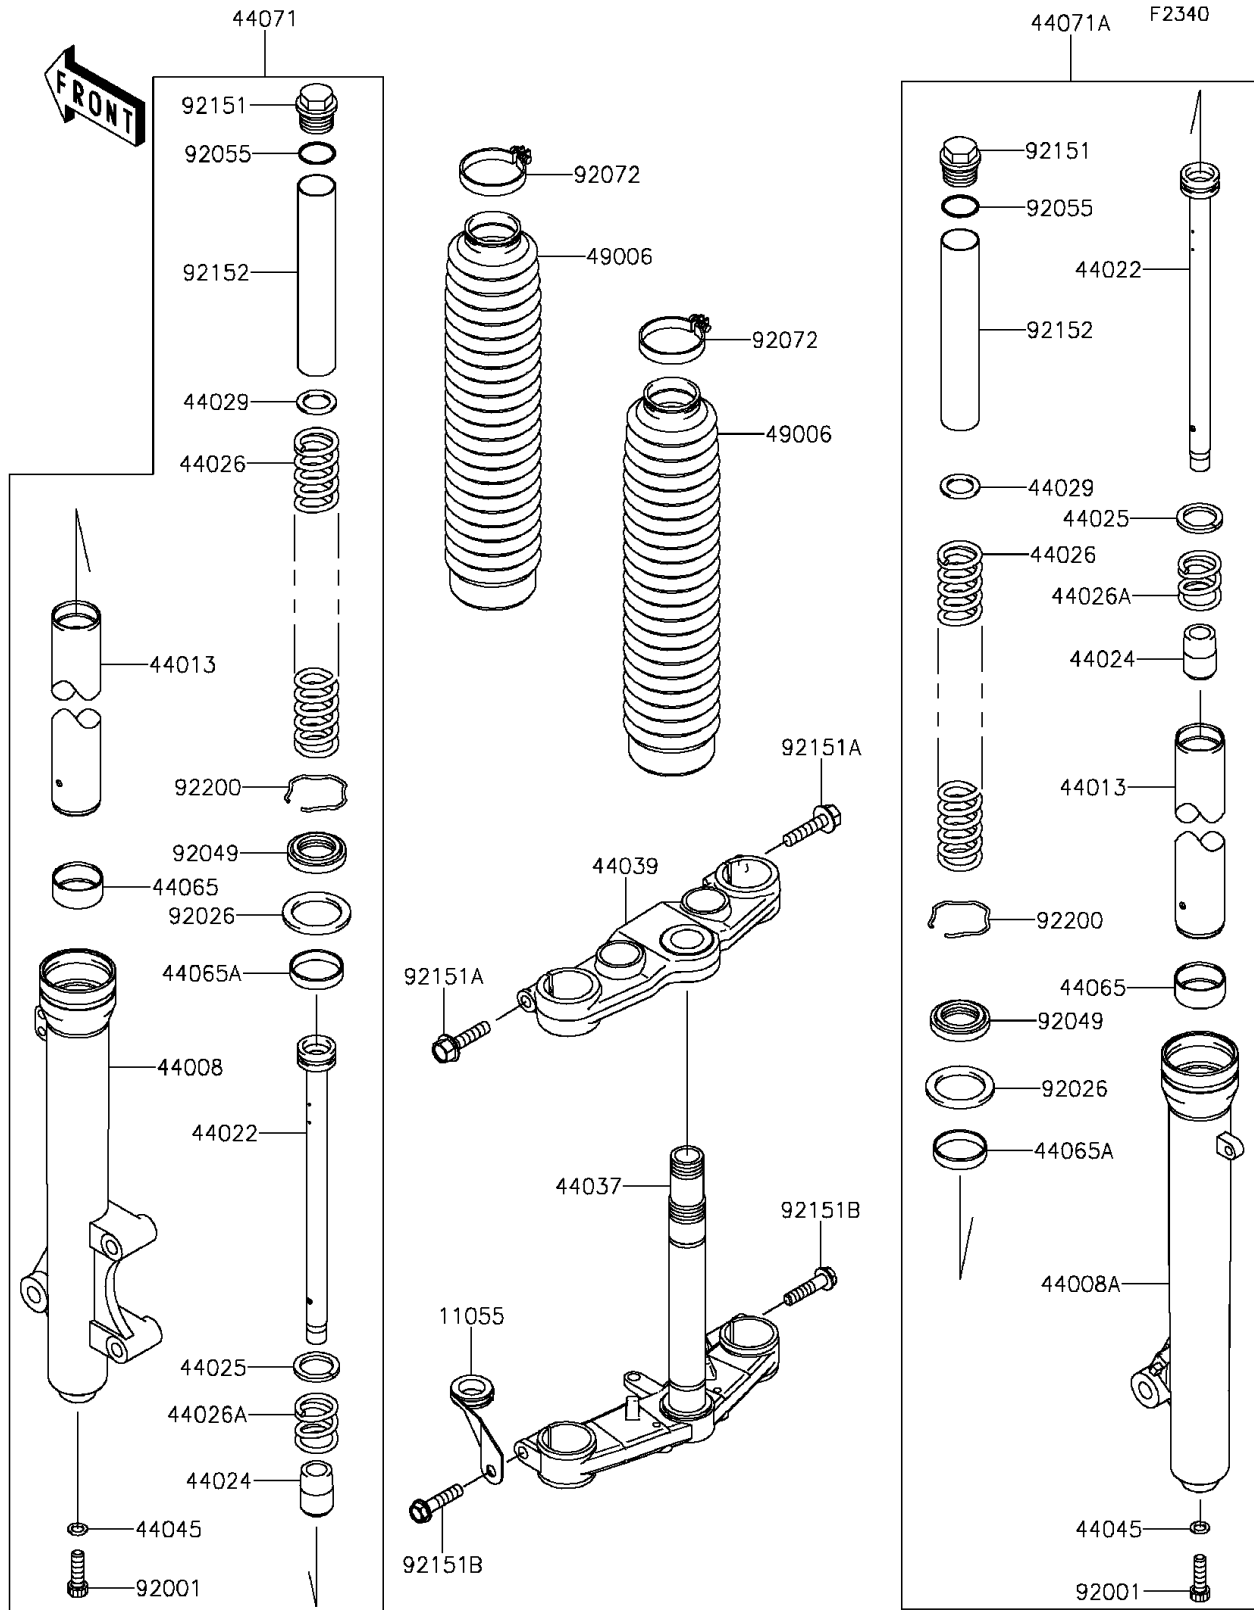

2015 KLX®140 PARTS DIAGRAM

Front Fork

2015 KLX®140 PARTS LIST

Front Fork

ITEM NAME	PART NUMBER	QUANTITY
BRACKET,CABLE GUIDE (Ref # 11055)	11055-0460	1
PIPE-FORK OUTER,LH,P.SILVER (Ref # 44008)	44008-0038-458	1
PIPE-FORK OUTER,RH,P.SILVER (Ref # 44008A)	44008-0039-458	1
PIPE-FORK INNER (Ref # 44013)	44013-0112	2
CYLINDER-FORK (Ref # 44022)	44022-0021	2
CAP-OIL-LOCK (Ref # 44024)	44024-1067	2
RING-FORK PISTON (Ref # 44025)	44025-1065	2
SPRING-FRONT FORK (Ref # 44026)	44026-0118	2
SPRING-FRONT FORK (Ref # 44026A)	44026-1417	2
SEAT-FORK SPRING (Ref # 44029)	44029-1136	2
HOLDER-FORK UNDER,P.SILVER (Ref # 44037)	44037-0072-458	1
HOLDER-FORK UPPER (Ref # 44039)	44039-0066	1
GASKET,FORK CYLINDER BOLT (Ref # 44045)	44045-051	2
BUSHING-FRONT FORK,INNER PIPE (Ref # 44065)	44065-1123	2
BUSHING-FRONT FORK (Ref # 44065A)	44065-1133	2
DAMPER-ASSY,FORK,LH,P.SILVER (Ref # 44071)	44071-0540-458	1
DAMPER-ASSY,FORK,RH,P.SILVER (Ref # 44071A)	44071-0541-458	1
BOOT,FORK,BLACK (Ref # 49006)	49006-0057-BD	2
BOLT,FORK CYLINDER (Ref # 92001)	92001-1464	2
SPACER (Ref # 92026)	92026-1365	2
SEAL-OIL,FORK OUTER TUBE (Ref # 92049)	92049-1524	2
RING-O,FORK TOP (Ref # 92055)	92055-1367	2
BAND,BOOT (Ref # 92072)	92072-0107	2
BOLT,FORK TOP (Ref # 92151)	92151-1262	2
BOLT,FLANGED,8X35 (Ref # 92151A)	92151-1635	2
BOLT,FLANGED,10X35 (Ref # 92151B)	92151-1636	2
COLLAR,FORK,L=150 (Ref # 92152)	92152-0643	2
WASHER (Ref # 92200)	92200-1496	2