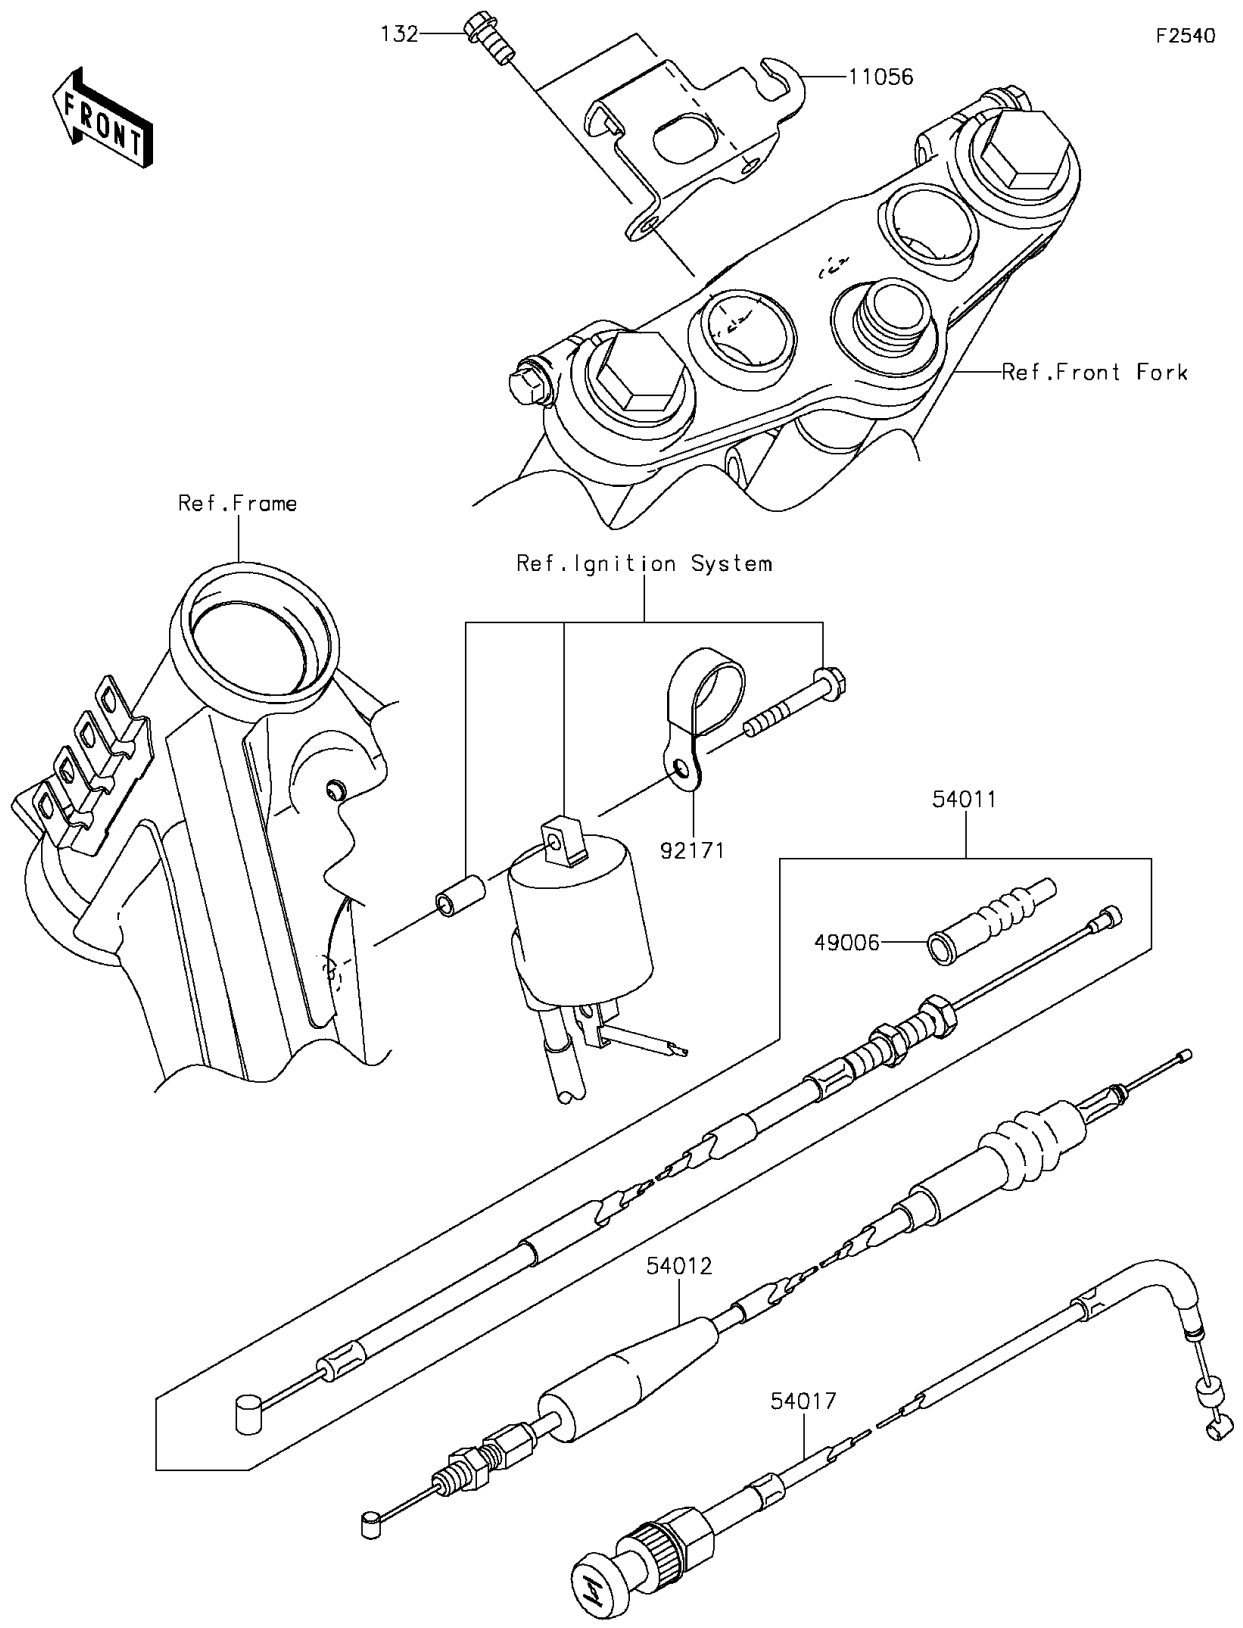

# 2015 KLX®140 PARTS DIAGRAM

## Cables

## 2015 KLX®140 PARTS LIST

### Cables

ITEM NAME	PART NUMBER	QUANTITY
BOLT-FLANGED-SMALL,6X12 (Ref # 132)	132BA0612	2
BRACKET,NUMBER PLATE (Ref # 11056)	11056-0386	1
BOOT,CLUTCH CABLE (Ref # 49006)	49006-8001	1
CABLE-CLUTCH (Ref # 54011)	54011-0573	1
CABLE-THROTTLE (Ref # 54012)	54012-0212	1
CABLE-STARTER (Ref # 54017)	54017-0038	1
CLAMP (Ref # 92171)	92171-1279	1