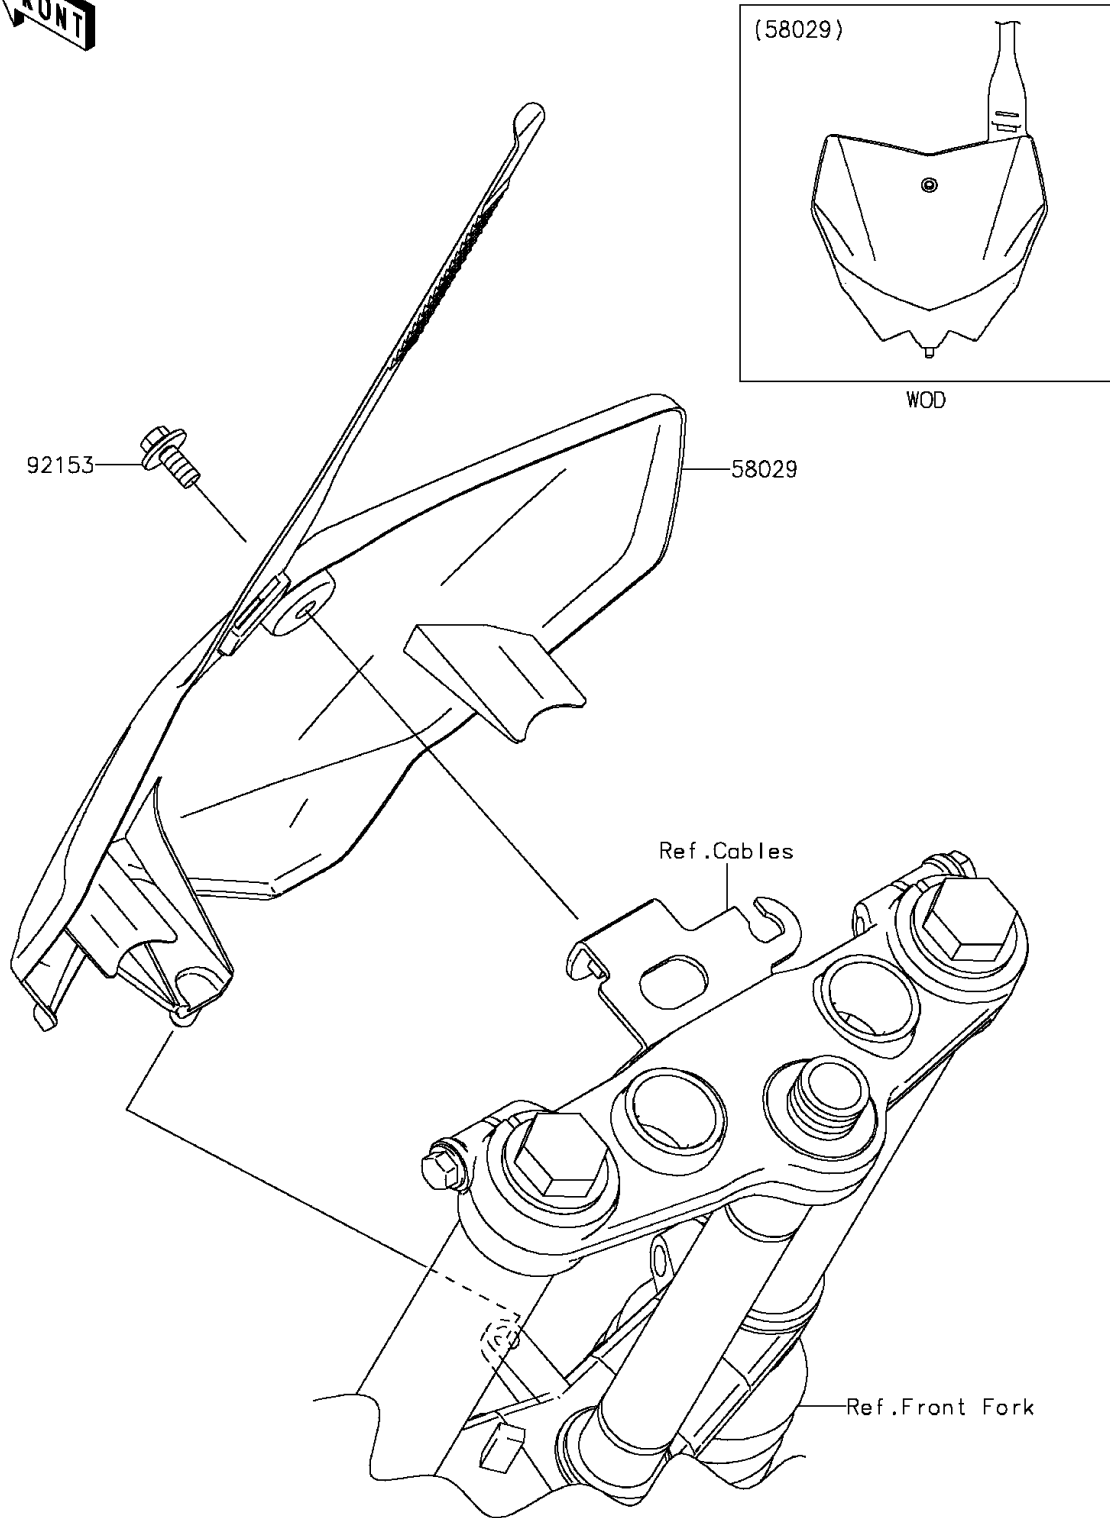

2013 KLX®140 PARTS DIAGRAM

Accessory

F2910

2013 KLX®140 PARTS LIST

Accessory

ITEM NAME	PART NUMBER	QUANTITY
PLATE-NUMBER,B.WHITE (Ref # 58029)	58029-0005-266	1
BOLT,FLANGED,6X14 (Ref # 92153)	92153-0936	1