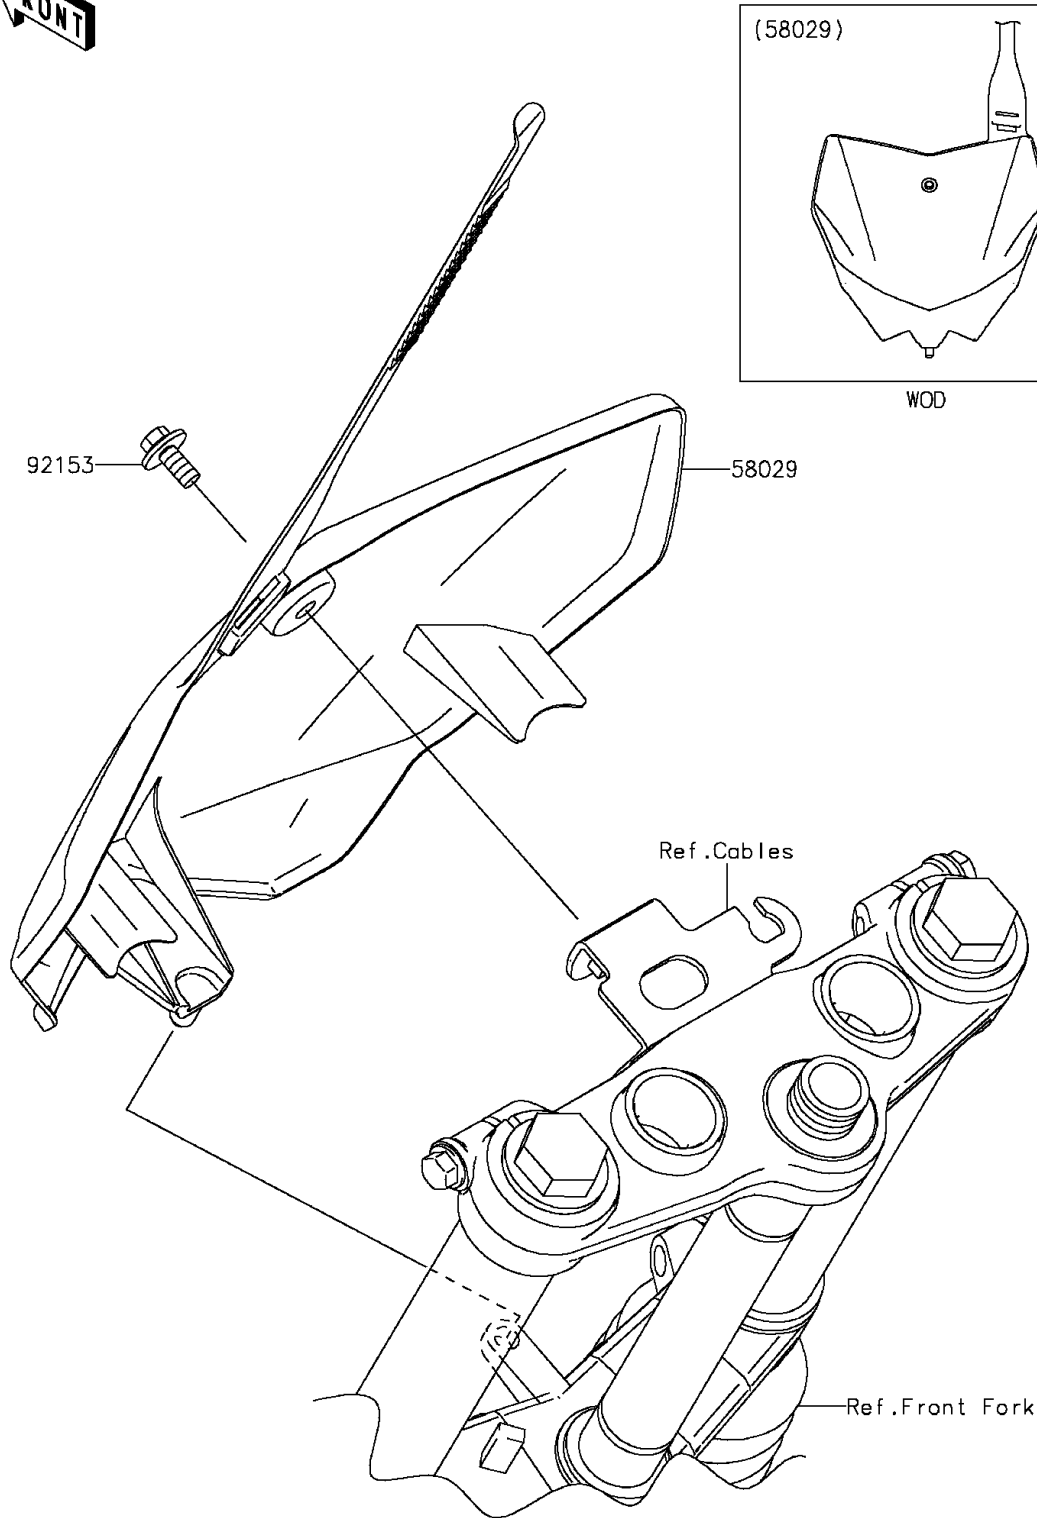

2015 KLX®140 PARTS DIAGRAM

Accessory

F2910

2015 KLX®140 PARTS LIST

Accessory

ITEM NAME	PART NUMBER	QUANTITY
PLATE-NUMBER,B.WHITE (Ref # 58029)	58029-0005-266	1
BOLT,FLANGED,6X14 (Ref # 92153)	92153-0936	1