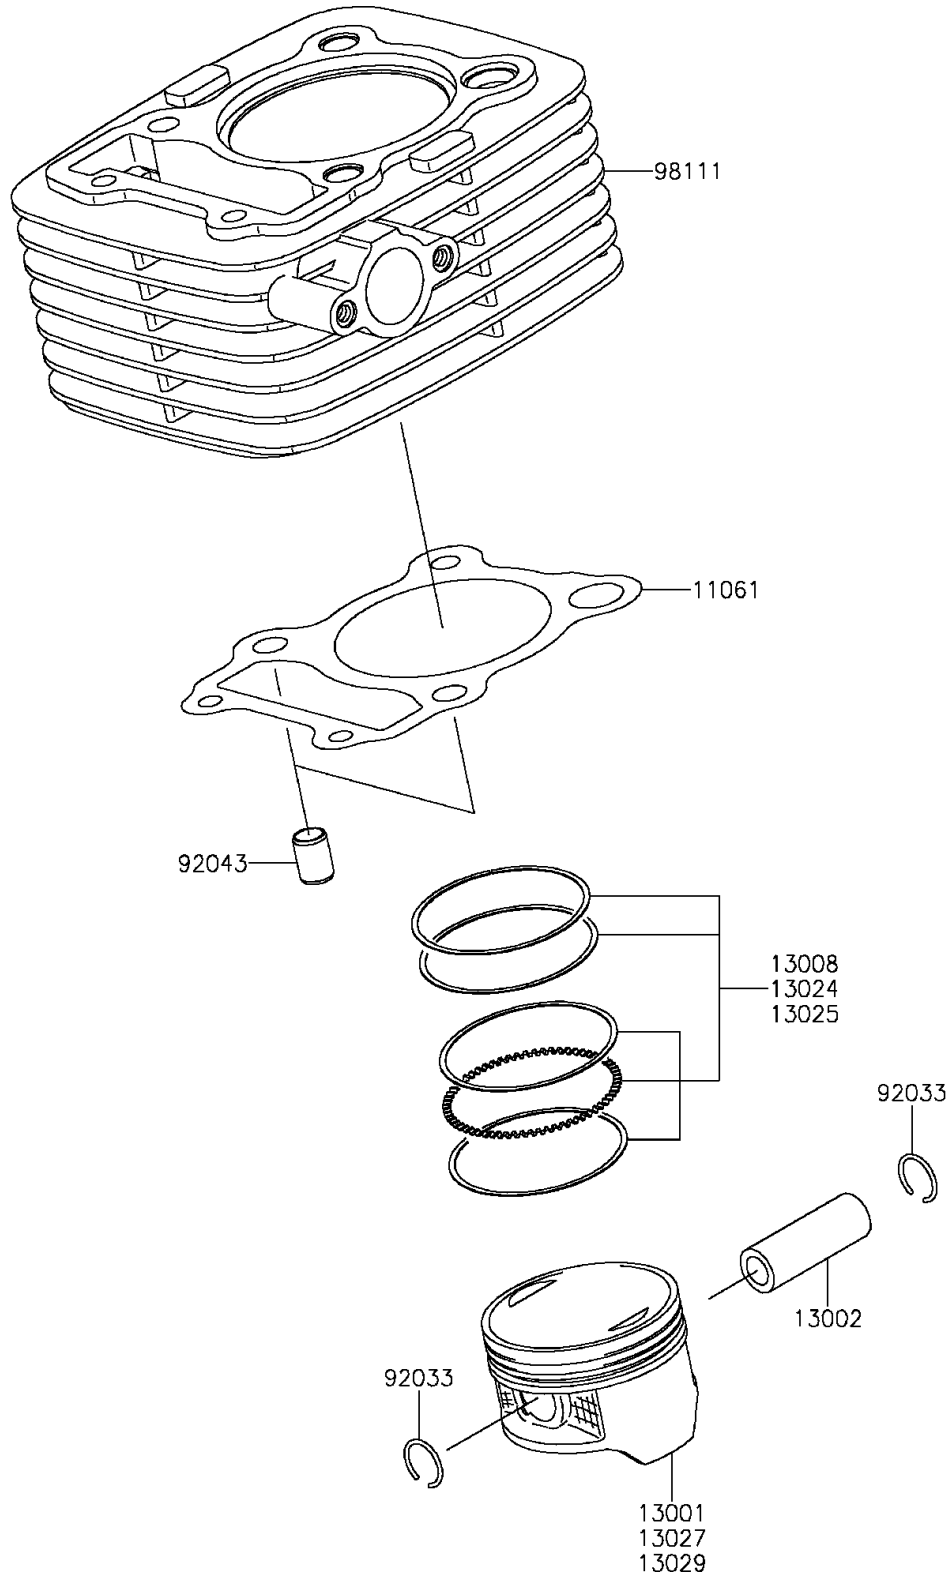

2016 KLX®140L PARTS DIAGRAM

Cylinder/Piston(s)

E1120

2016 KLX®140L PARTS LIST

Cylinder/Piston(s)

ITEM NAME	PART NUMBER	QUANTITY
GASKET,CYLINDER BASE (Ref # 11061)	11061-0319	1
PISTON-ENGINE (Ref # 13001)	13001-0093	1
PIN-PISTON (Ref # 13002)	13002-1126	1
RING-SET-PISTON (Ref # 13008)	13008-0038	1
RING-SET-PISTON LL,O/S 1.00 (Ref # 13024)	13024-0009	1
RING-SET-PISTON L,O/S 0.50 (Ref # 13025)	13025-0011	1
PISTON-ENGINE LL,O/S 1.00 (Ref # 13027)	13027-0013	1
PISTON-ENGINE L,O/S 0.50 (Ref # 13029)	13029-0018	1
RING-SNAP (Ref # 92033)	92033-1287	2
PIN,8.2X10X14 (Ref # 92043)	92043-1264	2
CYLINDER-COMP-ENGINE (Ref # 98111)	98111-0024	1