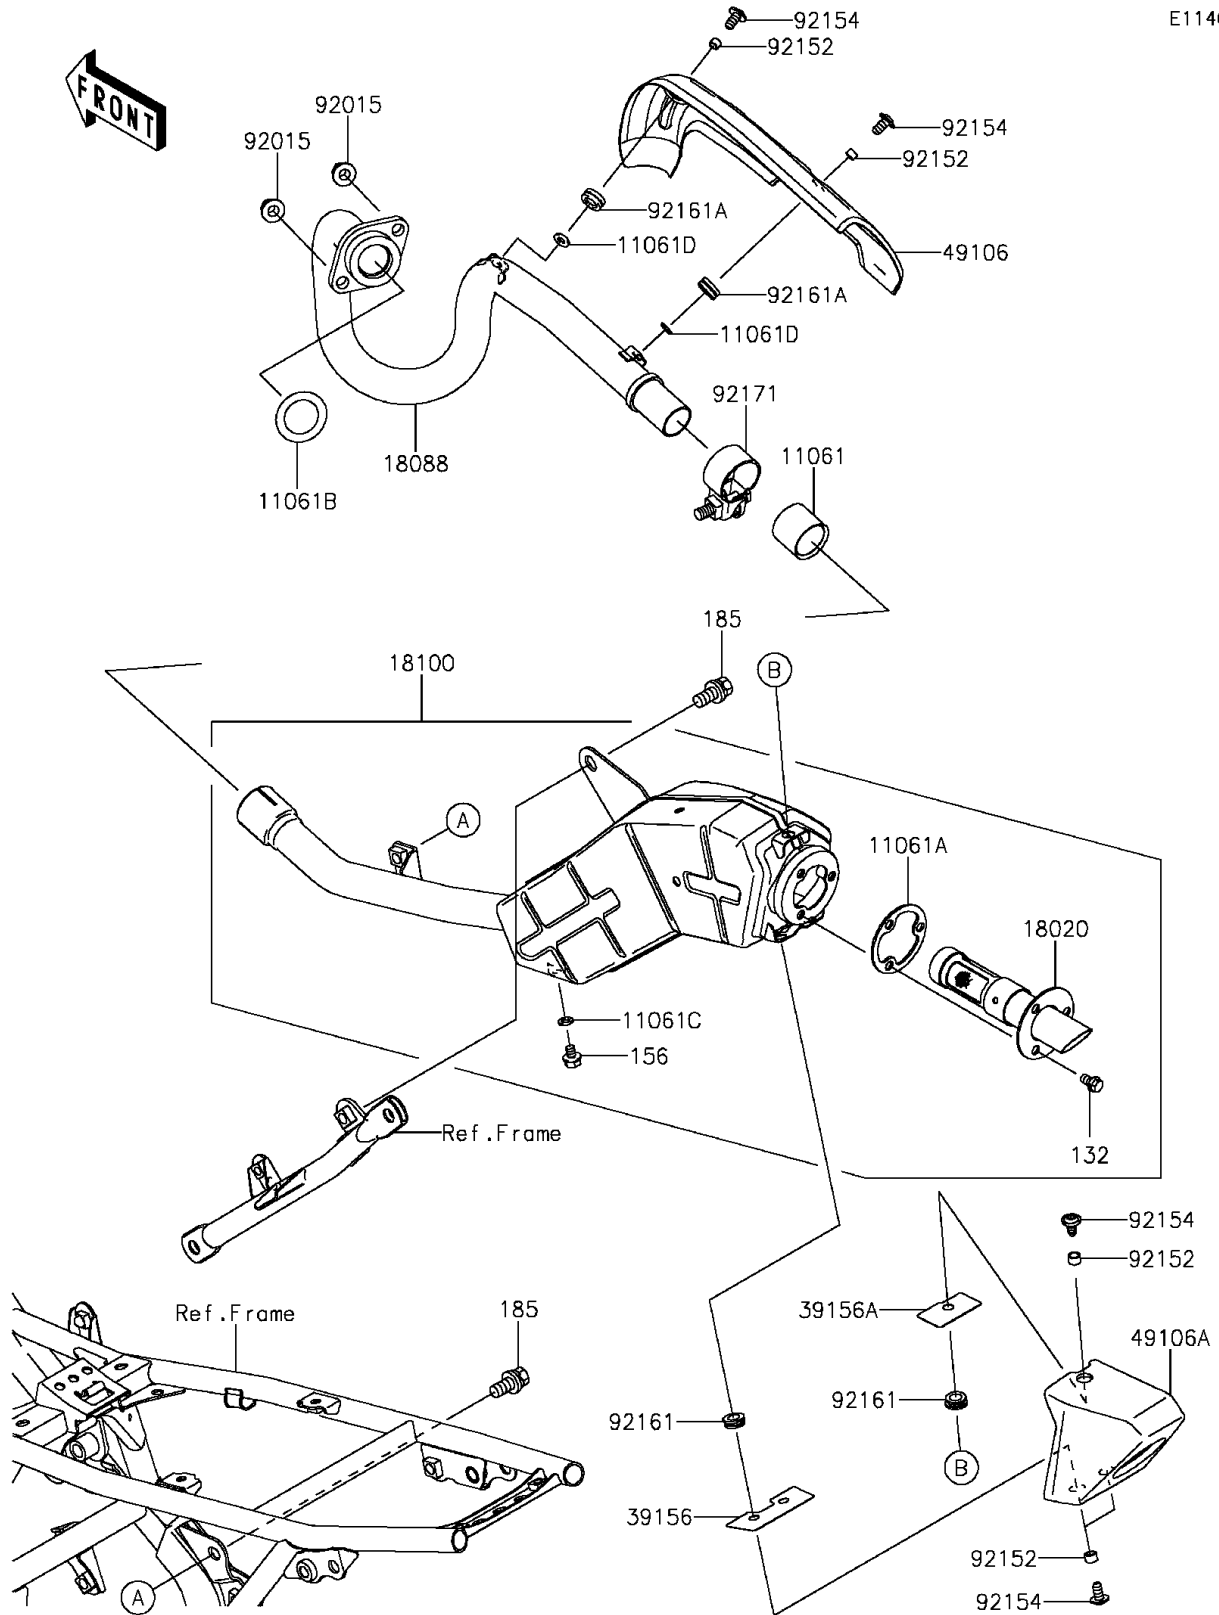

2016 KLX®140L PARTS DIAGRAM

Muffler(s)

E1140

2016 KLX®140L PARTS LIST

Muffler(s)

ITEM NAME	PART NUMBER	QUANTITY
BOLT-FLANGED-SMALL,6X10 (Ref # 132)	132BB0610	3
BOLT-WP,6X10 (Ref # 156)	156R0610	1
BOLT-UPSET-WSP-SMALL,8X16 (Ref # 185)	185BA0816	2
GASKET,MUFFLER JOINT (Ref # 11061)	11061-0207	1
GASKET (Ref # 11061A)	11061-0301	1
GASKET,EXHAUST PIPE (Ref # 11061B)	11061-0322	1
GASKET,DRAIN (Ref # 11061C)	11061-0875	1
GASKET,5.8X12X1.5 (Ref # 11061D)	11061-1148	2
BAFFLE (Ref # 18020)	18020-0058	1
PIPE-EXHAUST (Ref # 18088)	18088-0429	1
BODY-ASSY-MUFFLER (Ref # 18100)	18100-0556	1
PAD,MUFFLER COVER,INNER,LWR (Ref # 39156)	39156-0552	1
PAD,MUFFLER COVER,INNER,UPP (Ref # 39156A)	39156-0553	1
COVER-MUFFLER,EX. PIPE (Ref # 49106)	49106-0066	1
COVER-MUFFLER,TAIL CAP (Ref # 49106A)	49106-0081	1
NUT,8MM (Ref # 92015)	92015-1143	2
COLLAR,6.5X8.5X5.5 (Ref # 92152)	92152-0612	5
BOLT,SOCKET,6X12 (Ref # 92154)	92154-0042	5
DAMPER (Ref # 92161)	92161-0545	3
DAMPER (Ref # 92161A)	92161-1475	2
CLAMP (Ref # 92171)	92171-0593	1