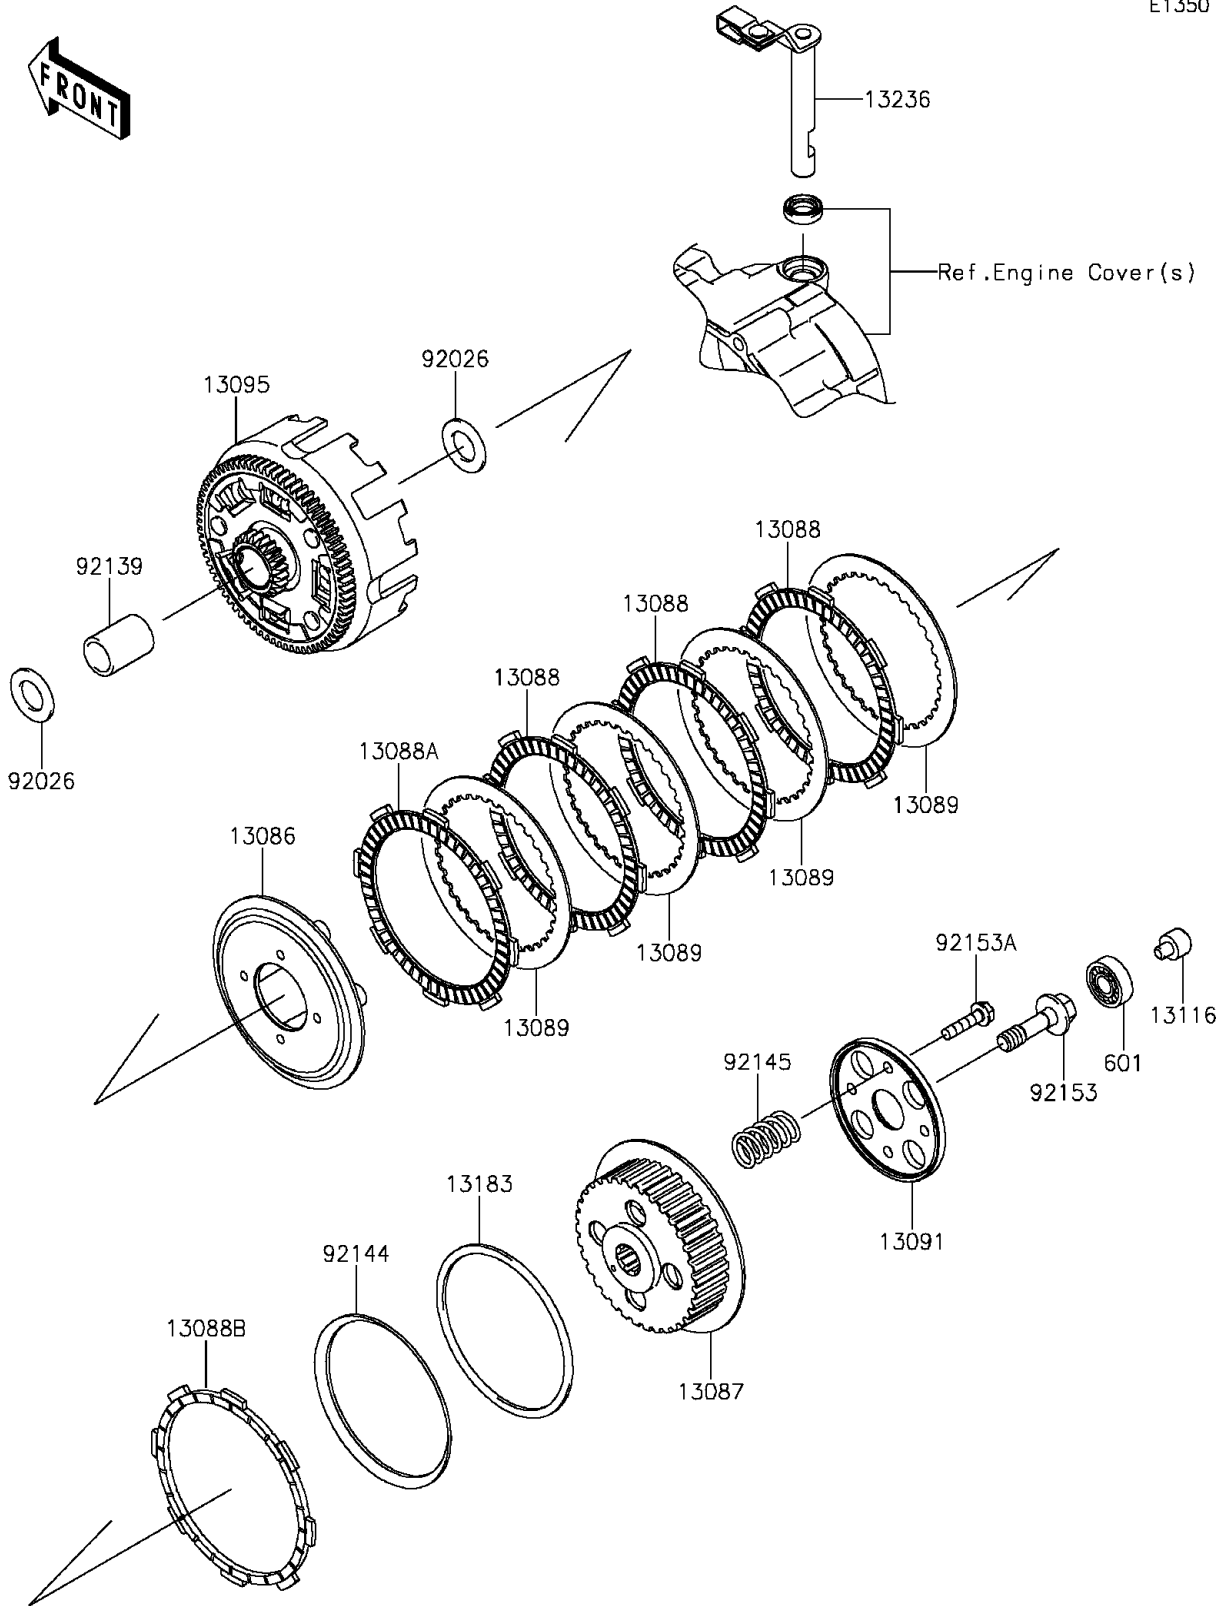

2012 KLX®140L PARTS DIAGRAM

Clutch

E1350

2012 KLX®140L PARTS LIST

Clutch

ITEM NAME	PART NUMBER	QUANTITY
BEARING-BALL (Ref # 601)	601A6000	1
WHEEL-CLUTCH (Ref # 13086)	13086-1070	1
HUB-CLUTCH (Ref # 13087)	13087-1161	1
PLATE-FRICTION (Ref # 13088)	13088-0040	3
PLATE-FRICTION (Ref # 13088A)	13088-0041	1
PLATE-FRICTION,ID=100 (Ref # 13088B)	13088-1077	1
PLATE-CLUTCH (Ref # 13089)	13089-1108	4
HOLDER,CLUTCH SPRING (Ref # 13091)	13091-1920	1
HOUSING-COMP-CLUTCH (Ref # 13095)	13095-0078	1
ROD-PUSH (Ref # 13116)	13116-1136	1
PLATE (Ref # 13183)	13183-1274	1
LEVER-COMP,CLUTCH RELEASE (Ref # 13236)	13236-0159	1
SPACER (Ref # 92026)	92026-1614	2
BUSHING,17X22X30 (Ref # 92139)	92139-0244	1
SPRING,CLUTCH (Ref # 92144)	92144-1289	1
SPRING (Ref # 92145)	92145-0759	4
BOLT,10X36 (Ref # 92153)	92153-0794	1
BOLT,6X25 (Ref # 92153A)	92153-1067	4