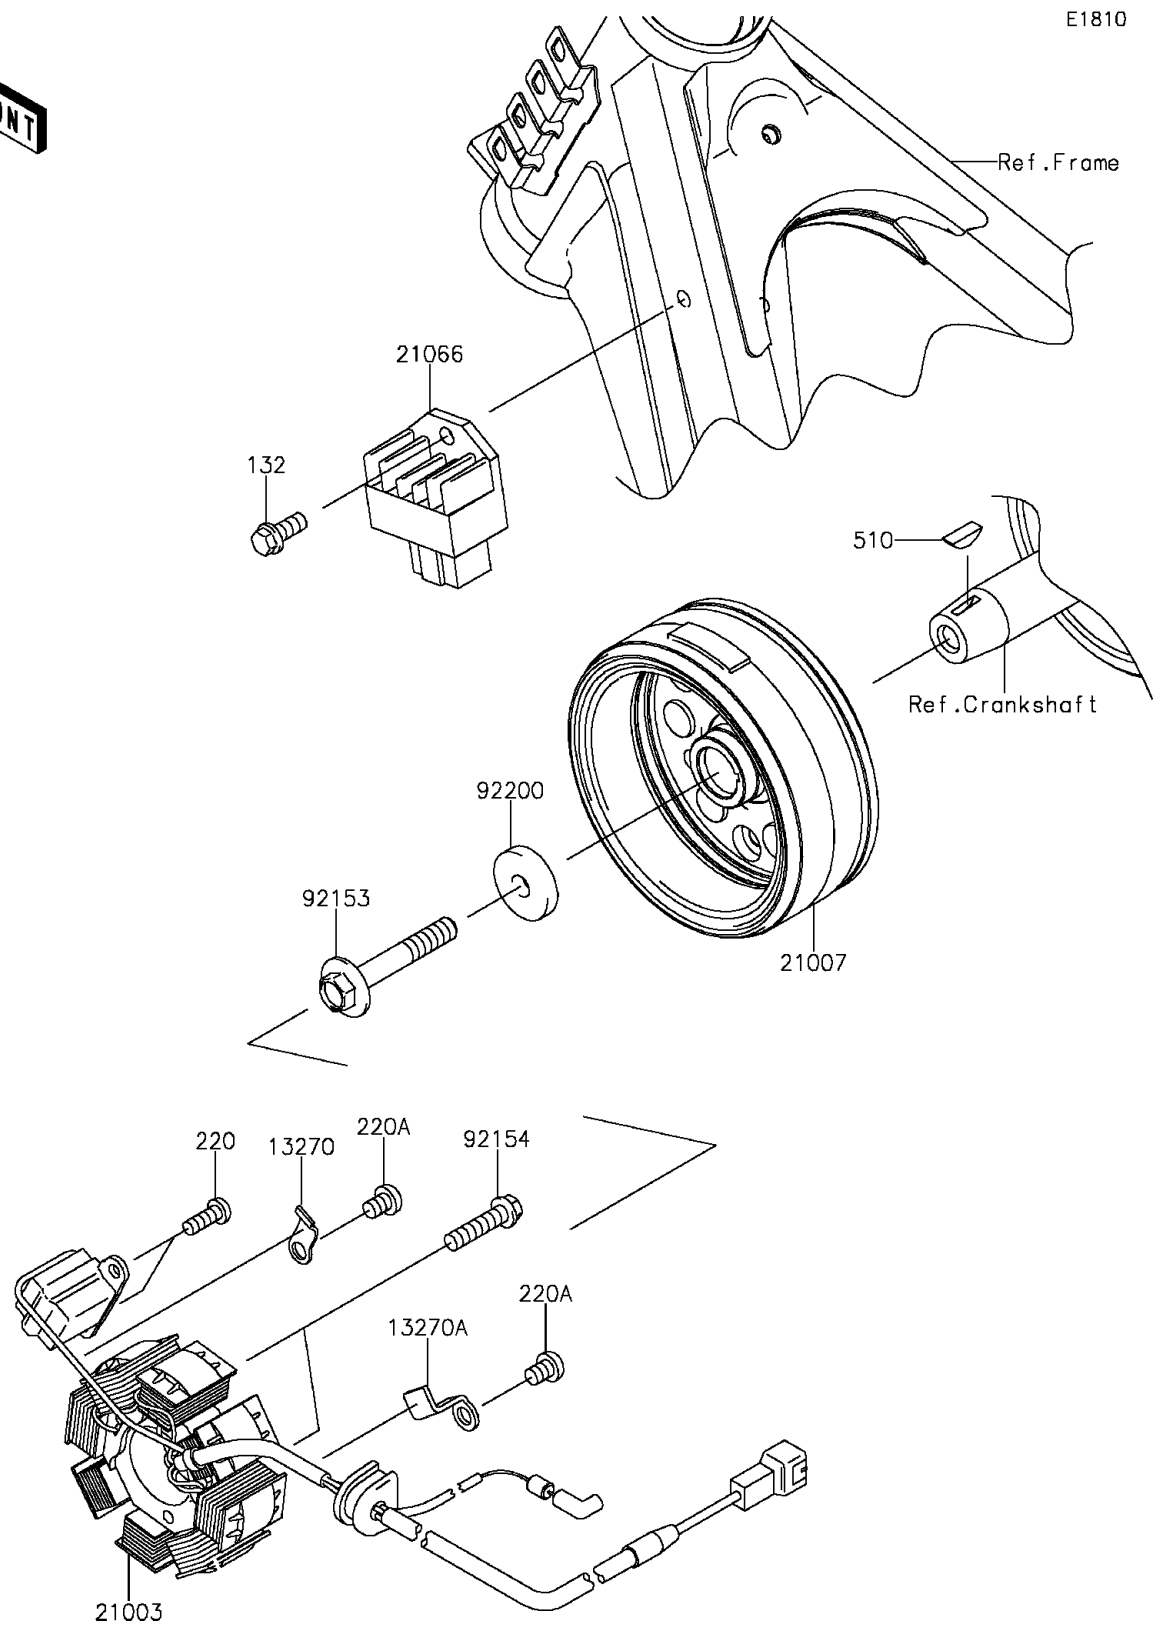

2015 KLX®140L PARTS DIAGRAM

Generator

E1810

2015 KLX®140L PARTS LIST

Generator

ITEM NAME	PART NUMBER	QUANTITY
BOLT-FLANGED-SMALL,6X14 (Ref # 132)	132BA0614	1
SCREW-PAN-CROS,5X14 (Ref # 220)	220AA0514	2
SCREW-PAN-CROS,6X8 (Ref # 220A)	220AA0608	2
KEY-WOODRUFF (Ref # 510)	510A3200	1
PLATE (Ref # 13270)	13270-1754	1
PLATE (Ref # 13270A)	13270-1961	1
STATOR (Ref # 21003)	21003-0116	1
ROTOR (Ref # 21007)	21007-0105	1
REGULATOR-VOLTAGE (Ref # 21066)	21066-0046	1
BOLT,8X50 (Ref # 92153)	92153-1135	1
BOLT,FLANGED,6X25 (Ref # 92154)	92154-1212	2
WASHER,8.2X26X5 (Ref # 92200)	92200-1626	1