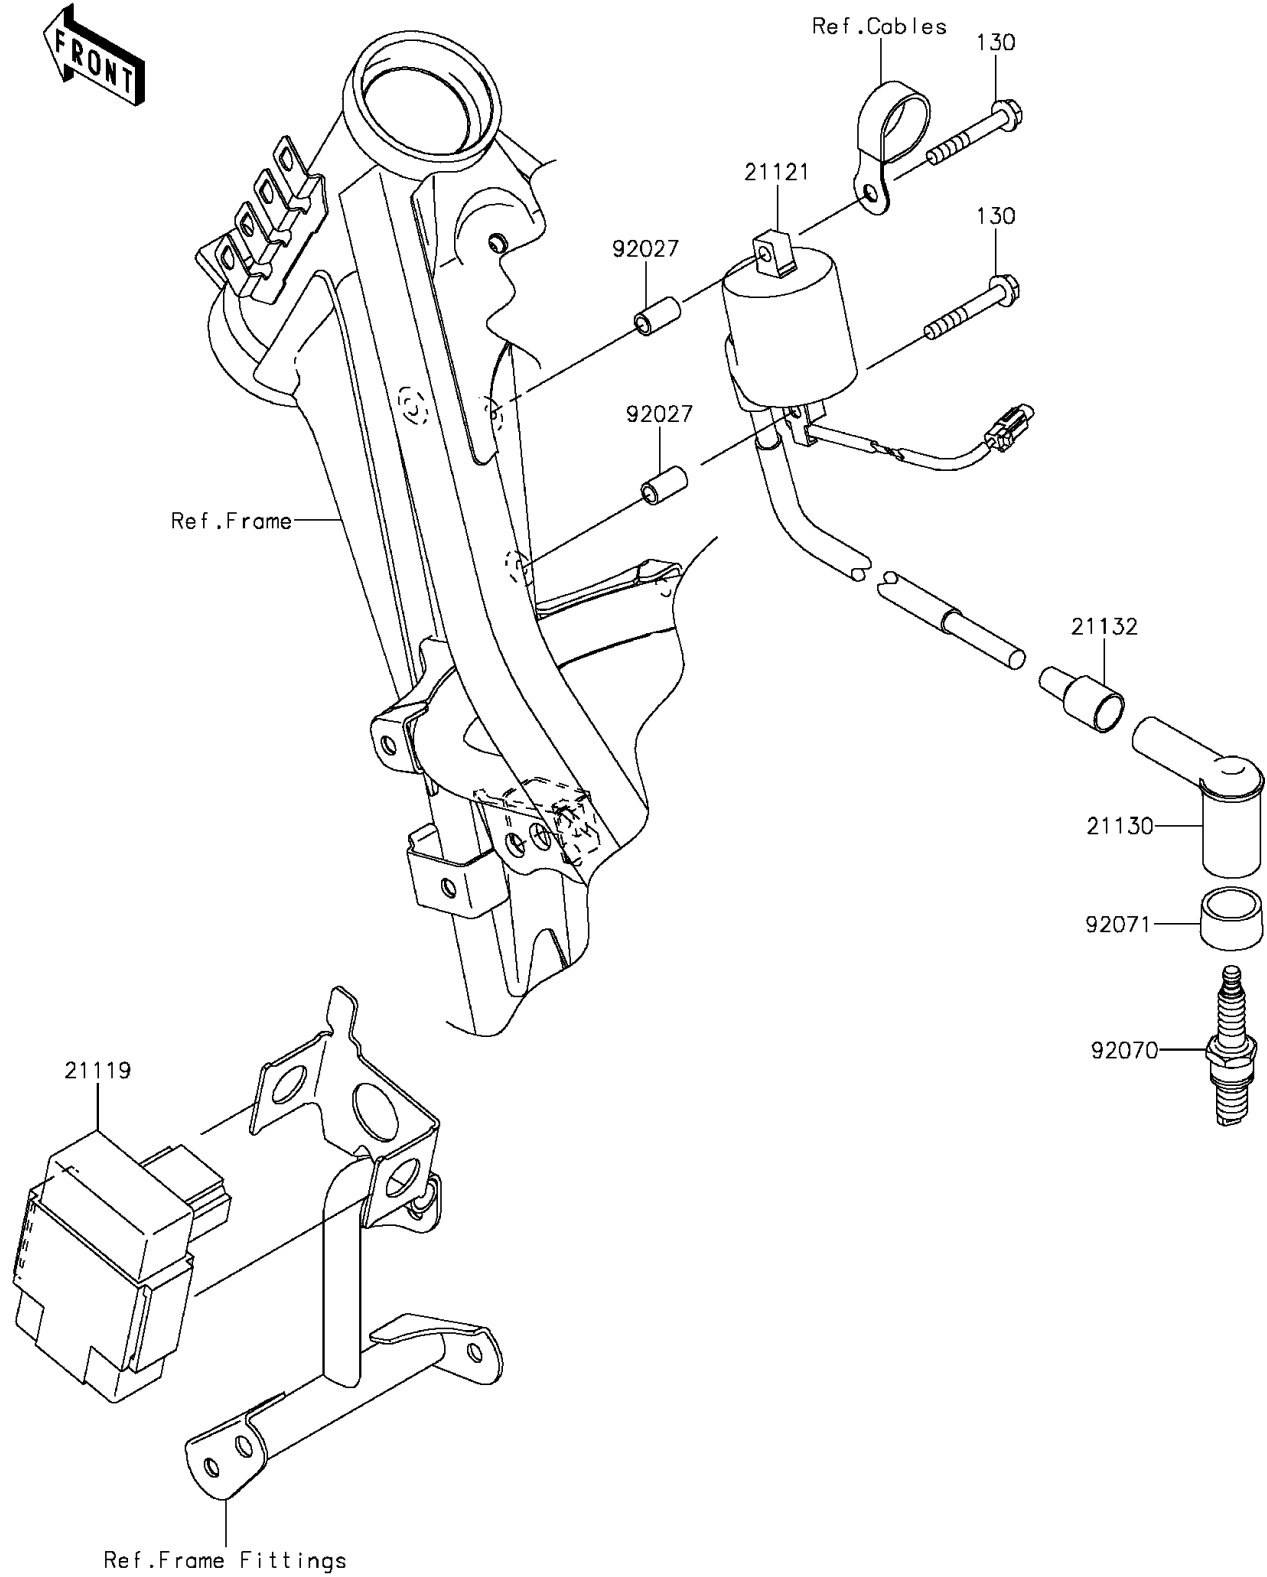

2015 KLX®140L PARTS DIAGRAM

Ignition System

E1830

2015 KLX®140L PARTS LIST

Ignition System

ITEM NAME	PART NUMBER	QUANTITY
BOLT-FLANGED,5X35 (Ref # 130)	130BA0535	2
IGNITER (Ref # 21119)	21119-0087	1
COIL-IGNITION (Ref # 21121)	21121-0036	1
CAP-SPARK PLUG (Ref # 21130)	21130-1003	1
GROMMET,HIGH TENSION (Ref # 21132)	21132-005	1
COLLAR,5.6X8X14.5 (Ref # 92027)	92027-1789	2
PLUG-SPARK,CR7HSA (Ref # 92070)	92070-1154	1
GROMMET,SPARK PLUG CAP (Ref # 92071)	92071-1015	1