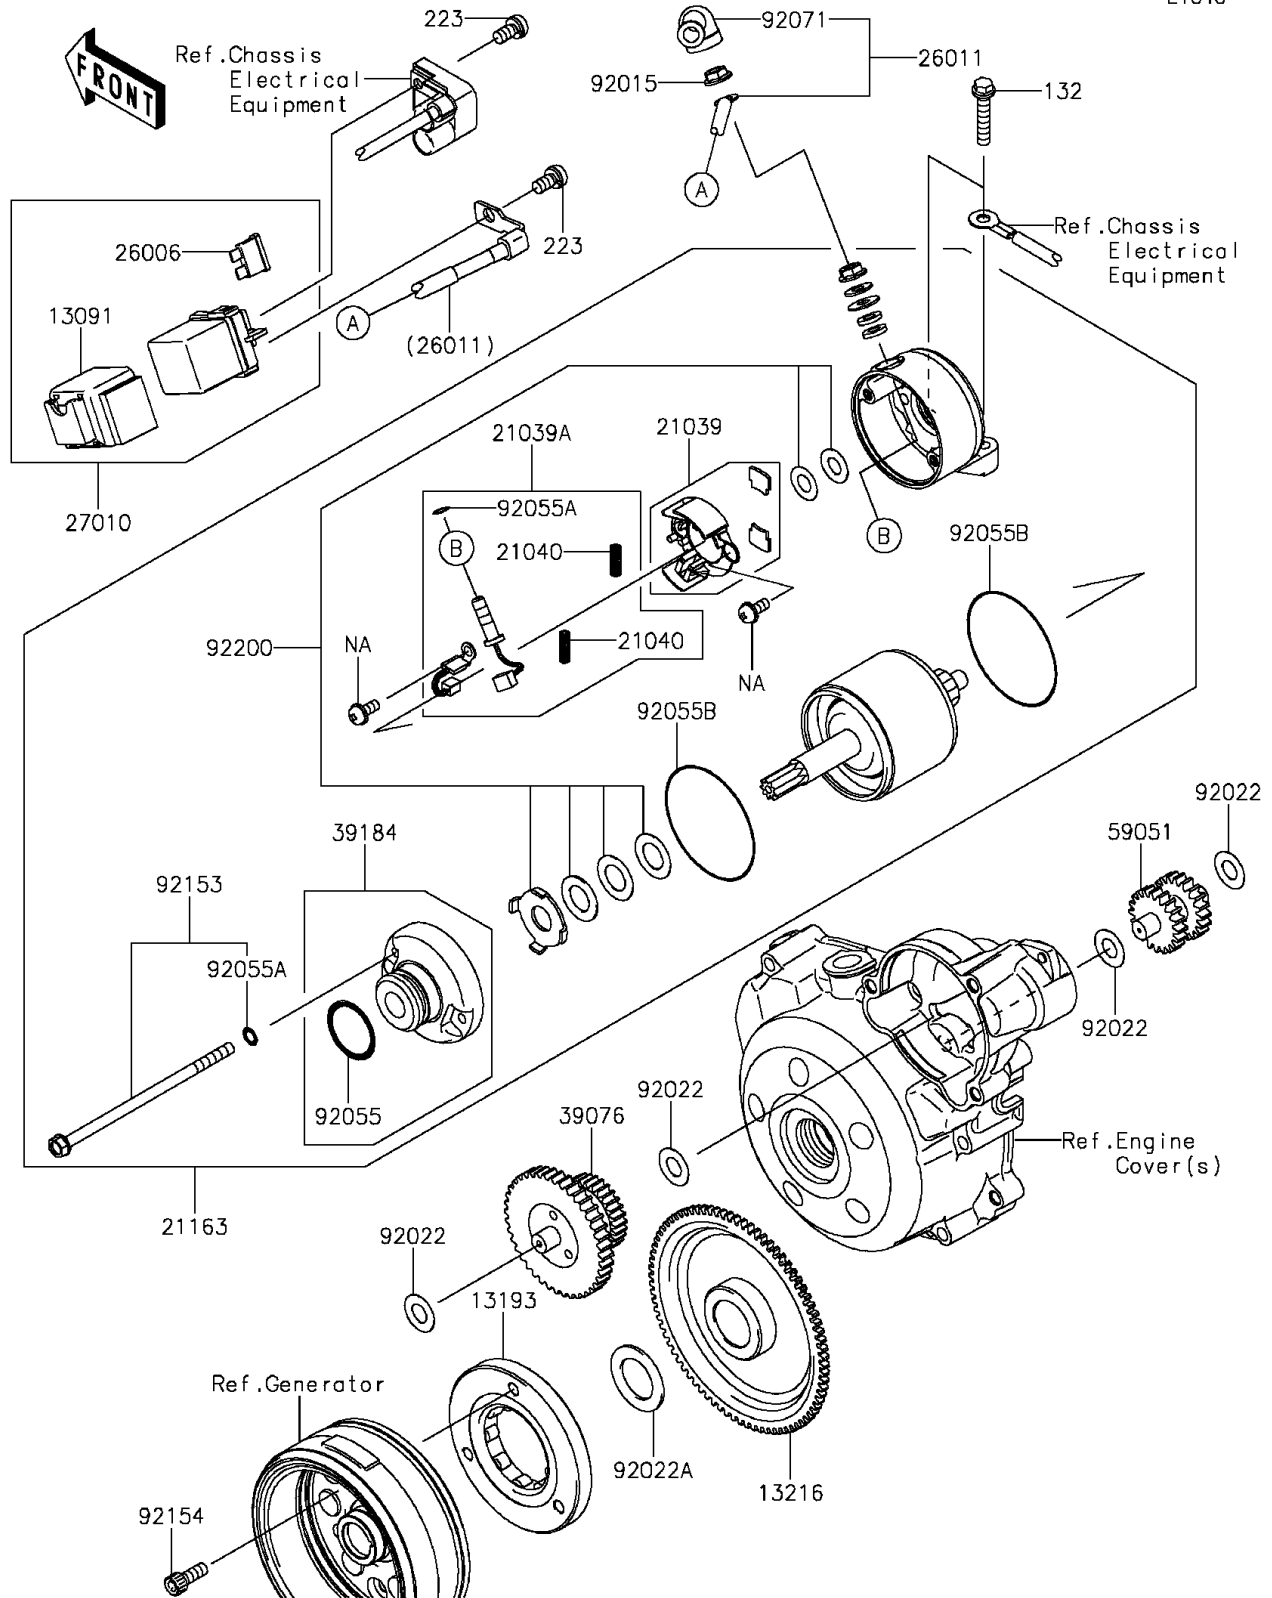

2014 KLX®140L PARTS DIAGRAM

Starter Motor

E1840

2014 KLX®140L PARTS LIST

Starter Motor

ITEM NAME	PART NUMBER	QUANTITY
BOLT-FLANGED-SMALL,6X30 (Ref # 132)	132BD0630	2
SCREW-PAN-WS-CROS,5X10 (Ref # 223)	223AA0510	2
HOLDER (Ref # 13091)	13091-1992	1
CLUTCH-ASSY-ONEWAY (Ref # 13193)	13193-0005	1
GEAR-COMP,FREE WHEEL (Ref # 13216)	13216-0040	1
BRUSH (Ref # 21039)	21039-0007	1
BRUSH (Ref # 21039A)	21039-0008	1
SPRING-BRUSH (Ref # 21040)	21040-0004	2
STARTER-ELECTRIC (Ref # 21163)	21163-0043	1
FUSE,BLADE,10A,RED (Ref # 26006)	26006-1007	1
WIRE-LEAD,STARTER (Ref # 26011)	26011-0782	1
SWITCH,MAGNETIC (Ref # 27010)	27010-0086	1
LIMITER,STARTER IDLE GEAR (Ref # 39076)	39076-0020	1
BRACKET-ASSY (Ref # 39184)	39184-0010	1
GEAR-SPUR,IDLE (Ref # 59051)	59051-1304	1
NUT,FLANGED,6MM (Ref # 92015)	92015-1367	1
WASHER,10.2X20X0.5 (Ref # 92022)	92022-1649	4
WASHER,22.3X35X1.6 (Ref # 92022A)	92022-212	1
RING-O (Ref # 92055)	92055-1276	1
RING-O,4.5X2.0 (Ref # 92055A)	92055-1370	3
RING-O (Ref # 92055B)	92055-1550	2
GROMMET (Ref # 92071)	92071-0705	1
BOLT (Ref # 92153)	92153-1914	2
BOLT,SOCKET,6X16 (Ref # 92154)	92154-0235	3
WASHER,SET (Ref # 92200)	92200-0407	1