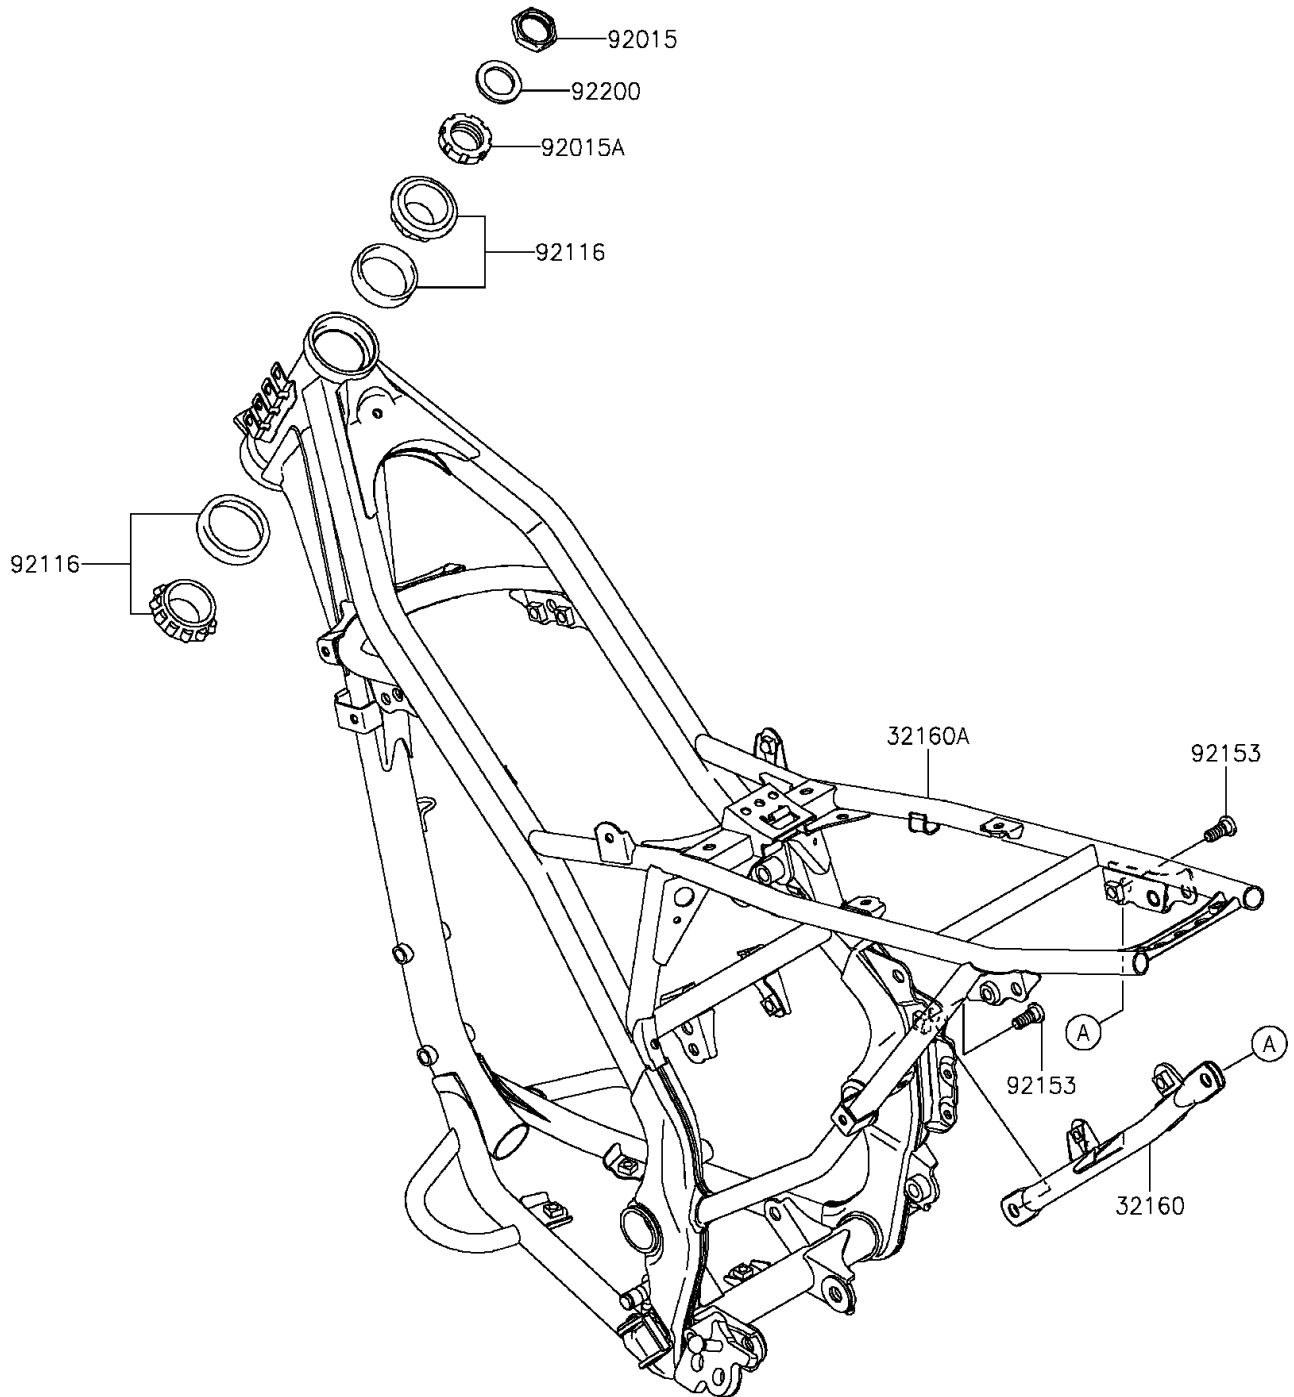

2012 KLX®140L PARTS DIAGRAM

Frame

F2120

2012 KLX®140L PARTS LIST

Frame

ITEM NAME	PART NUMBER	QUANTITY
FRAME-COMP,RR,P.SILVER (Ref # 32160)	32160-0239-458	1
FRAME-COMP,MAIN,P.SILVER (Ref # 32160A)	32160-0342-458	1
NUT,STEERING STEM,22MM (Ref # 92015)	92015-1653	1
NUT,STEERING STEM,25MM (Ref # 92015A)	92015-1684	1
BEARING-ROLLER,H1-CAP32005JRRS (Ref # 92116)	92116-1065	2
BOLT,SOCKET,8X20 (Ref # 92153)	92153-1621	2
WASHER,STEERING STEM (Ref # 92200)	92200-0517	1