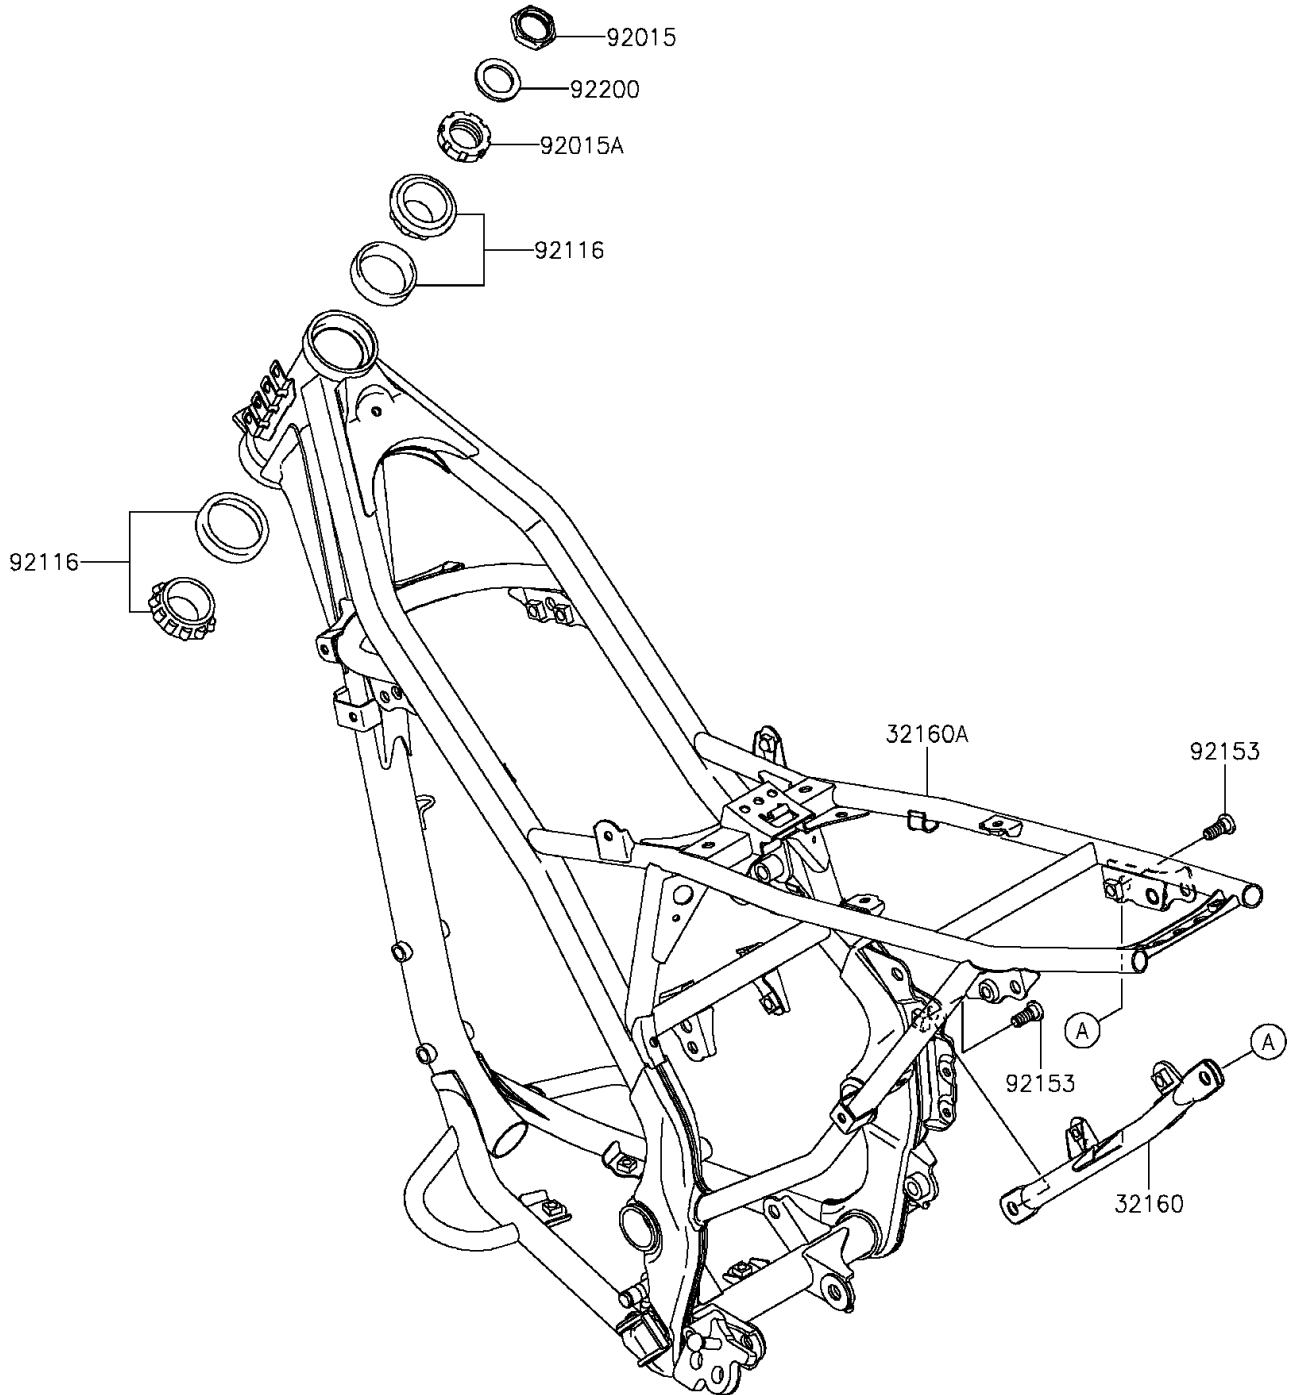

2015 KLX®140L PARTS DIAGRAM

Frame

F2120

2015 KLX®140L PARTS LIST

Frame

ITEM NAME	PART NUMBER	QUANTITY
FRAME-COMP,RR,P.SILVER (Ref # 32160)	32160-0239-458	1
FRAME-COMP,MAIN,P.SILVER (Ref # 32160A)	32160-0342-458	1
NUT,STEERING STEM,22MM (Ref # 92015)	92015-1653	1
NUT,STEERING STEM,25MM (Ref # 92015A)	92015-1684	1
BEARING-ROLLER,H1-CAP32005JRRS (Ref # 92116)	92116-1065	2
BOLT,SOCKET,8X20 (Ref # 92153)	92153-1621	2
WASHER,STEERING STEM (Ref # 92200)	92200-0517	1