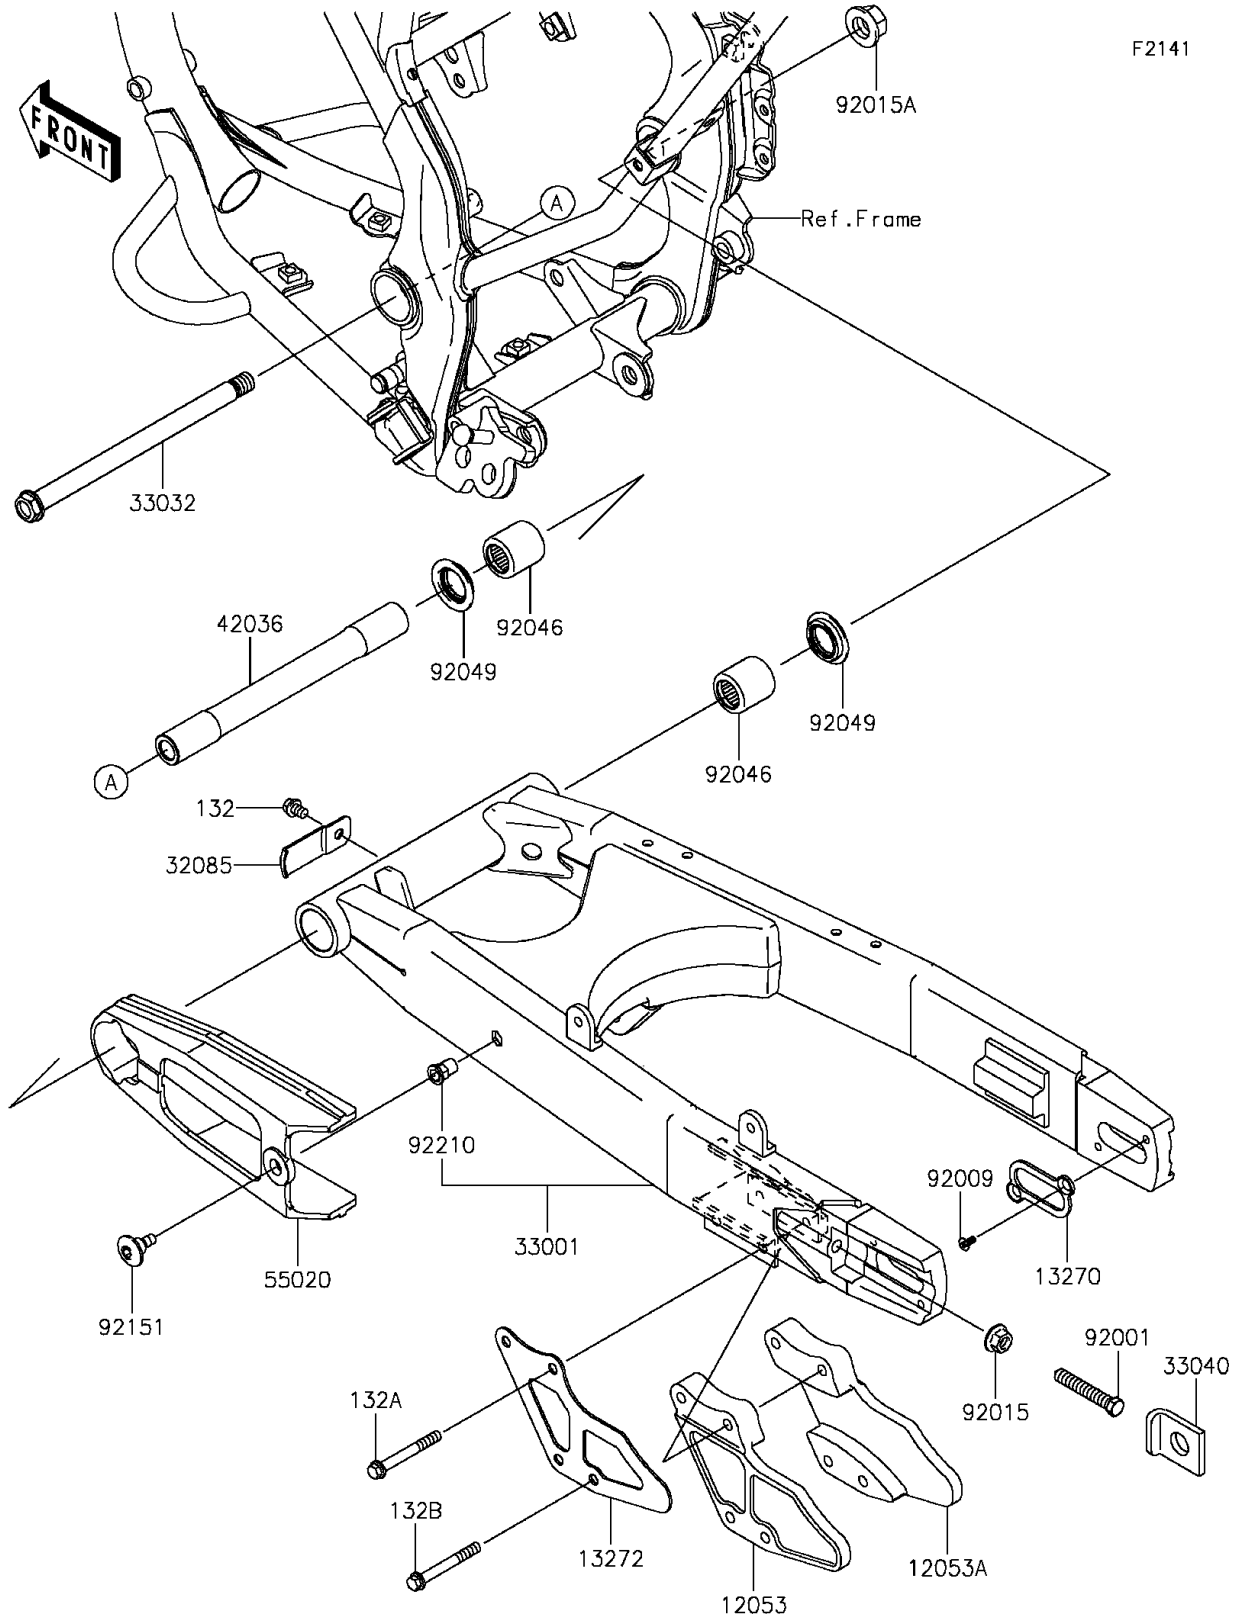

2014 KLX®140L PARTS DIAGRAM

Swingarm

2014 KLX®140L PARTS LIST

Swingarm

ITEM NAME	PART NUMBER	QUANTITY
BOLT-FLANGED-SMALL,6X8 (Ref # 132)	132BA0608	1
BOLT-FLANGED-SMALL,6X45 (Ref # 132A)	132BA0645	2
BOLT-FLANGED-SMALL,6X50 (Ref # 132B)	132BA0650	2
GUIDE-CHAIN (Ref # 12053)	12053-0116	1
GUIDE-CHAIN (Ref # 12053A)	12053-0118	1
PLATE (Ref # 13270)	13270-1899	2
PLATE,CHAIN GUIDE (Ref # 13272)	13272-0406	1
STOPPER (Ref # 32085)	32085-0138	1
ARM-COMP-SWING (Ref # 33001)	33001-0123	1
SHAFT-SWING ARM (Ref # 33032)	33032-0030	1
ADJUSTER-CHAIN (Ref # 33040)	33040-0032	2
SLEEVE,PIVOT,L=197.8 (Ref # 42036)	42036-0045	1
GUARD,CHAIN (Ref # 55020)	55020-0336	1
BOLT,8X46 (Ref # 92001)	92001-1179	2
SCREW,5X10 (Ref # 92009)	92009-1828	4
NUT,FLANGED,8MM (Ref # 92015)	92015-1014	2
NUT,14MM (Ref # 92015A)	92015-1407	1
BEARING-NEEDLE,BM202726 (Ref # 92046)	92046-1110	2
SEAL-OIL,ARM (Ref # 92049)	92049-1109	2
BOLT,SOCKET,6X18 (Ref # 92151)	92151-1149	1
NUT,POP,6MM,L=15 (Ref # 92210)	92210-1397	1