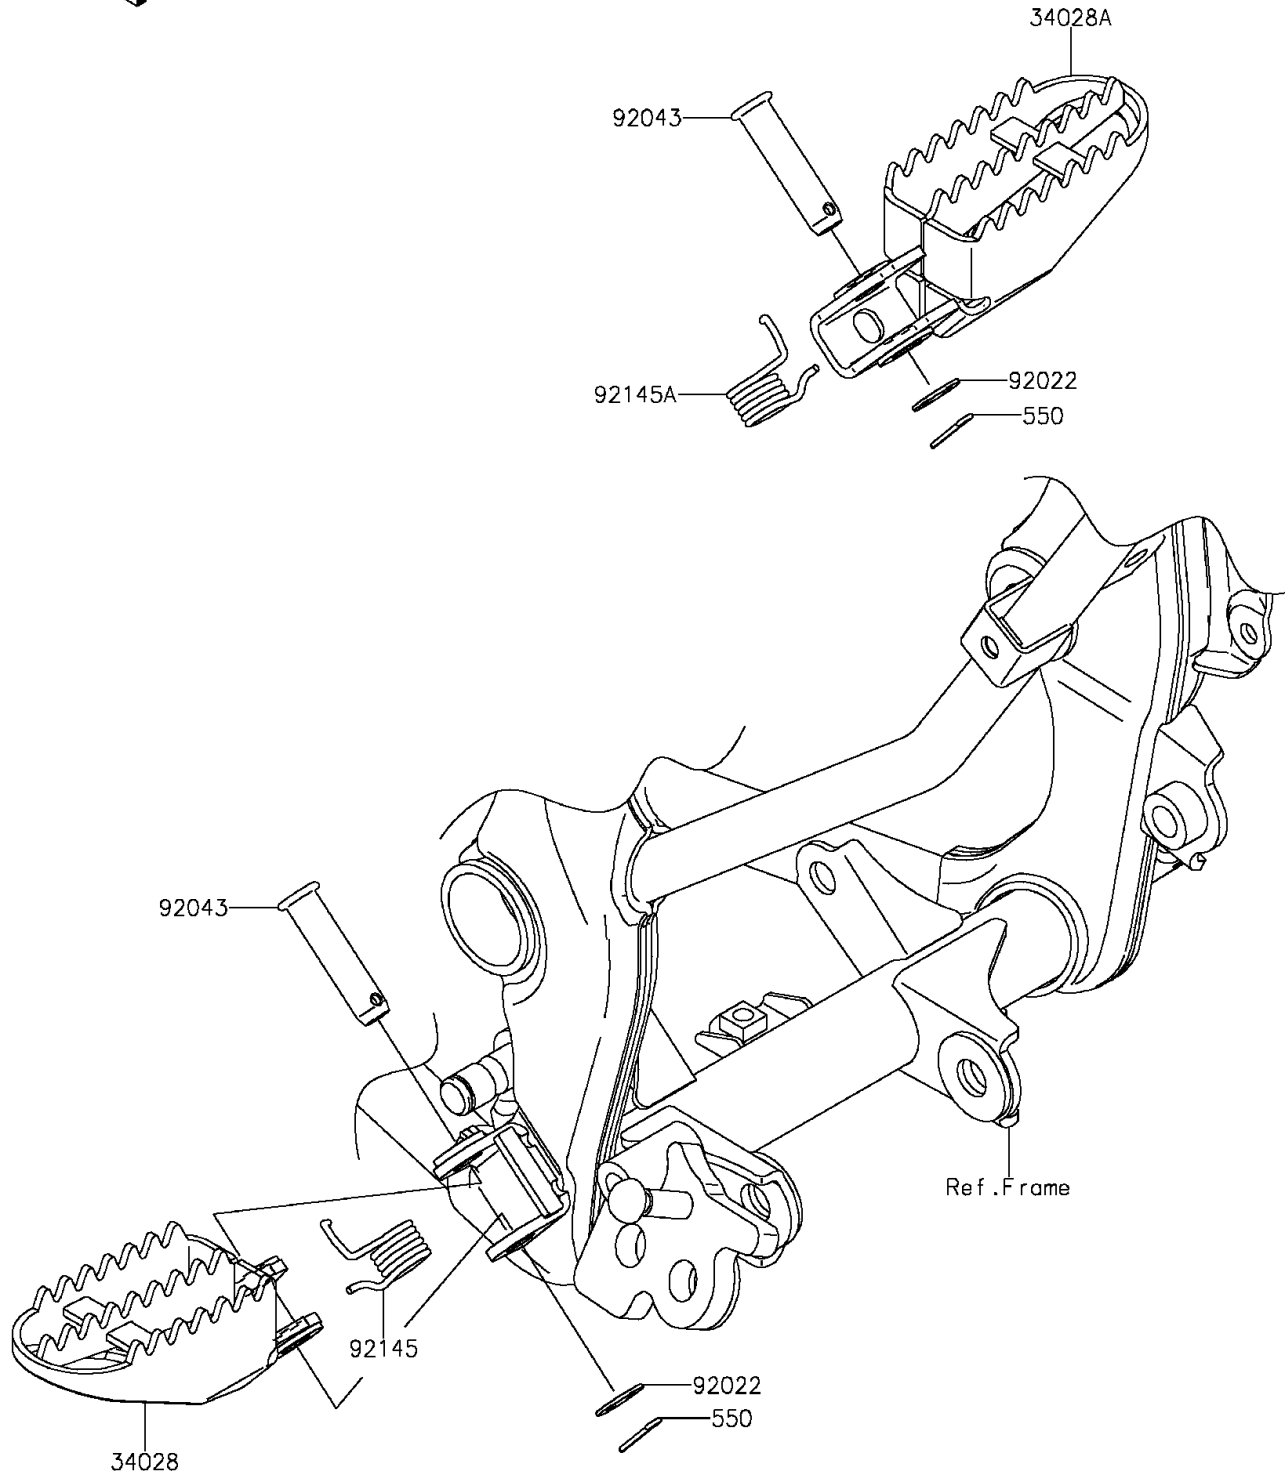

2012 KLX®140L PARTS DIAGRAM

Footrests

F2160

2012 KLX®140L PARTS LIST

Footrests

ITEM NAME	PART NUMBER	QUANTITY
PIN-COTTER,3.0X20 (Ref # 550)	550S3020	2
STEP,LH,P.SILVER (Ref # 34028)	34028-0077-458	1
STEP,RH,P.SILVER (Ref # 34028A)	34028-0078-458	1
WASHER,10.2X16X1 (Ref # 92022)	92022-1829	2
PIN,10X37.5 (Ref # 92043)	92043-1643	2
SPRING,STEP,LH (Ref # 92145)	92145-0601	1
SPRING,STEP,RH (Ref # 92145A)	92145-0602	1