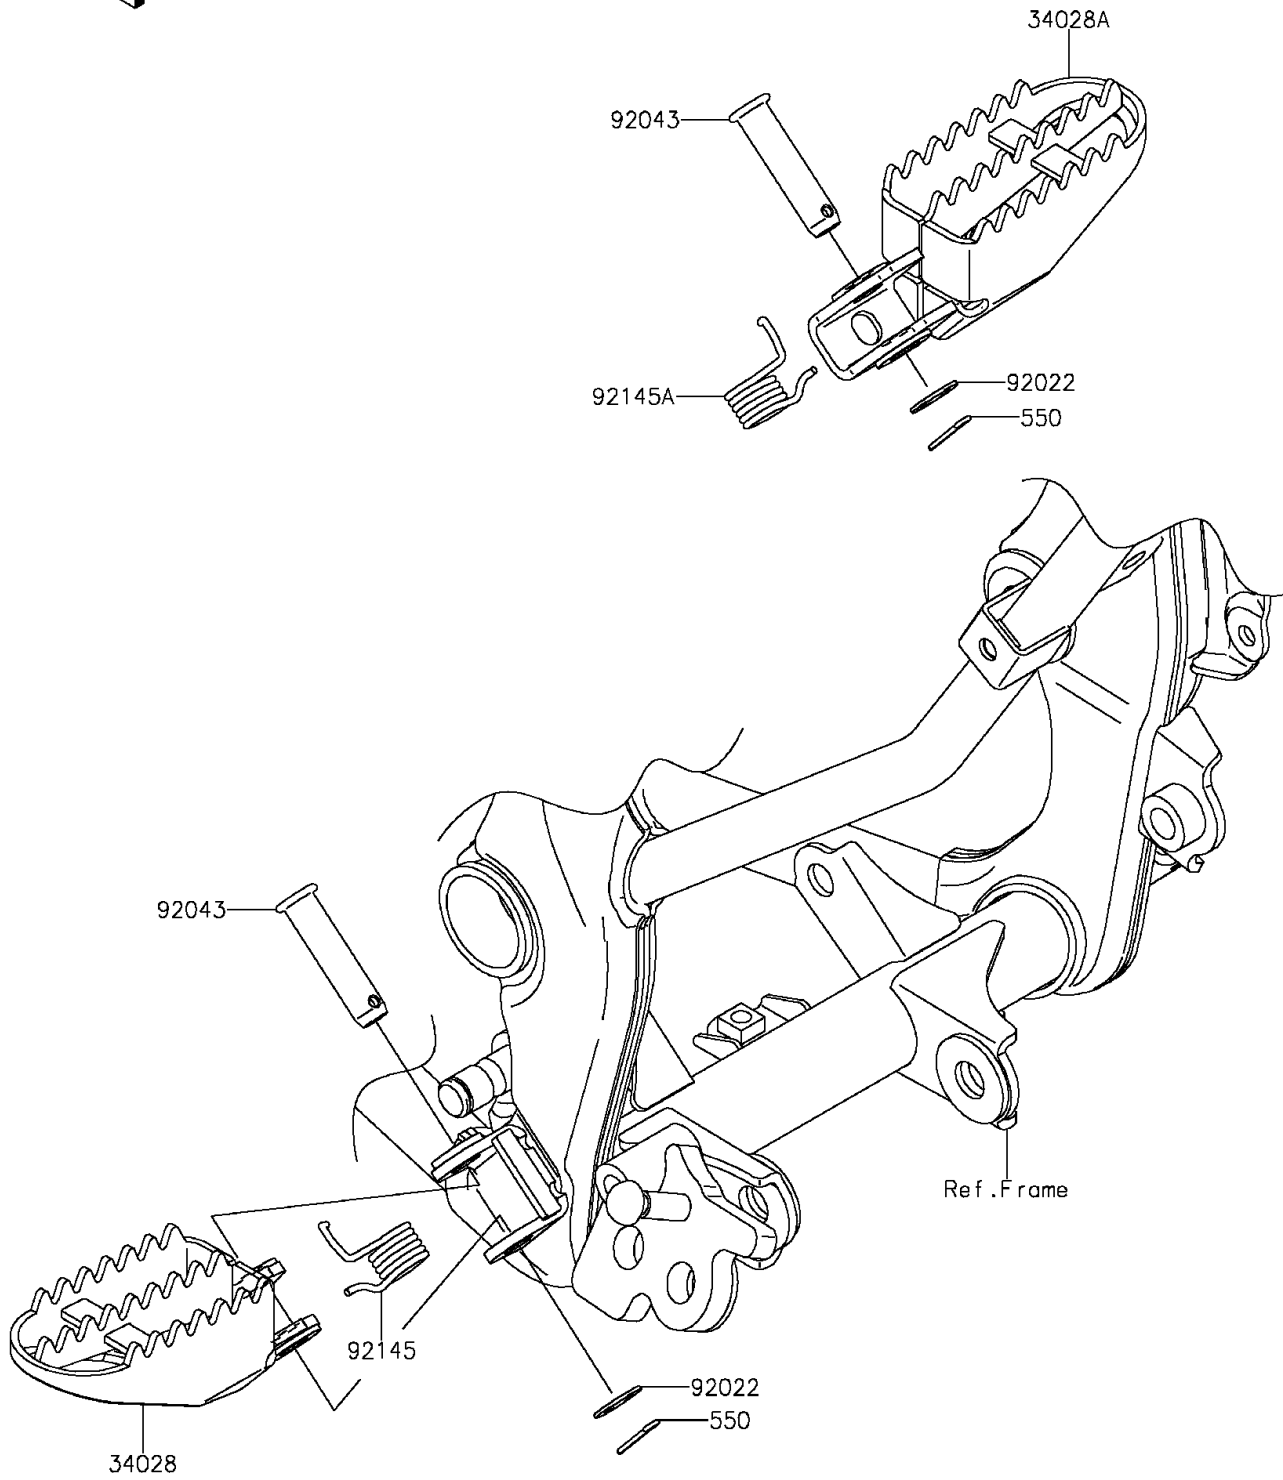

2014 KLX®140L PARTS DIAGRAM

Footrests

F2160

2014 KLX®140L PARTS LIST

Footrests

ITEM NAME	PART NUMBER	QUANTITY
PIN-COTTER,3.0X20 (Ref # 550)	550S3020	2
STEP,LH,P.SILVER (Ref # 34028)	34028-0077-458	1
STEP,RH,P.SILVER (Ref # 34028A)	34028-0078-458	1
WASHER,10.2X16X1 (Ref # 92022)	92022-1829	2
PIN,10X37.5 (Ref # 92043)	92043-1643	2
SPRING,STEP,LH (Ref # 92145)	92145-0601	1
SPRING,STEP,RH (Ref # 92145A)	92145-0602	1