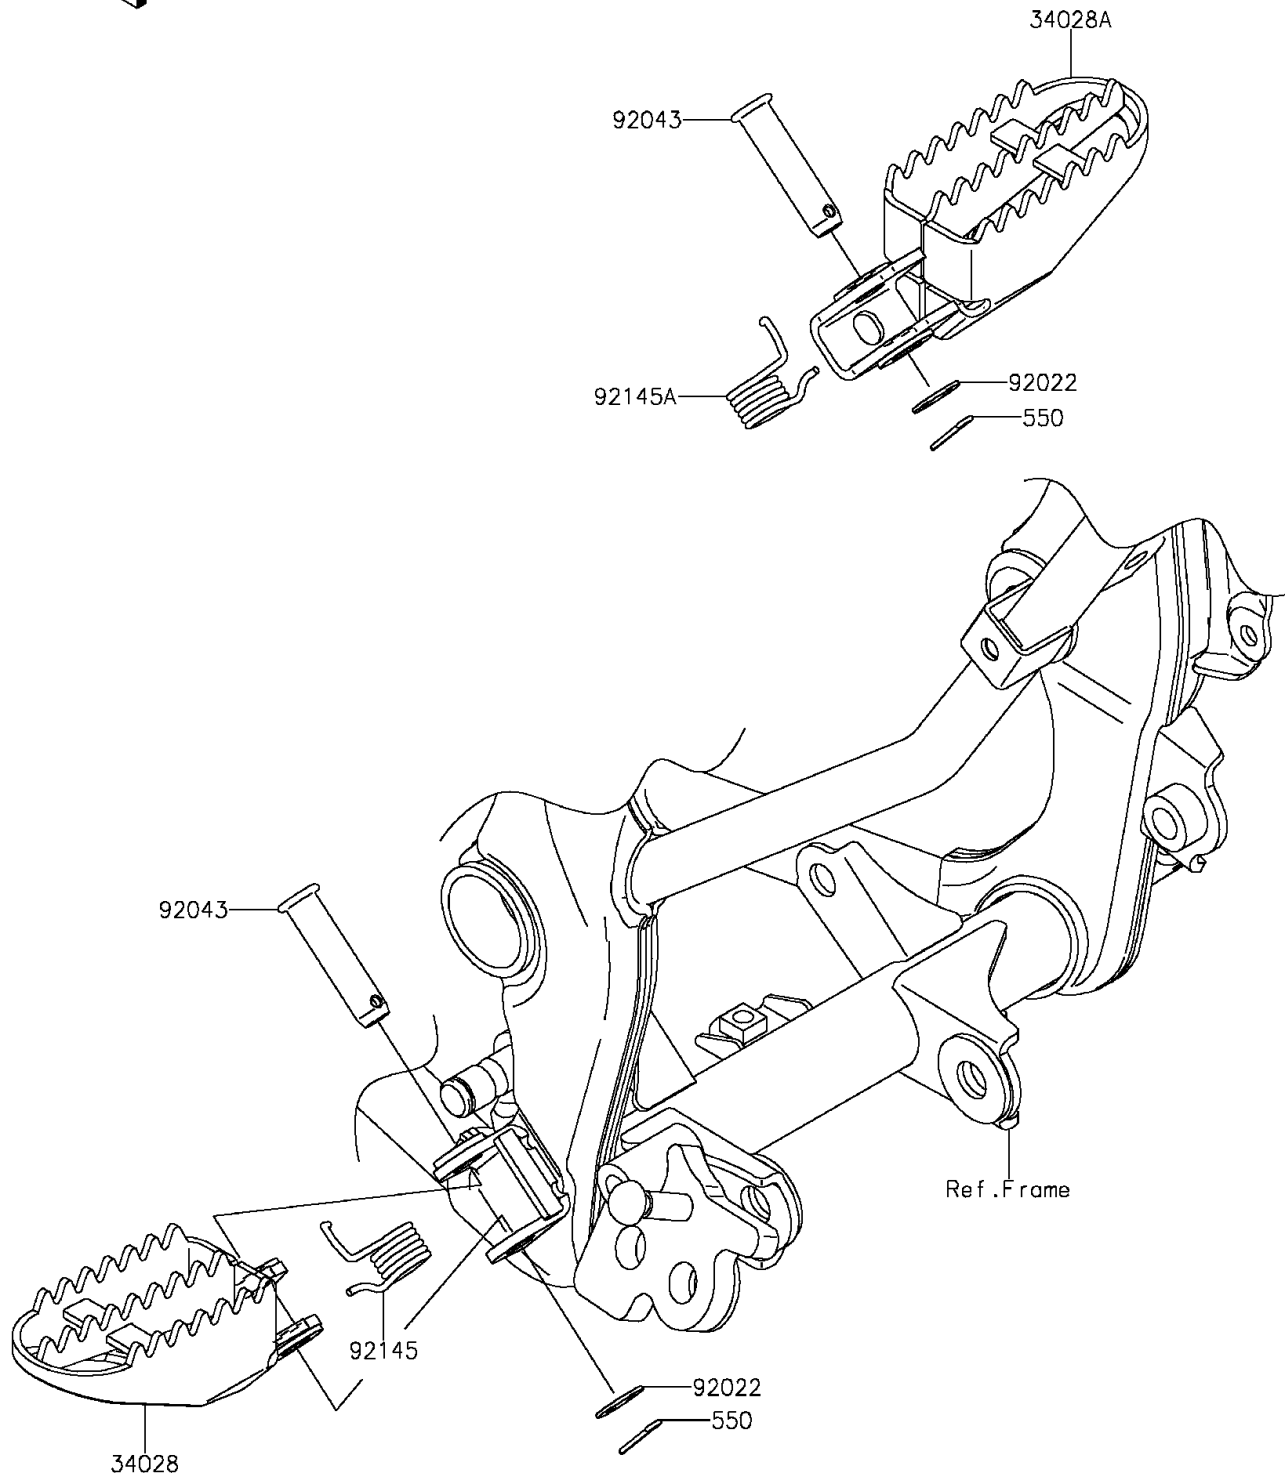

2015 KLX®140L PARTS DIAGRAM

Footrests

F2160

2015 KLX®140L PARTS LIST

Footrests

ITEM NAME	PART NUMBER	QUANTITY
PIN-COTTER,3.0X20 (Ref # 550)	550S3020	2
STEP,LH,P.SILVER (Ref # 34028)	34028-0077-458	1
STEP,RH,P.SILVER (Ref # 34028A)	34028-0078-458	1
WASHER,10.2X16X1 (Ref # 92022)	92022-1829	2
PIN,10X37.5 (Ref # 92043)	92043-1643	2
SPRING,STEP,LH (Ref # 92145)	92145-0601	1
SPRING,STEP,RH (Ref # 92145A)	92145-0602	1