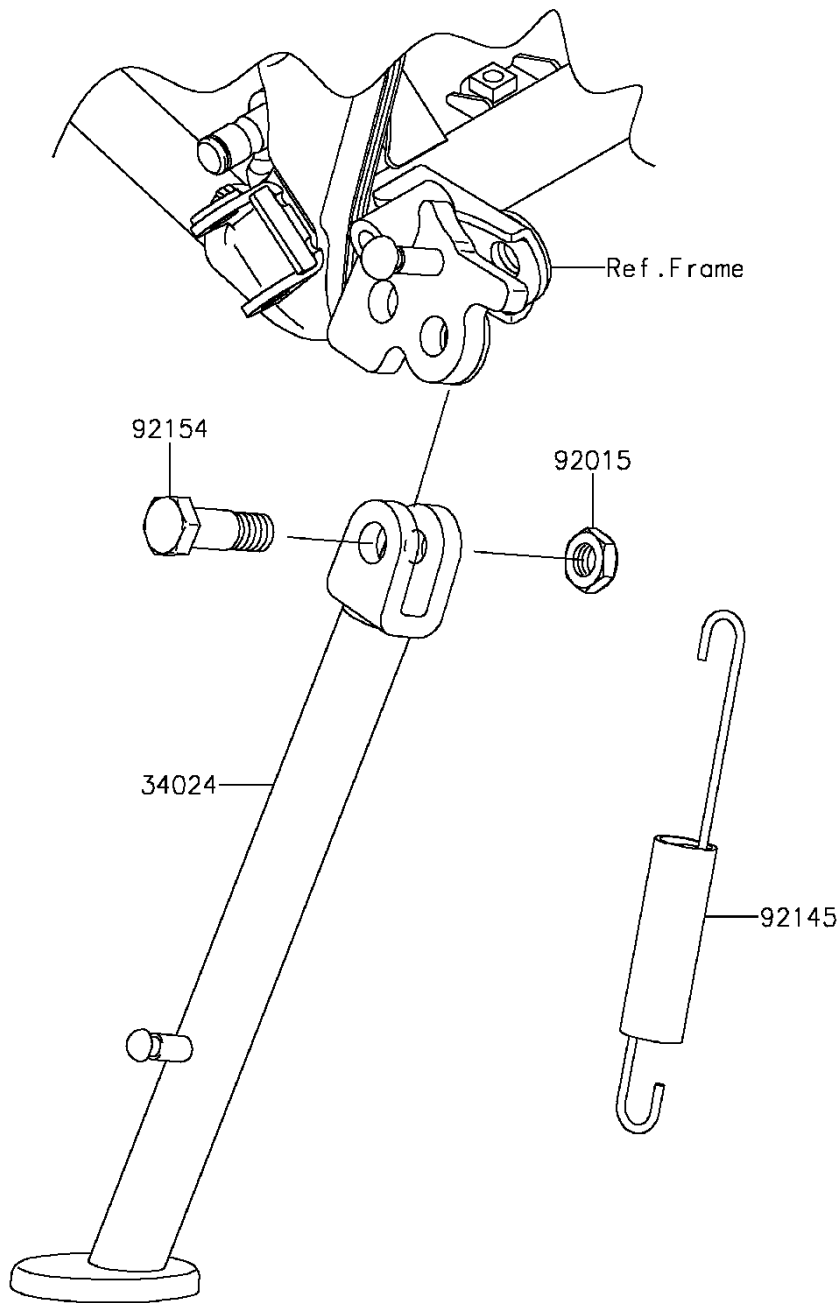

2014 KLX®140L PARTS DIAGRAM

Stand(s)

F2190

2014 KLX®140L PARTS LIST

Stand(s)

ITEM NAME	PART NUMBER	QUANTITY
STAND-SIDE,P.SILVER (Ref # 34024)	34024-0063-458	1
NUT,LOCK,10MM,BLACK (Ref # 92015)	92015-1188	1
SPRING,SIDE STAND (Ref # 92145)	92145-0584	1
BOLT,SIDE STAND (Ref # 92154)	92154-0412	1