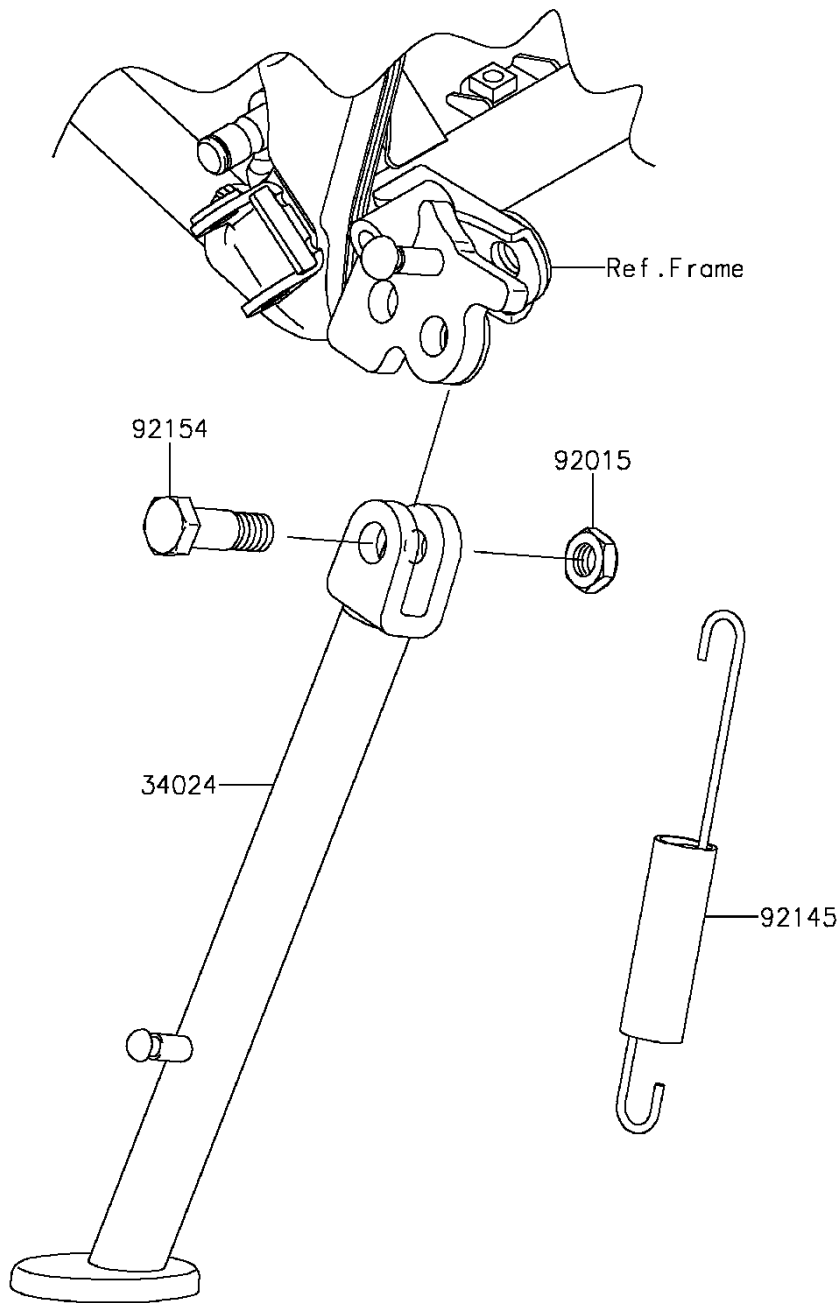

2015 KLX®140L PARTS DIAGRAM

Stand(s)

F2190

2015 KLX®140L PARTS LIST

Stand(s)

ITEM NAME	PART NUMBER	QUANTITY
STAND-SIDE,P.SILVER (Ref # 34024)	34024-0063-458	1
NUT,LOCK,10MM,BLACK (Ref # 92015)	92015-1188	1
SPRING,SIDE STAND (Ref # 92145)	92145-0584	1
BOLT,SIDE STAND (Ref # 92154)	92154-0412	1