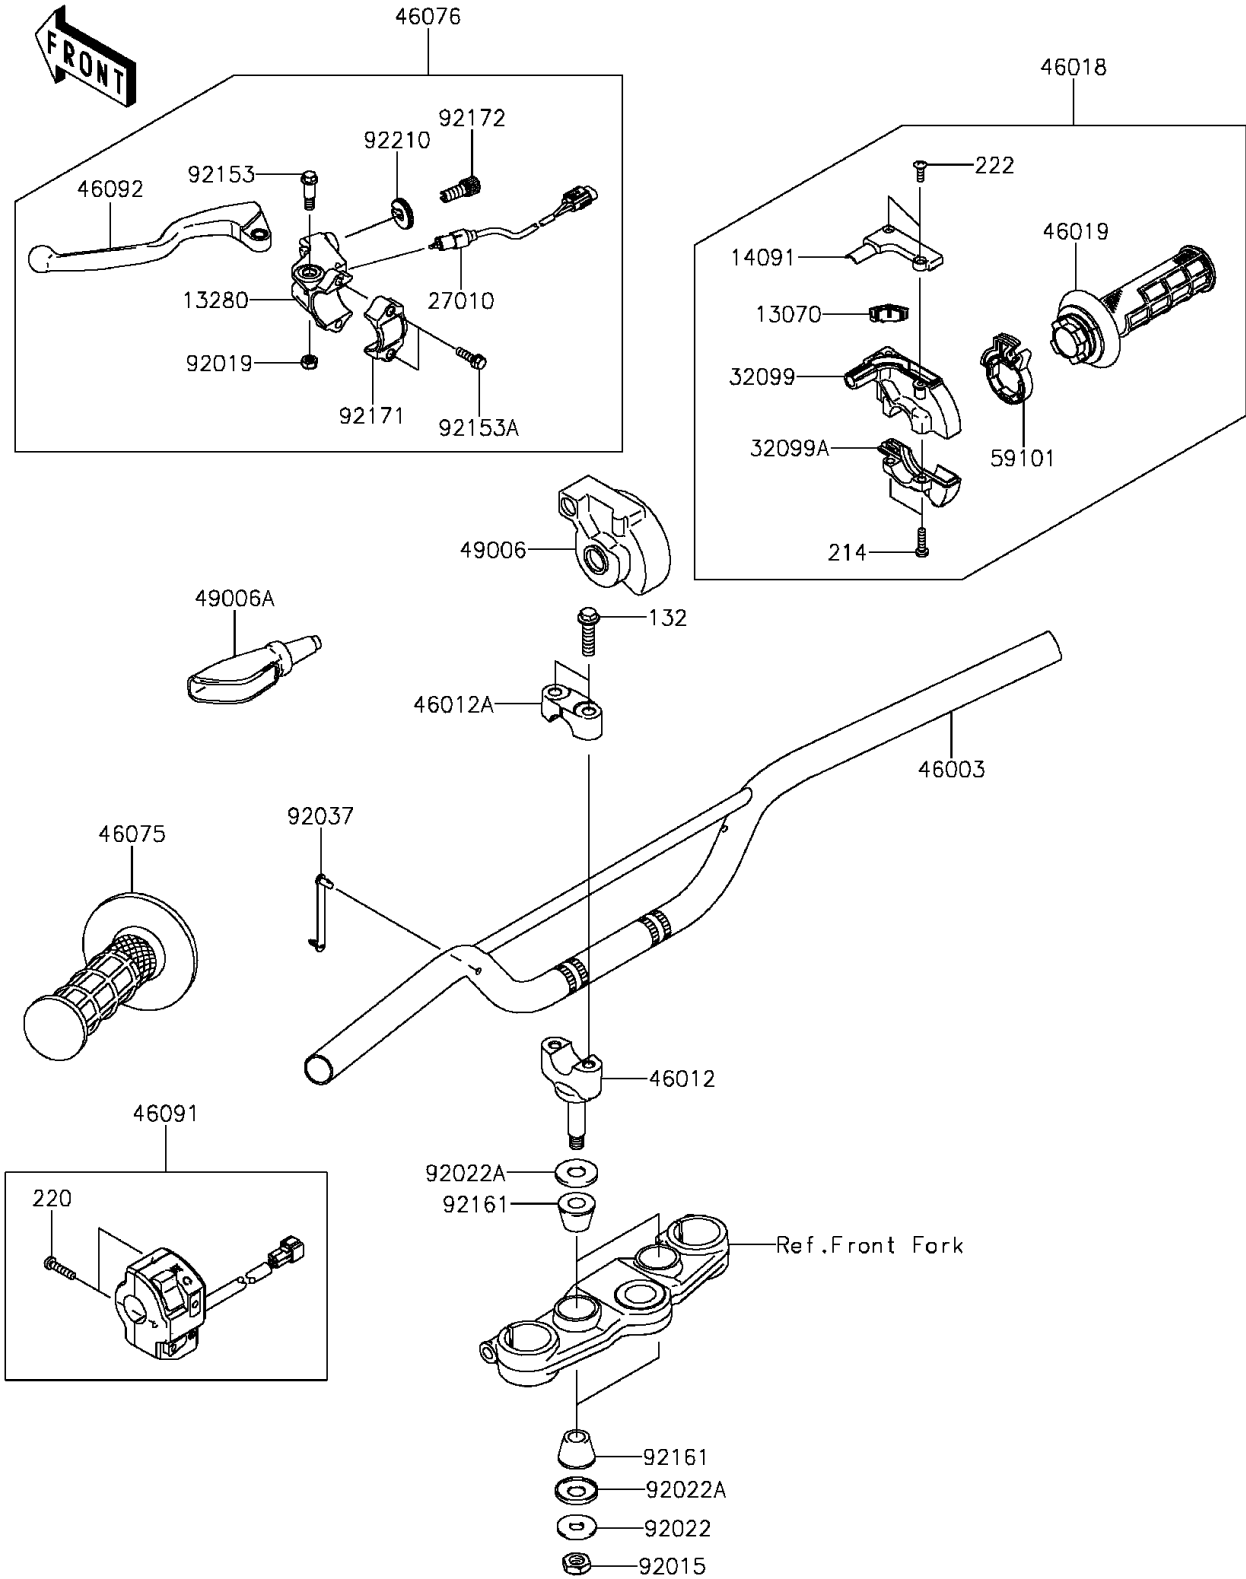

2012 KLX®140L PARTS DIAGRAM

Handlebar

F2310

2012 KLX®140L PARTS LIST

Handlebar

ITEM NAME	PART NUMBER	QUANTITY
BOLT-FLANGED-SMALL,8X30 (Ref # 132)	132BC0830	4
SCREW-PAN+-,5X18 (Ref # 214)	214AB0518	2
SCREW-PAN-CROS,5X22 (Ref # 220)	220AB0522	2
SCREW-CSK-RD-CROS,4X12 (Ref # 222)	222AB0412	2
GUIDE,THROTTLE (Ref # 13070)	13070-0083	1
HOLDER,CLUTCH LEVER (Ref # 13280)	13280-0256	1
COVER,THROTTLE CASE,UPP (Ref # 14091)	14091-0873	1
SWITCH,CLUTCH (Ref # 27010)	27010-0071	1
CASE,THROTTLE,UPP (Ref # 32099)	32099-0037	1
CASE,THROTTLE,LWR (Ref # 32099A)	32099-0038	1
HANDLE,P.SILVER (Ref # 46003)	46003-0205-458	1
HOLDER-HANDLE,LWR,P.SILVER (Ref # 46012)	46012-0013-458	2
HOLDER-HANDLE,UPP,P.SILVER (Ref # 46012A)	46012-0023-458	2
GRIP-ASSY-THROTTLE (Ref # 46018)	46018-0073	1
GRIP-ASSY,THROTTLE (Ref # 46019)	46019-0023	1
GRIP,LH (Ref # 46075)	46075-0072	1
LEVER-ASSY-GRIP,CLUTCH (Ref # 46076)	46076-0049	1
HOUSING-ASSY-CONTROL,LH (Ref # 46091)	46091-0226	1
LEVER-GRIP,CLUTCH (Ref # 46092)	46092-0026	1
BOOT,THROTTLE CASE (Ref # 49006)	49006-0075	1
BOOT,LEVER HOLDER (Ref # 49006A)	49006-0080	1
REEL,THROTTLE (Ref # 59101)	59101-0005	1
NUT,LOCK,10MM (Ref # 92015)	92015-1962	2
NUT,LOCK,6MM (Ref # 92019)	92019-008	1
WASHER,10.2X28X2 (Ref # 92022)	92022-1088	2
WASHER (Ref # 92022A)	92022-1737	4
CLAMP,SPEED,L=58 (Ref # 92037)	92037-1163	1
BOLT,6MM (Ref # 92153)	92153-1897	1
BOLT,5X20 (Ref # 92153A)	92153-1898	2

2012 KLX®140L PARTS LIST

Handlebar

ITEM NAME	PART NUMBER	QUANTITY
DAMPER,HANDLE HOLDER (Ref # 92161)	92161-0632	4
CLAMP,LEVER HOLDER (Ref # 92171)	92171-1671	1
SCREW,CABLE ADJUST,8MM (Ref # 92172)	92172-0330	1
NUT,CABLE ADJUST (Ref # 92210)	92210-0411	1