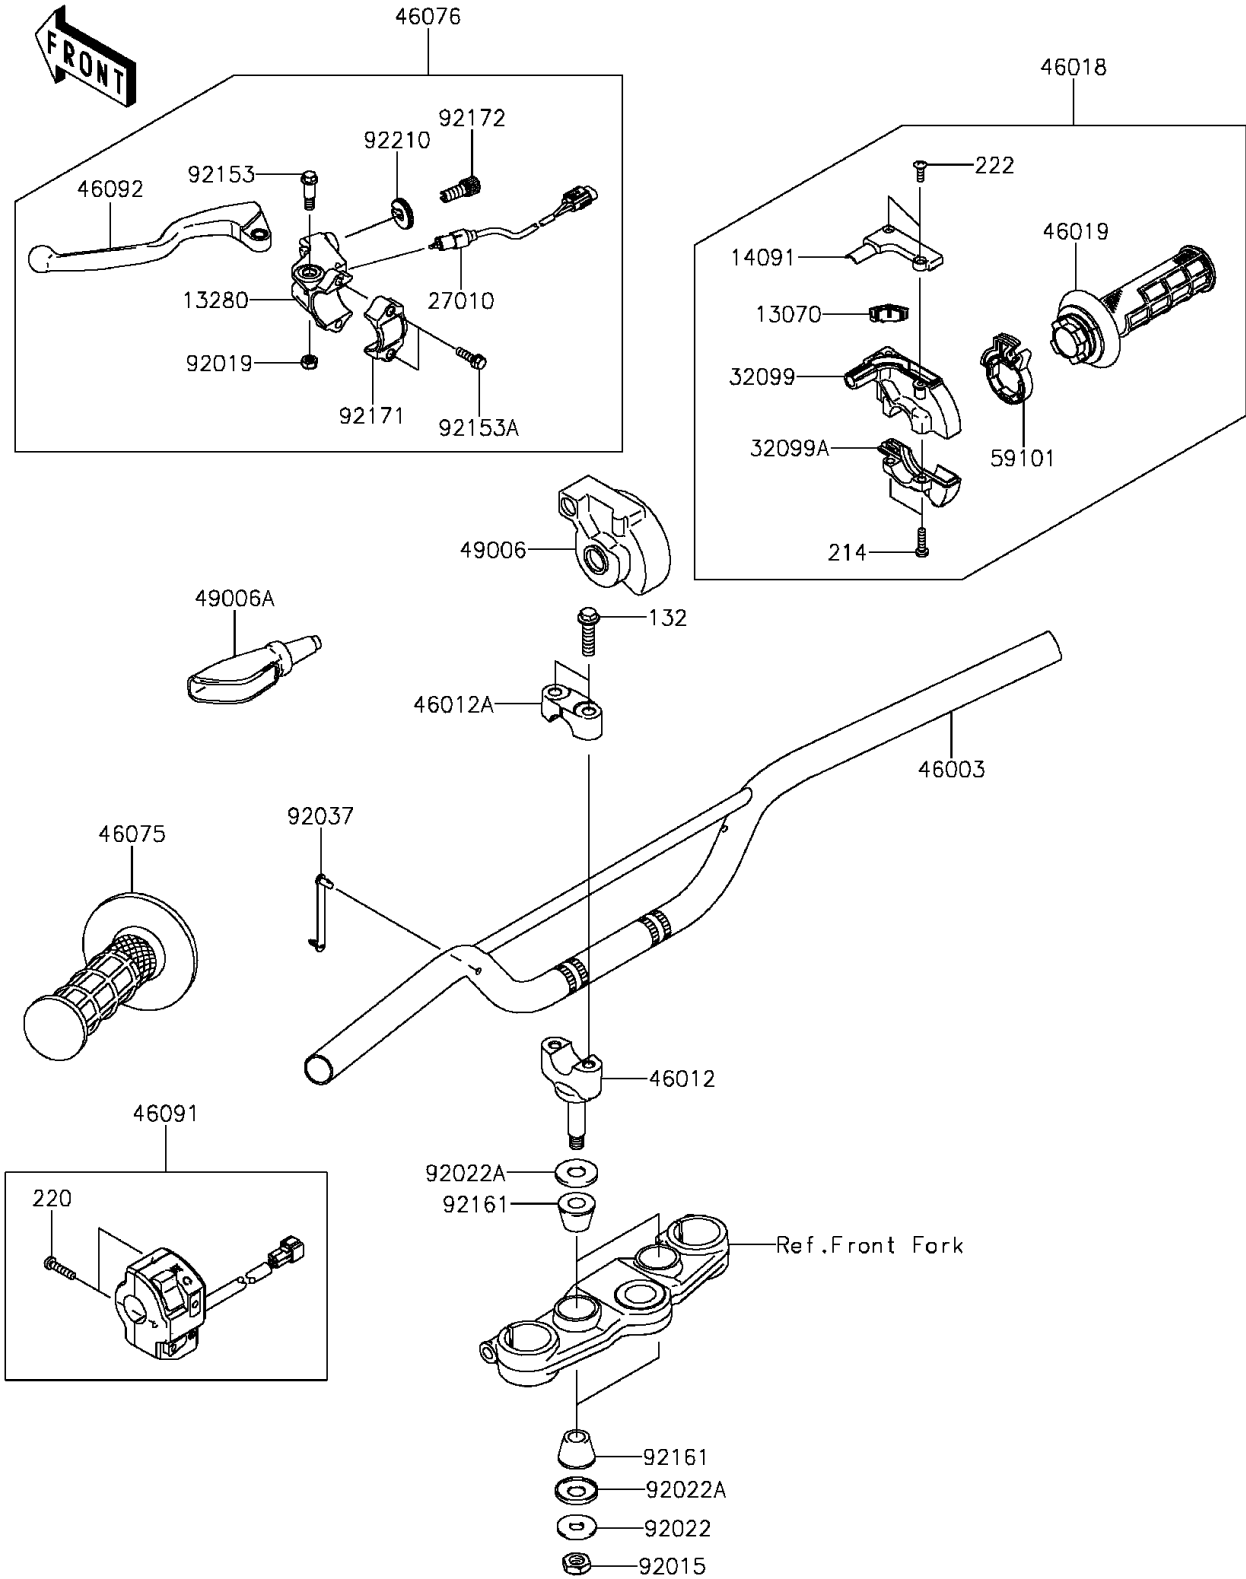

2013 KLX®140L PARTS DIAGRAM

Handlebar

F2310

2013 KLX®140L PARTS LIST

Handlebar

ITEM NAME	PART NUMBER	QUANTITY
BOLT-FLANGED-SMALL,8X30 (Ref # 132)	132BC0830	4
SCREW-PAN+-,5X18 (Ref # 214)	214AB0518	2
SCREW-PAN-CROS,5X22 (Ref # 220)	220AB0522	2
SCREW-CSK-RD-CROS,4X12 (Ref # 222)	222AB0412	2
GUIDE,THROTTLE (Ref # 13070)	13070-0083	1
HOLDER,CLUTCH LEVER (Ref # 13280)	13280-0256	1
COVER,THROTTLE CASE,UPP (Ref # 14091)	14091-0873	1
SWITCH,CLUTCH (Ref # 27010)	27010-0071	1
CASE,THROTTLE,UPP (Ref # 32099)	32099-0037	1
CASE,THROTTLE,LWR (Ref # 32099A)	32099-0038	1
HANDLE,P.SILVER (Ref # 46003)	46003-0205-458	1
HOLDER-HANDLE,LWR,P.SILVER (Ref # 46012)	46012-0013-458	2
HOLDER-HANDLE,UPP,P.SILVER (Ref # 46012A)	46012-0023-458	2
GRIP-ASSY-THROTTLE (Ref # 46018)	46018-0073	1
GRIP-ASSY,THROTTLE (Ref # 46019)	46019-0023	1
GRIP,LH (Ref # 46075)	46075-0072	1
LEVER-ASSY-GRIP,CLUTCH (Ref # 46076)	46076-0049	1
HOUSING-ASSY-CONTROL,LH (Ref # 46091)	46091-0226	1
LEVER-GRIP,CLUTCH (Ref # 46092)	46092-0026	1
BOOT,THROTTLE CASE (Ref # 49006)	49006-0075	1
BOOT,LEVER HOLDER (Ref # 49006A)	49006-0080	1
REEL,THROTTLE (Ref # 59101)	59101-0005	1
NUT,LOCK,10MM (Ref # 92015)	92015-1962	2
NUT,LOCK,6MM (Ref # 92019)	92019-008	1
WASHER,10.2X28X2 (Ref # 92022)	92022-1088	2
WASHER (Ref # 92022A)	92022-1737	4
CLAMP,SPEED,L=58 (Ref # 92037)	92037-1163	1
BOLT,6MM (Ref # 92153)	92153-1897	1
BOLT,5X20 (Ref # 92153A)	92153-1898	2

2013 KLX®140L PARTS LIST

Handlebar

ITEM NAME	PART NUMBER	QUANTITY
DAMPER,HANDLE HOLDER (Ref # 92161)	92161-0632	4
CLAMP,LEVER HOLDER (Ref # 92171)	92171-1671	1
SCREW,CABLE ADJUST,8MM (Ref # 92172)	92172-0330	1
NUT,CABLE ADJUST (Ref # 92210)	92210-0411	1