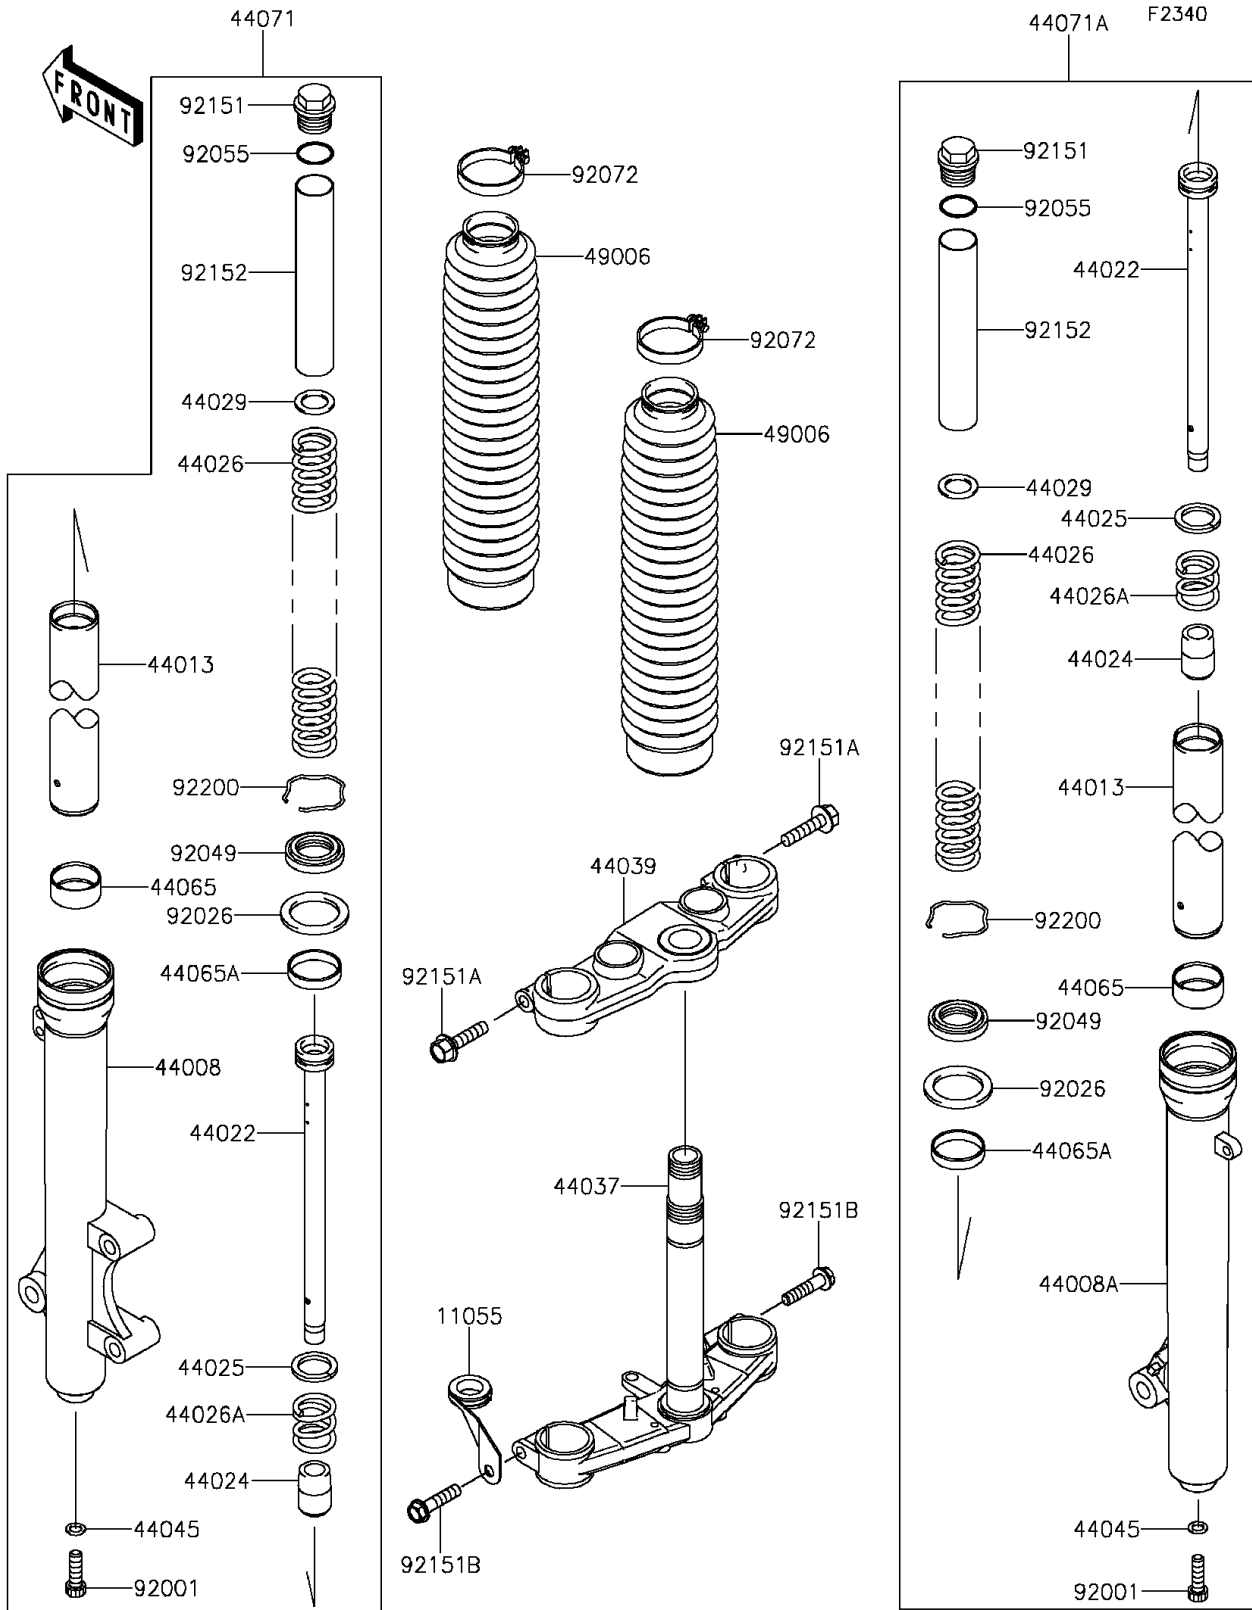

# 2016 KLX®140L PARTS DIAGRAM

## Front Fork

## 2016 KLX®140L PARTS LIST

### Front Fork

ITEM NAME	PART NUMBER	QUANTITY
BRACKET,CABLE GUIDE (Ref # 11055)	11055-0460	1
PIPE-FORK OUTER,LH,P.SILVER (Ref # 44008)	44008-0038-458	1
PIPE-FORK OUTER,RH,P.SILVER (Ref # 44008A)	44008-0039-458	1
PIPE-FORK INNER (Ref # 44013)	44013-0112	2
CYLINDER-FORK (Ref # 44022)	44022-0020	2
CAP-OIL-LOCK (Ref # 44024)	44024-1067	2
RING-FORK PISTON (Ref # 44025)	44025-1065	2
SPRING-FRONT FORK (Ref # 44026)	44026-0116	2
SPRING-FRONT FORK (Ref # 44026A)	44026-1417	2
SEAT-FORK SPRING (Ref # 44029)	44029-1136	2
HOLDER-FORK UNDER,P.SILVER (Ref # 44037)	44037-0072-458	1
HOLDER-FORK UPPER (Ref # 44039)	44039-0066	1
GASKET,FORK CYLINDER BOLT (Ref # 44045)	44045-051	2
BUSHING-FRONT FORK,INNER PIPE (Ref # 44065)	44065-1123	2
BUSHING-FRONT FORK (Ref # 44065A)	44065-1133	2
DAMPER-ASSY,FORK,LH,P.SILVER (Ref # 44071)	44071-0466-458	1
DAMPER-ASSY,FORK,RH,P.SILVER (Ref # 44071A)	44071-0467-458	1
BOOT,FORK,BLACK (Ref # 49006)	49006-0057-BD	2
BOLT,FORK CYLINDER (Ref # 92001)	92001-1464	2
SPACER (Ref # 92026)	92026-1365	2
SEAL-OIL,FORK OUTER TUBE (Ref # 92049)	92049-1524	2
RING-O,FORK TOP (Ref # 92055)	92055-1367	2
BAND,BOOT (Ref # 92072)	92072-0107	2
BOLT,FORK TOP (Ref # 92151)	92151-1262	2
BOLT,FLANGED,8X35 (Ref # 92151A)	92151-1635	2
BOLT,FLANGED,10X35 (Ref # 92151B)	92151-1636	2
COLLAR,FORK,L=150 (Ref # 92152)	92152-0643	2
WASHER (Ref # 92200)	92200-1496	2