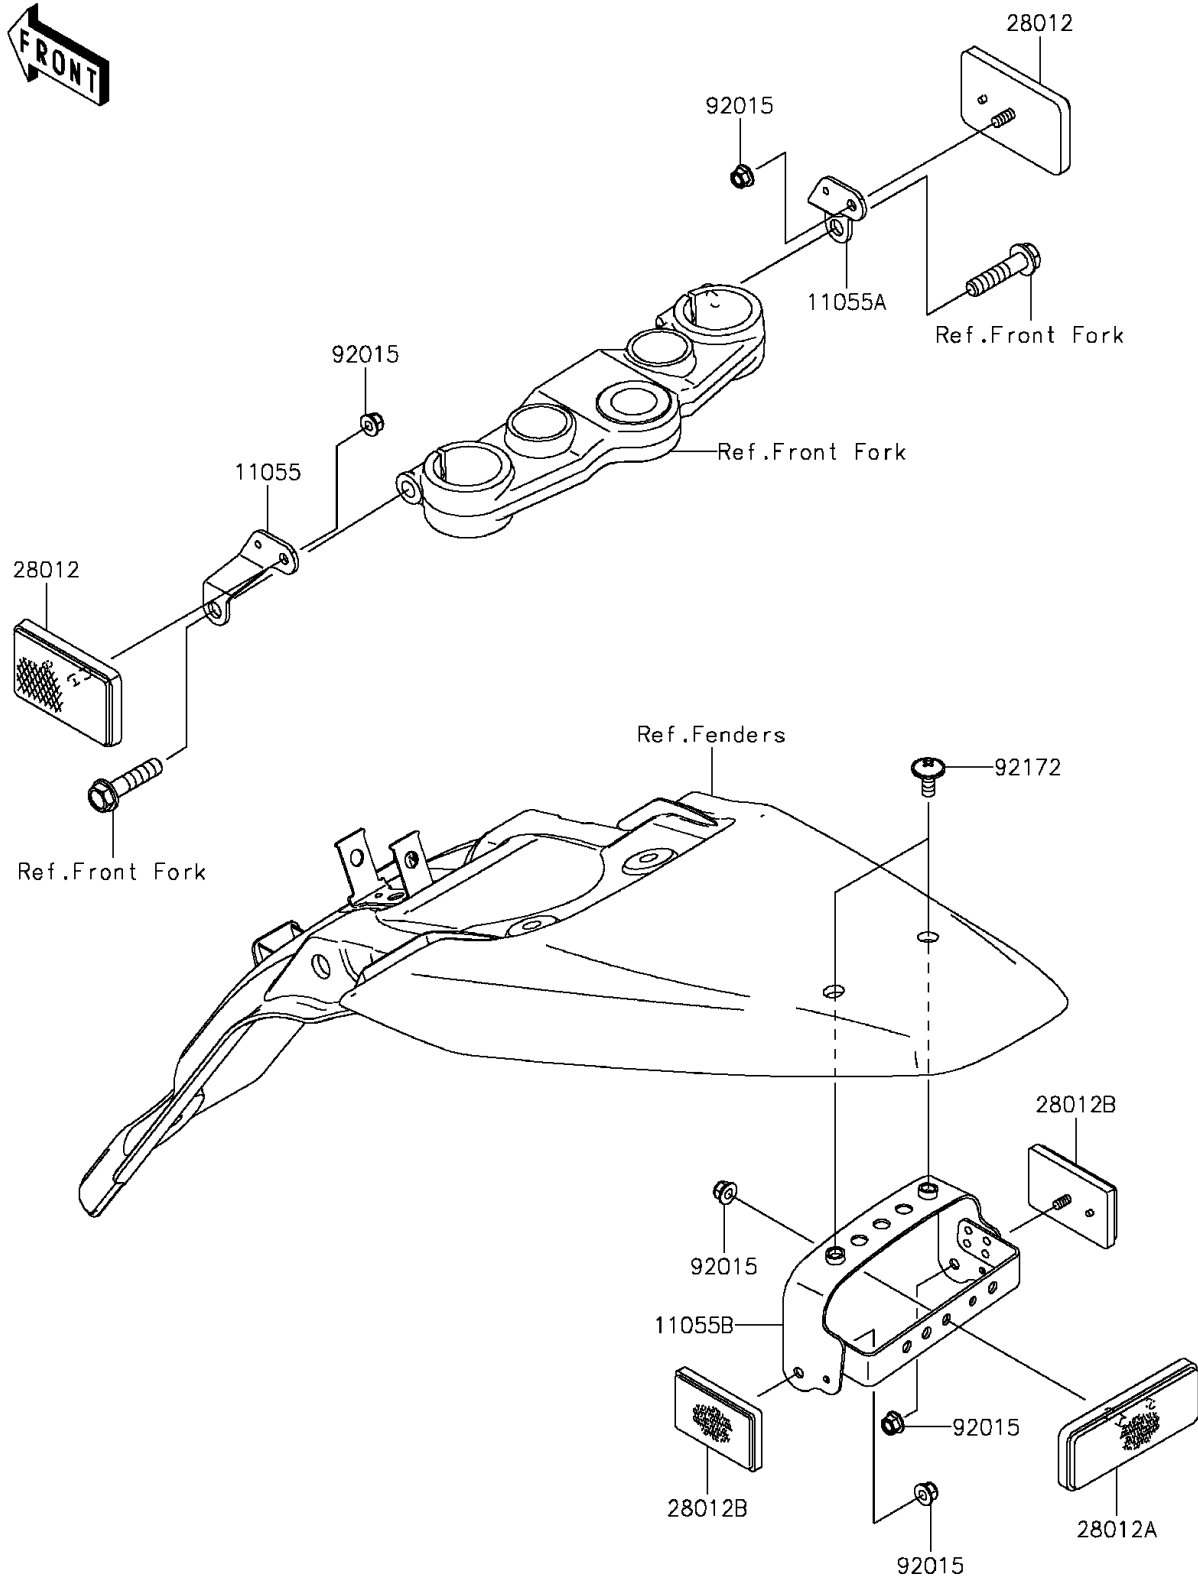

2015 KLX®140L PARTS DIAGRAM

Reflectors(CN)

F2790

2015 KLX®140L PARTS LIST

Reflectors(CN)

ITEM NAME	PART NUMBER	QUANTITY
BRACKET,REFLECTOR,FR,LH (Ref # 11055)	11055-0469	1
BRACKET,REFLECTOR,FR,RH (Ref # 11055A)	11055-0470	1
BRACKET,REFLECTOR,RR (Ref # 11055B)	11055-0770	1
REFLECTOR-REFLEX (Ref # 28012)	28012-1003	2
REFLECTOR-REFLEX (Ref # 28012A)	28012-1077	1
REFLECTOR-REFLEX (Ref # 28012B)	28012-1088	2
NUT,LOCK,FLANGED,5MM (Ref # 92015)	92015-1752	5
SCREW,6X14 (Ref # 92172)	92172-0401	2