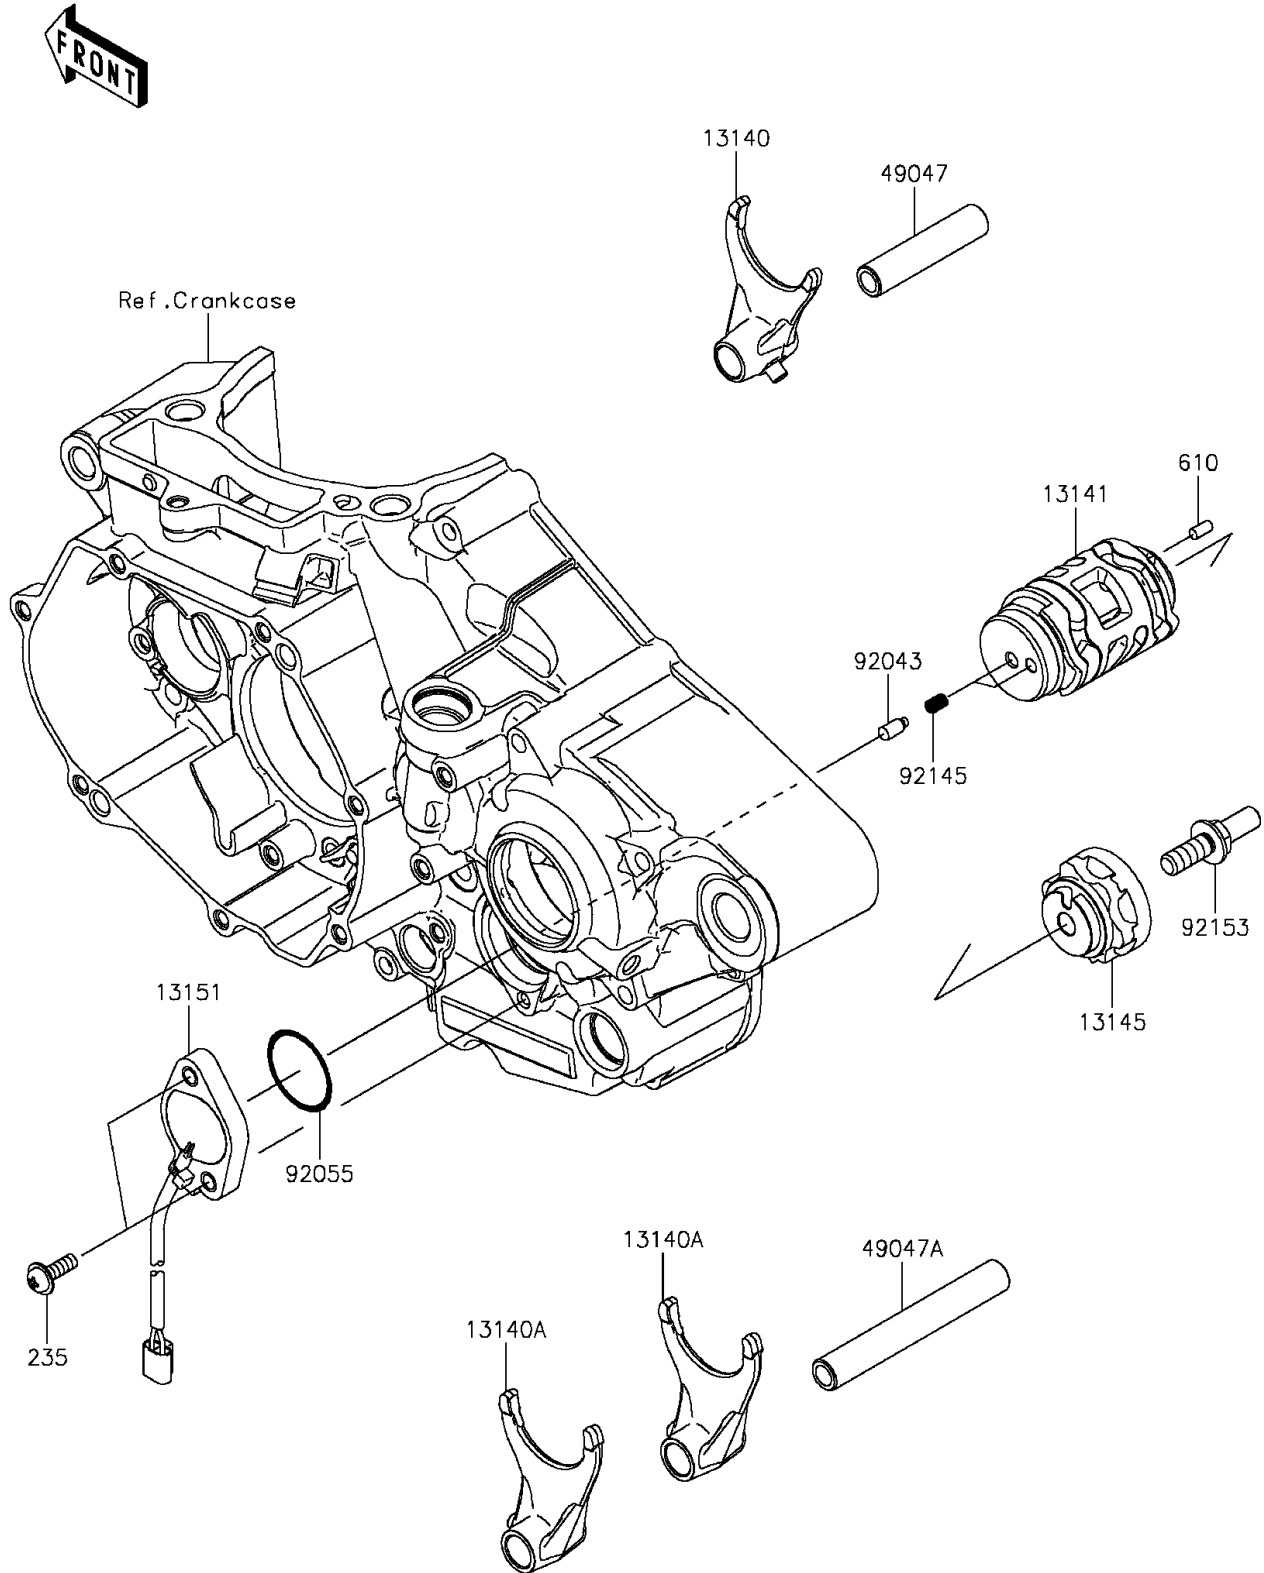

# 2016 KX™ 450F PARTS DIAGRAM

Gear Change Drum/Shift Fork(s)

E1362

## 2016 KX™ 450F PARTS LIST

### Gear Change Drum/Shift Fork(s)

ITEM NAME	PART NUMBER	QUANTITY
SCREW-PAN-WP-CROS,5X16 (Ref # 235)	235AB0516	2
ROLLER,4X8 (Ref # 610)	610A0408	1
FORK-SHIFT,INPUT (Ref # 13140)	13140-0647	1
FORK-SHIFT,OUTPUT (Ref # 13140A)	13140-0648	2
DRUM-CHANGE (Ref # 13141)	13141-0588	1
CAM-CHANGE DRUM (Ref # 13145)	13145-0563	1
SWITCH-COMP,GEAR POSITION (Ref # 13151)	13151-0568	1
ROD-SHIFT,INPUT (Ref # 49047)	49047-0628	1
ROD-SHIFT,OUTPUT (Ref # 49047A)	49047-0629	1
PIN (Ref # 92043)	92043-1654	2
RING-O,27.7X2.4 (Ref # 92055)	92055-091	1
SPRING (Ref # 92145)	92145-1414	2
BOLT,8X20 (Ref # 92153)	92153-0530	1