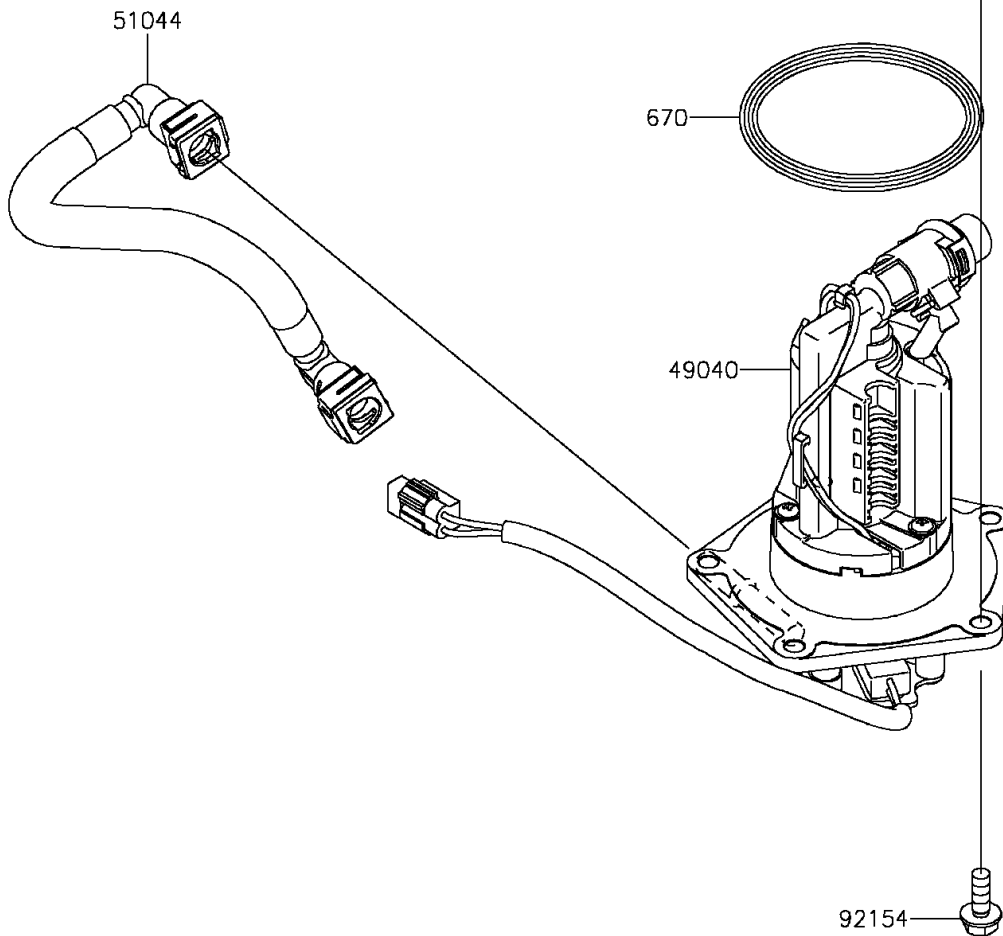

# 2016 KX™ 450F PARTS DIAGRAM

## Fuel Pump

E1520

Ref. Fuel Tank

51044

670

49040

92154

## 2016 KX™ 450F PARTS LIST

### Fuel Pump

ITEM NAME	PART NUMBER	QUANTITY
O RING (Ref # 670)	670E5070	1
PUMP-FUEL (Ref # 49040)	49040-0744	1
TUBE-ASSY (Ref # 51044)	51044-0781	1
BOLT,FLANGED,6X16 (Ref # 92154)	92154-0899	5