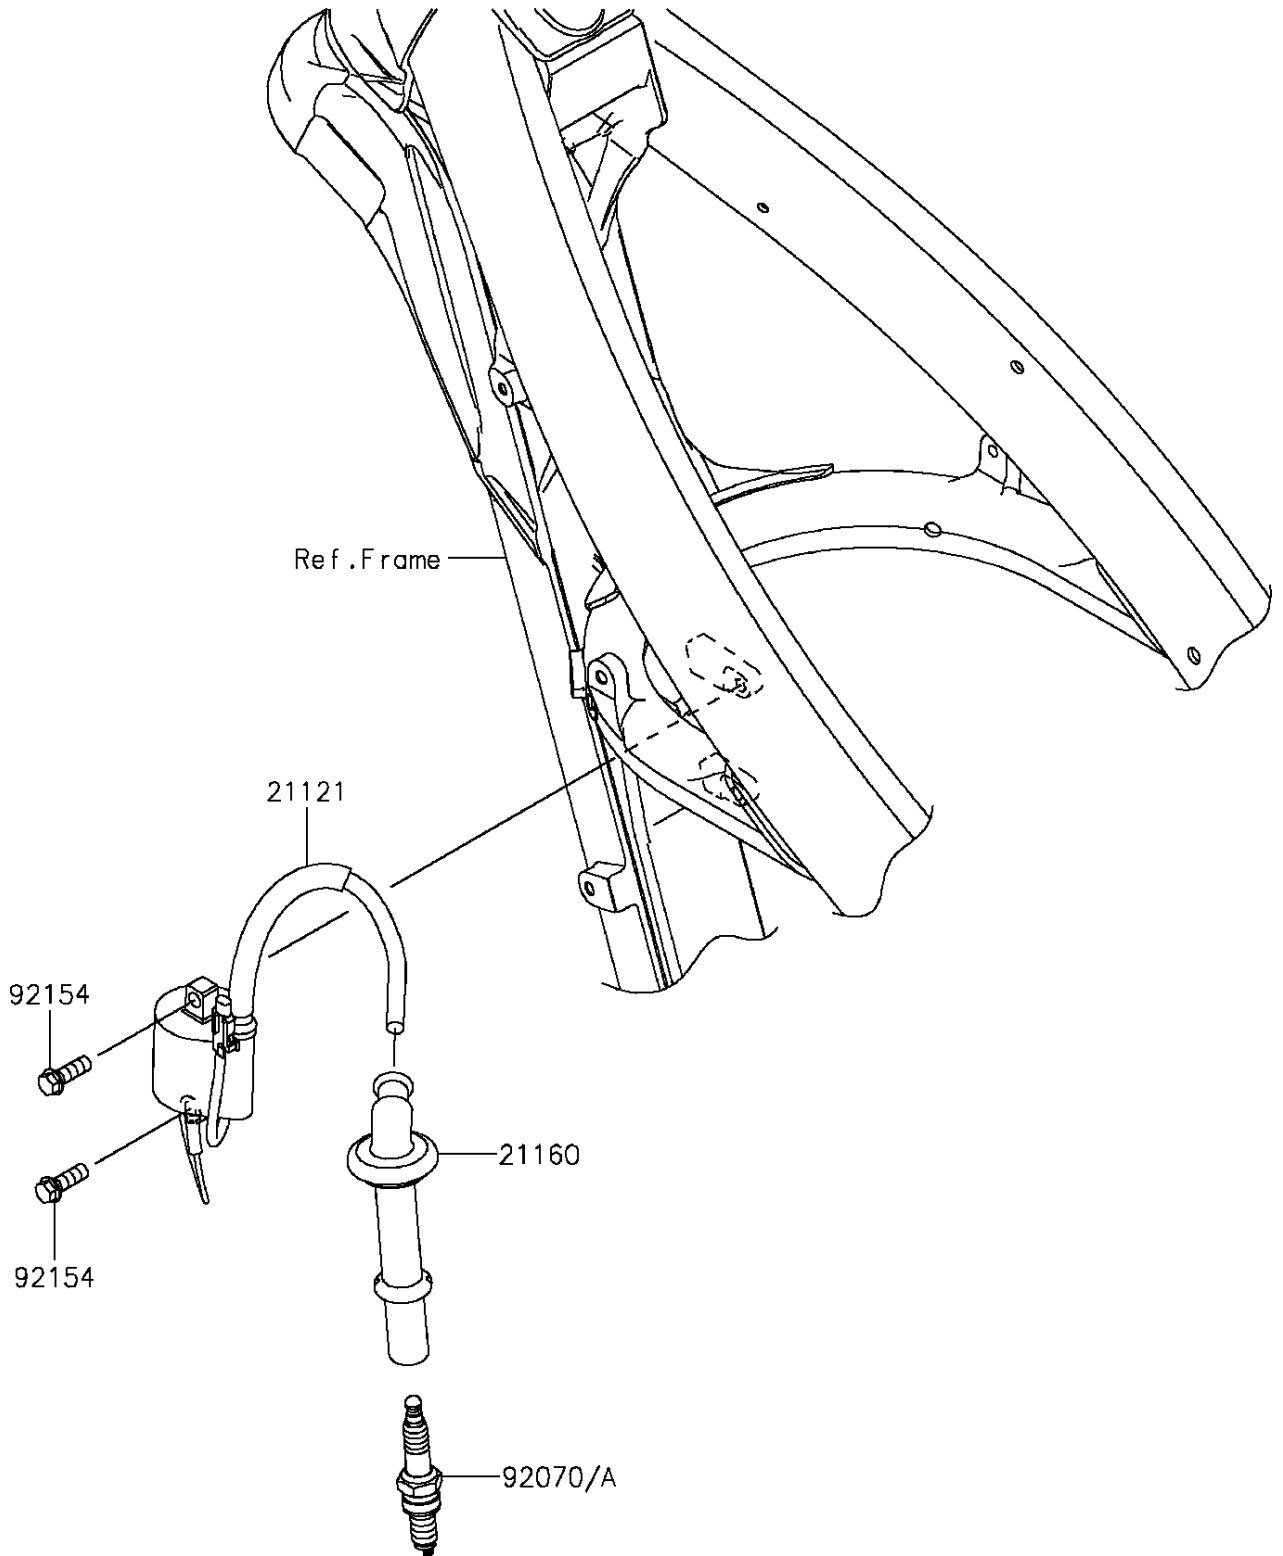

2016 KX™ 450F PARTS DIAGRAM

Ignition System

E1830

2016 KX™ 450F PARTS LIST

Ignition System

ITEM NAME	PART NUMBER	QUANTITY
COIL-IGNITION (Ref # 21121)	21121-0723	1
CAP-ASSY-PLUG (Ref # 21160)	21160-0014	1
PLUG-SPARK,CPR8EB-9(NGK) (Ref # 92070)	92070-0020	1
PLUG-SPARK,CPR9EB-9(NGK) (Ref # 92070A)	92070-0021	1
BOLT,FLANGED,6X18 (Ref # 92154)	92154-1927	2