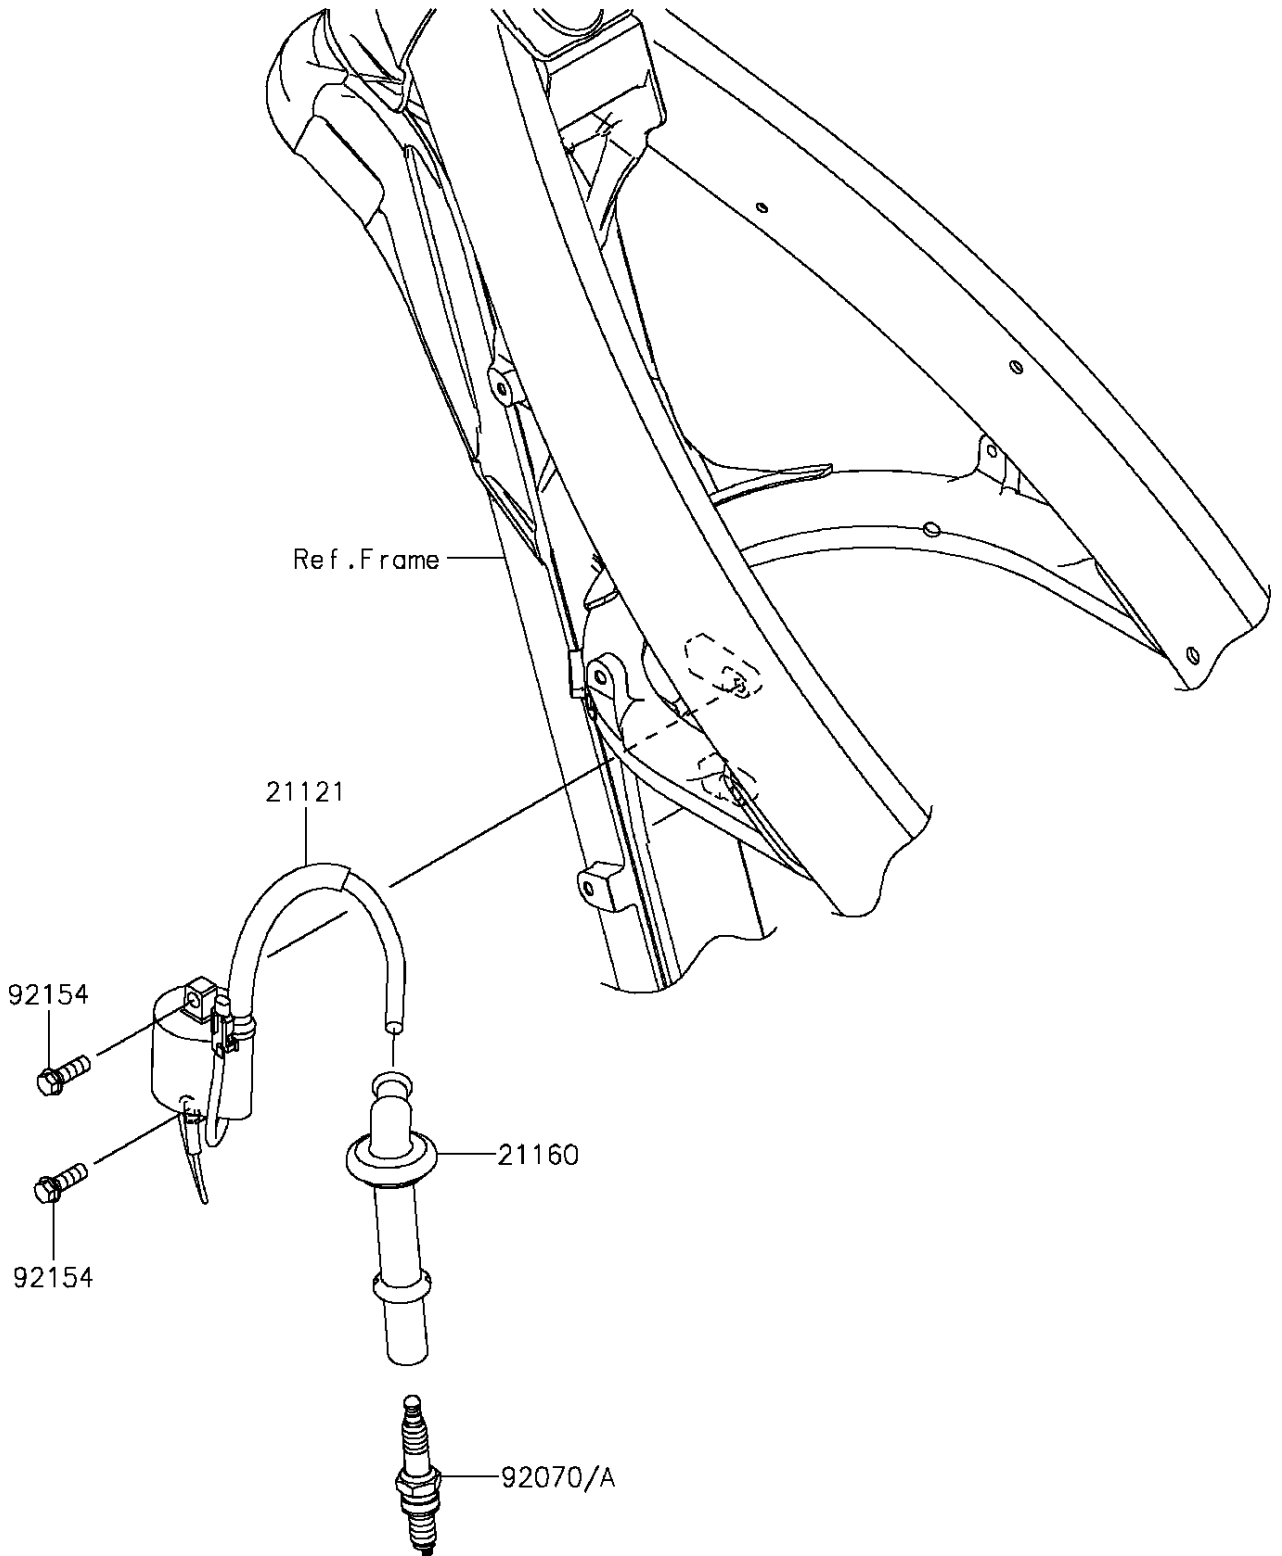

2016 KX™ 450F PARTS DIAGRAM

Ignition System

E1830

2016 KX™ 450F PARTS LIST

Ignition System

ITEM NAME	PART NUMBER	QUANTITY
COIL-IGNITION (Ref # 21121)	21121-0723	1
CAP-ASSY-PLUG (Ref # 21160)	21160-0014	1
PLUG-SPARK,CPR8EB-9(NGK) (Ref # 92070)	92070-0020	1
PLUG-SPARK,CPR9EB-9(NGK) (Ref # 92070A)	92070-0021	1
BOLT,FLANGED,6X18 (Ref # 92154)	92154-1927	2