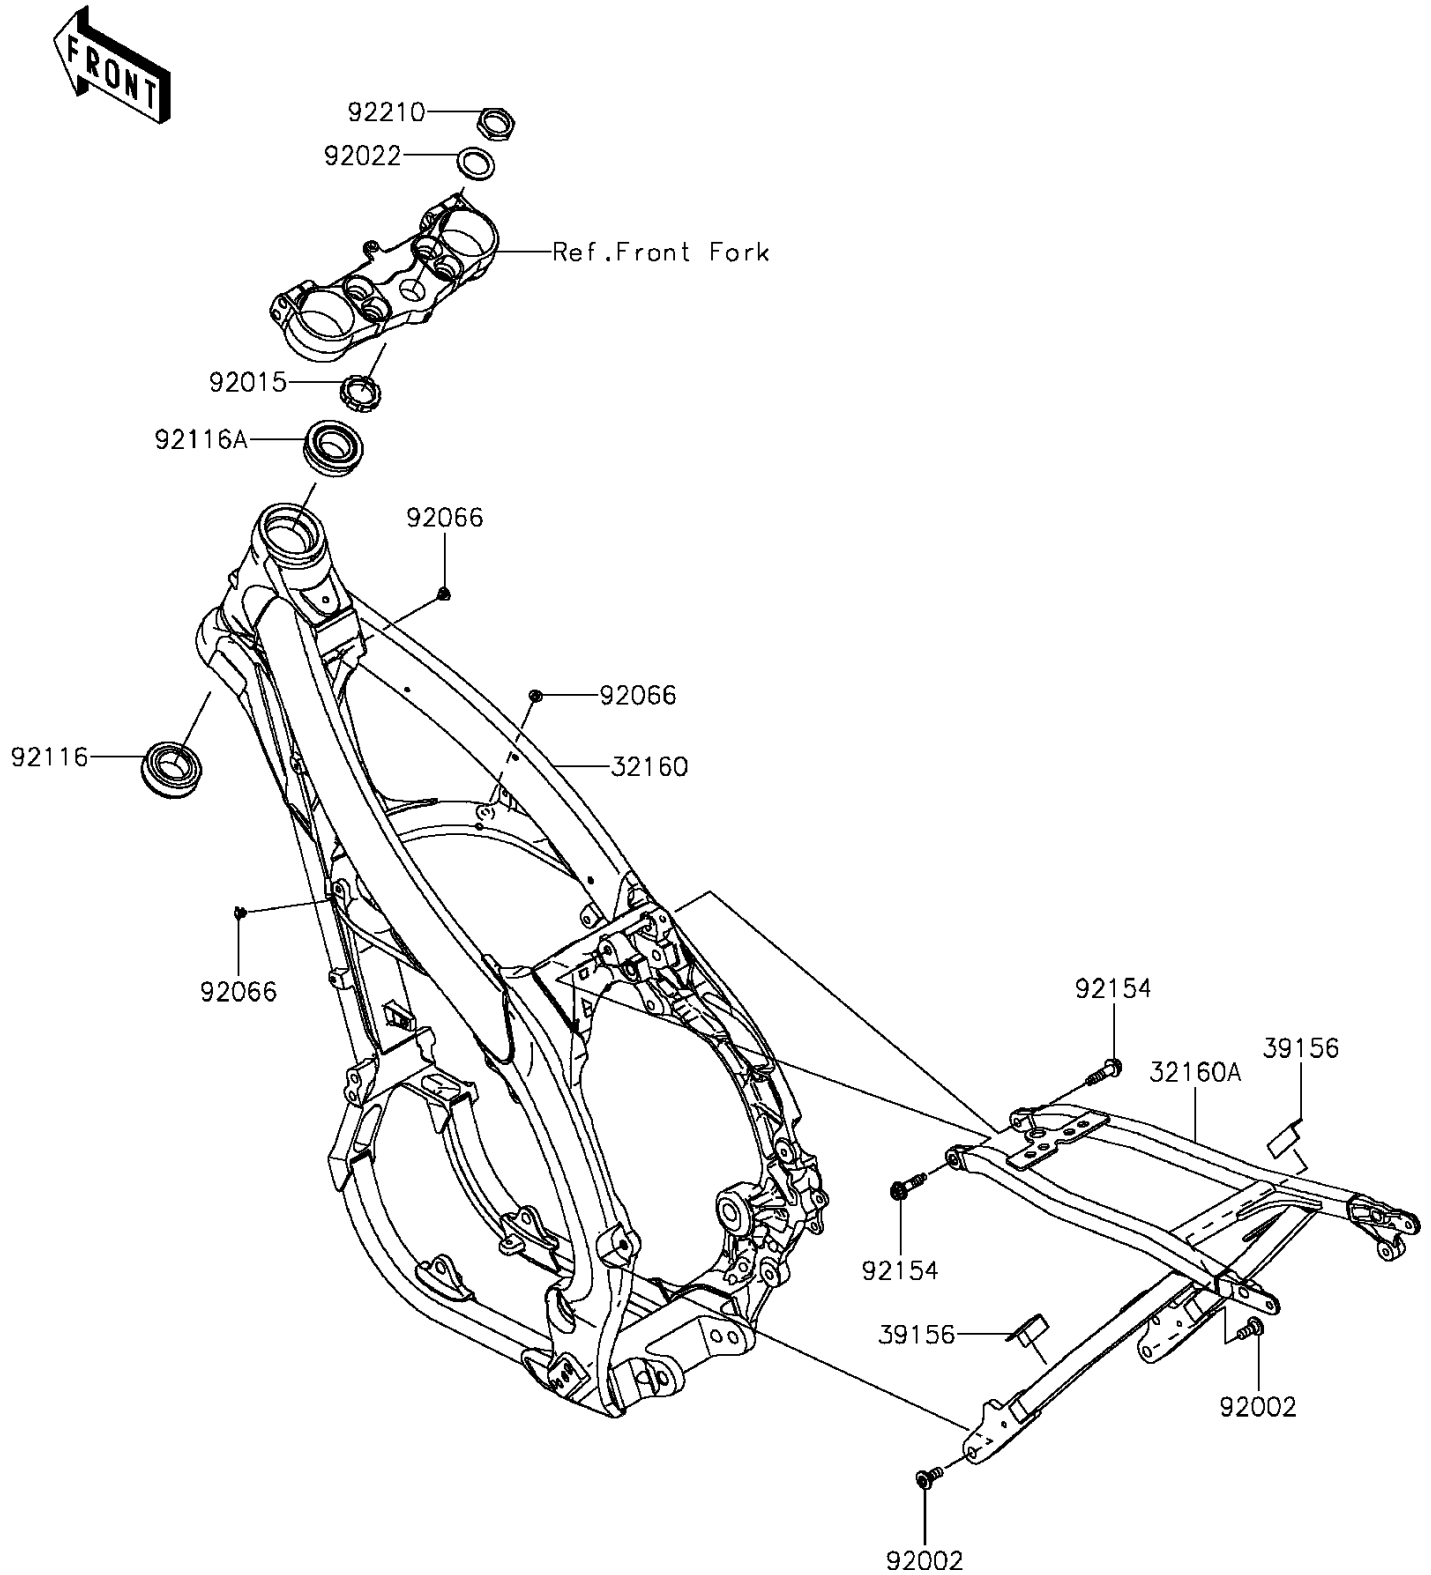

# 2016 KX™ 450F PARTS DIAGRAM

Frame

F2120

## 2016 KX™ 450F PARTS LIST

### Frame

ITEM NAME	PART NUMBER	QUANTITY
FRAME-COMP,MAIN (Ref # 32160)	32160-0778	1
FRAME-COMP,RR (Ref # 32160A)	32160-0779	1
PAD,50X28X1 (Ref # 39156)	39156-1980	2
BOLT,SOCKET,8X20 (Ref # 92002)	92002-1736	2
NUT,STEERING STEM,28MM (Ref # 92015)	92015-1861	1
WASHER,25X36X2.3 (Ref # 92022)	92022-250	1
PLUG (Ref # 92066)	92066-1547	3
BEARING-ROLLER,HI-CAP32006JRRS (Ref # 92116)	92116-1069	1
BEARING-ROLLER,HI-CAP320/28JRR (Ref # 92116A)	92116-1076	1
BOLT,SOCKET,8X32 (Ref # 92154)	92154-0024	2
NUT,24MM (Ref # 92210)	92210-0066	1