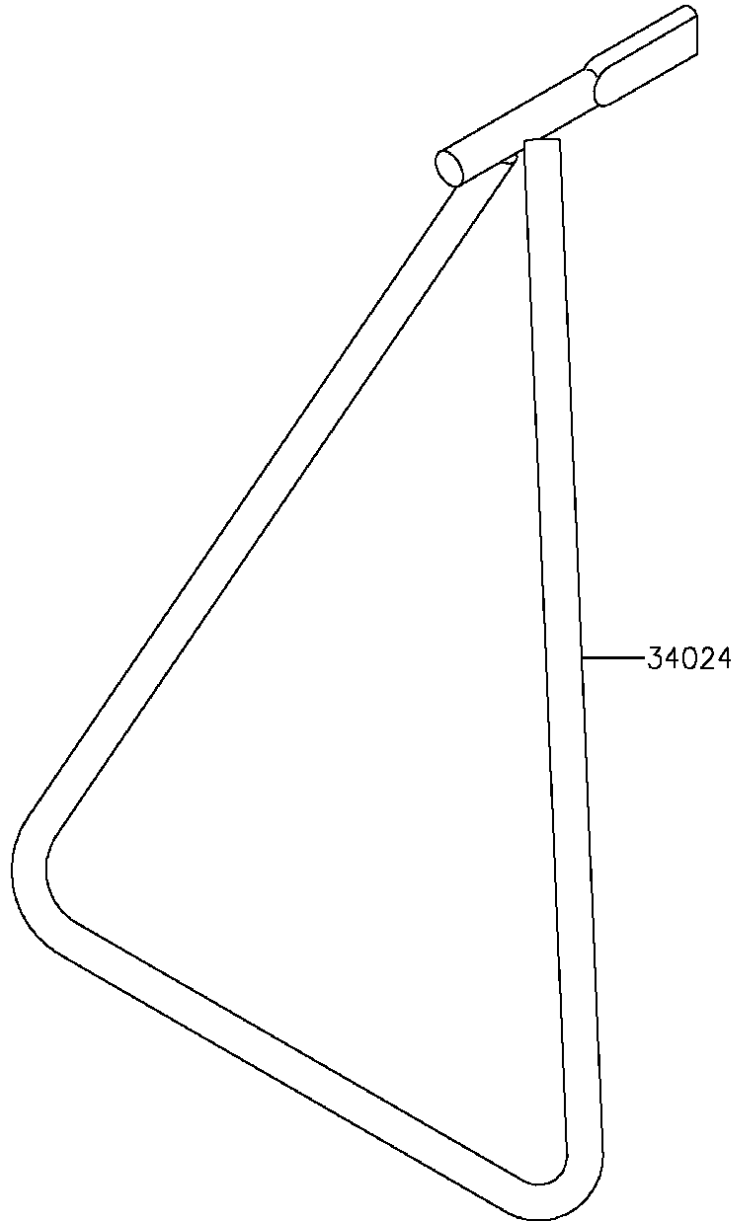

2016 KX™ 450F PARTS DIAGRAM

Stand(s)

F2190

2016 KX™ 450F PARTS LIST

Stand(s)

ITEM NAME	PART NUMBER	QUANTITY
STAND-SIDE (Ref # 34024)	34024-0074	1