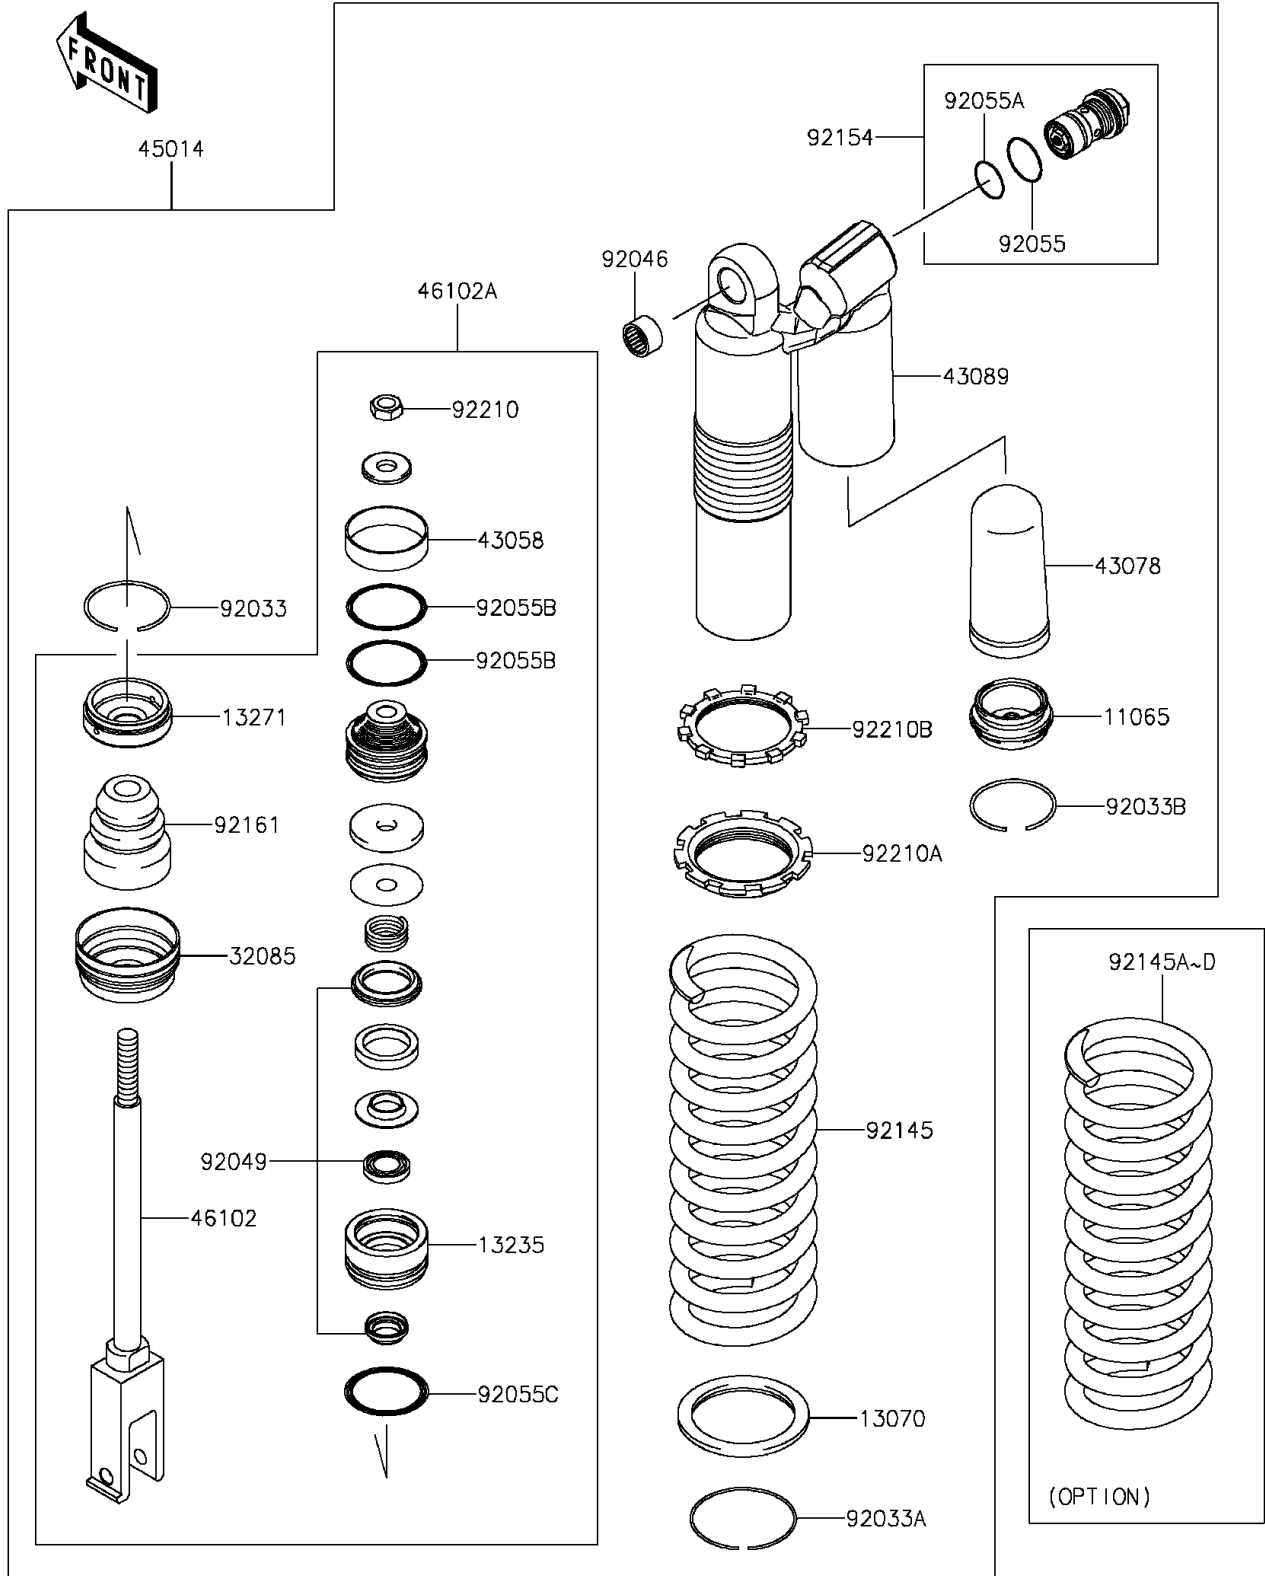

2016 KX™ 450F PARTS DIAGRAM

Shock Absorber(s)

F2280

2016 KX™ 450F PARTS LIST

Shock Absorber(s)

ITEM NAME	PART NUMBER	QUANTITY
CAP,CHAMBER (Ref # 11065)	11065-0340	1
GUIDE,SPRING SEAT (Ref # 13070)	13070-0057	1
GUIDE-COMP,ROD (Ref # 13235)	13235-0012	1
PLATE,END (Ref # 13271)	13271-0858	1
STOPPER,SPRING SEAT (Ref # 32085)	32085-0077	1
RING,PISTON (Ref # 43058)	43058-0012	1
RESERVOIR (Ref # 43078)	43078-0030	1
CYLINDER-SHOCKABSORBER (Ref # 43089)	43089-0032	1
SHOCKABSORBER,SPG GREEN+AJ GRN (Ref # 45014)	45014-0516-52C	1
ROD,PISTON (Ref # 46102)	46102-0610	1
ROD,PISTON COMP (Ref # 46102A)	46102-0612	1
RING-SNAP (Ref # 92033)	92033-0040	1
RING-SNAP (Ref # 92033A)	92033-0042	1
RING-SNAP (Ref # 92033B)	92033-0076	1
BEARING-NEEDLE,7E-HVS16X22X12 (Ref # 92046)	92046-1301	1
SEAL-OIL (Ref # 92049)	92049-0151	1
RING-O,PLUG BOLT (Ref # 92055)	92055-0098	1
RING-O,PLUG BOLT (Ref # 92055A)	92055-0099	1
RING-O (Ref # 92055B)	92055-0100	2
RING-O (Ref # 92055C)	92055-0101	1
SPRING,REAR SHOCK,K=52N/MM,GRN (Ref # 92145)	92145-0321-710	1
SPRING,REAR SHOCK,K=49N/MM,GRN (Ref # 92145A)	92145-0465-710	1
SPRING,REAR SHOCK,K=53N/MM,GRN (Ref # 92145B)	92145-0887-710	1
SPRING,REAR SHOCK,K=51N/MM,GRN (Ref # 92145C)	92145-0888-710	1
SPRING,REAR SHOCK,K=55N/MM,GRN (Ref # 92145D)	92145-0889-710	1
BOLT,PLUG (Ref # 92154)	92154-1906	1
DAMPER,STOPPER (Ref # 92161)	92161-0329	1
NUT,PISTON (Ref # 92210)	92210-0270	1
NUT,SPRING ADJUSTER (Ref # 92210A)	92210-0814	1

2016 KX™ 450F PARTS LIST

Shock Absorber(s)

ITEM NAME	PART NUMBER	QUANTITY
NUT,SPRING ADJUST NUT (Ref # 92210B)	92210-0815	1