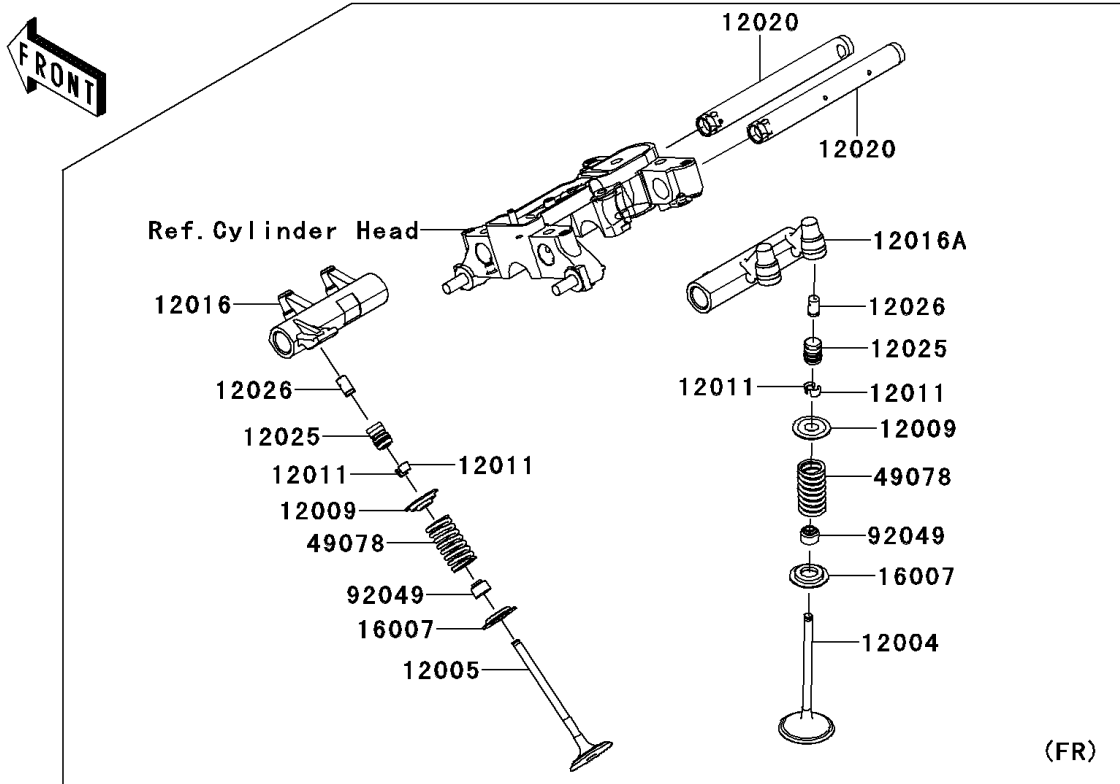

2012 VULCAN® 1700 VOYAGER® PARTS DIAGRAM

Valve(s)

E1210

2012 VULCAN® 1700 VOYAGER® PARTS LIST

Valve(s)

ITEM NAME	PART NUMBER	QUANTITY
VALVE-INTAKE (Ref # 12004)	12004-0001	4
VALVE-EXHAUST (Ref # 12005)	12005-0001	4
RETAINER-VALVE SPRING (Ref # 12009)	12009-0002	8
COLLET (Ref # 12011)	12011-0001	16
ARM-ROCKER (Ref # 12016)	12016-0027	2
ARM-ROCKER (Ref # 12016A)	12016-0028	2
SHAFT-ROCKER (Ref # 12020)	12020-0008	4
ADJUSTER-LASH (Ref # 12025)	12025-1053	8
CHAMBER,OIL (Ref # 12026)	12026-1001	8
SEAT-SPRING (Ref # 16007)	16007-0001	8
SPRING-ENGINE VALVE (Ref # 49078)	49078-0001	8
SEAL-OIL,RVC2 6 10.5 9.4 (Ref # 92049)	92049-0009	8