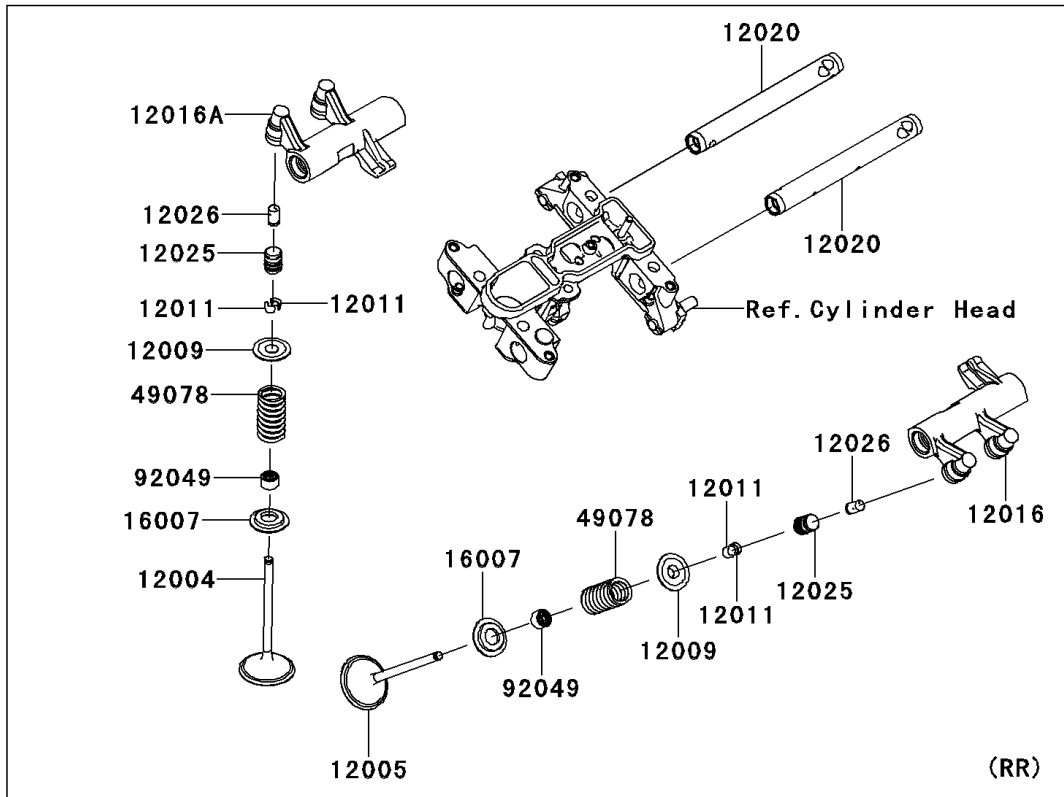

2012 VULCAN® 1700 VOYAGER® PARTS DIAGRAM

Valve(s)

E1210

2012 VULCAN® 1700 VOYAGER® PARTS LIST

Valve(s)

ITEM NAME	PART NUMBER	QUANTITY
VALVE-INTAKE (Ref # 12004)	12004-0001	4
VALVE-EXHAUST (Ref # 12005)	12005-0001	4
RETAINER-VALVE SPRING (Ref # 12009)	12009-0002	8
COLLET (Ref # 12011)	12011-0001	16
ARM-ROCKER (Ref # 12016)	12016-0027	2
ARM-ROCKER (Ref # 12016A)	12016-0028	2
SHAFT-ROCKER (Ref # 12020)	12020-0008	4
ADJUSTER-LASH (Ref # 12025)	12025-1053	8
CHAMBER,OIL (Ref # 12026)	12026-1001	8
SEAT-SPRING (Ref # 16007)	16007-0001	8
SPRING-ENGINE VALVE (Ref # 49078)	49078-0001	8
SEAL-OIL,RVC2 6 10.5 9.4 (Ref # 92049)	92049-0009	8