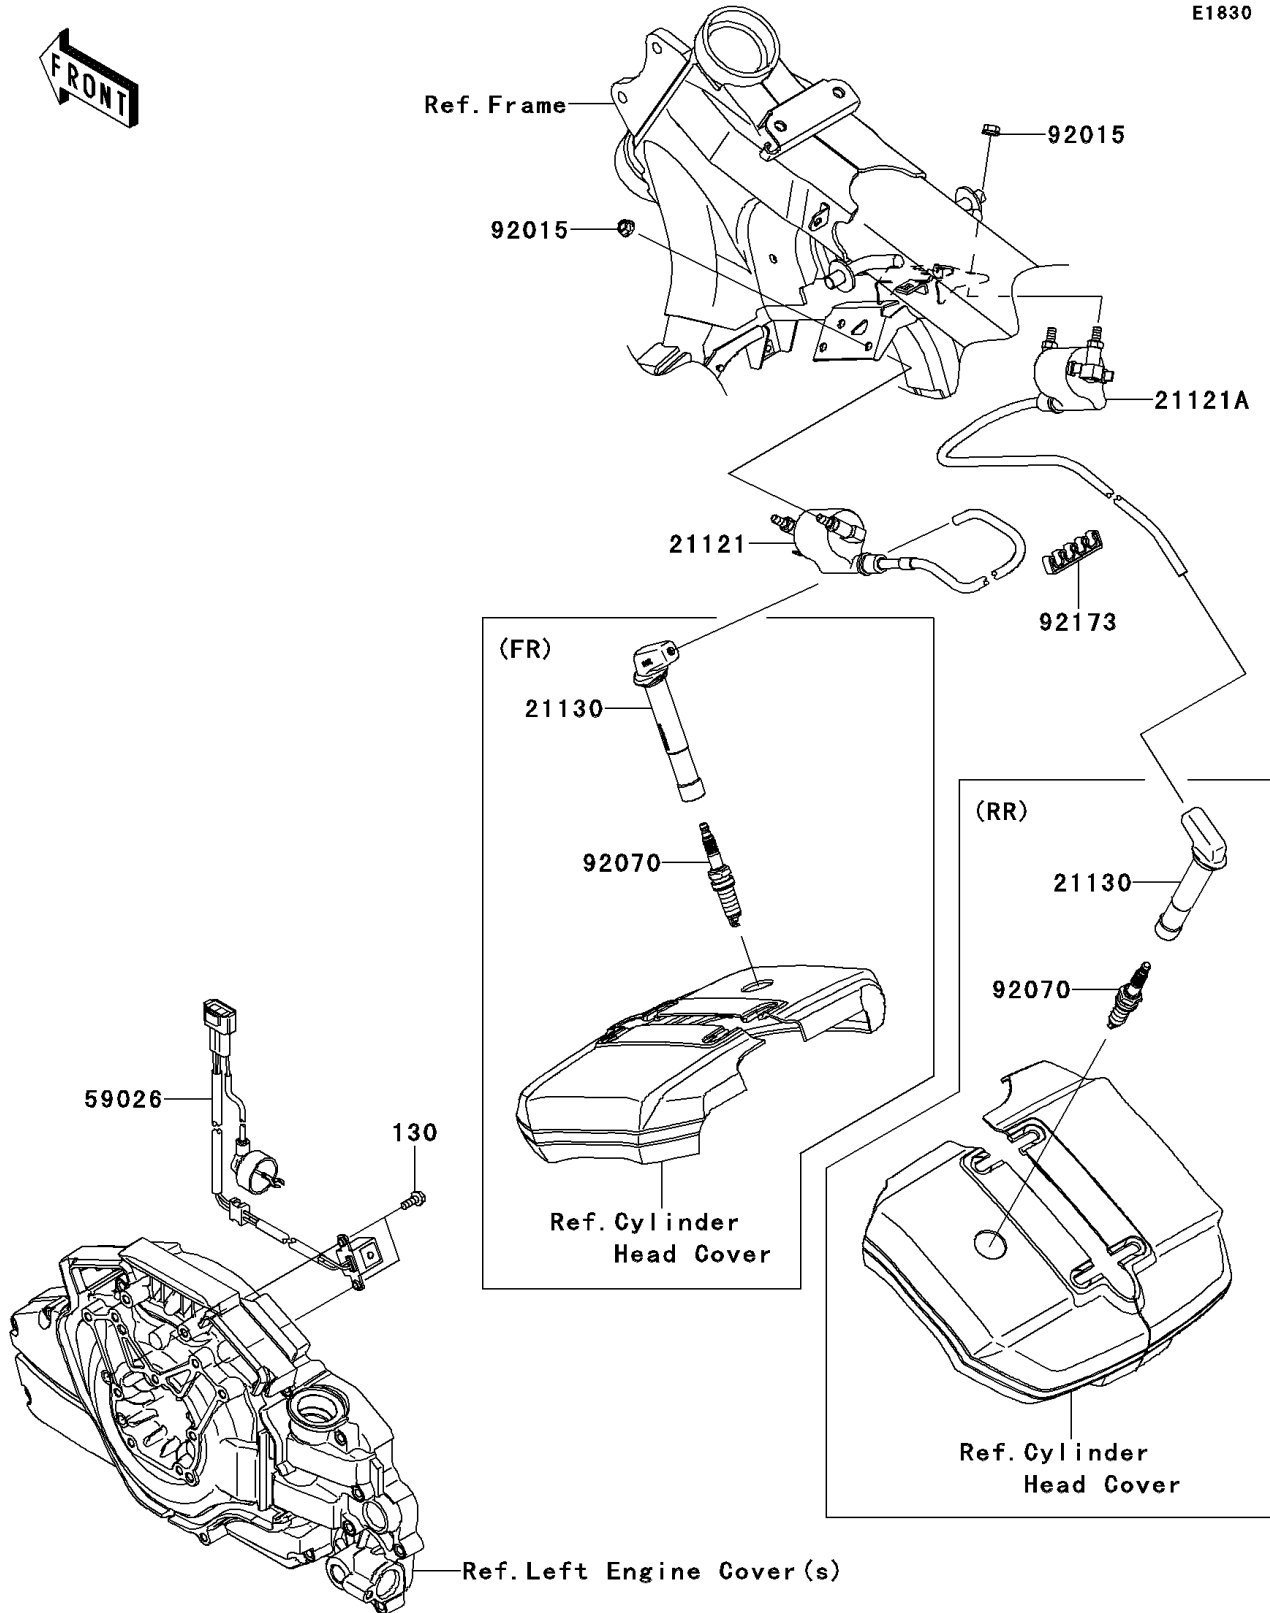

2012 VULCAN® 1700 VOYAGER® PARTS DIAGRAM

Ignition System

E1830

2012 VULCAN® 1700 VOYAGER® PARTS LIST

Ignition System

ITEM NAME	PART NUMBER	QUANTITY
BOLT-FLANGED,5X14 (Ref # 130)	130BA0514	2
COIL-IGNITION,FR (Ref # 21121)	21121-0052	1
COIL-IGNITION,RR (Ref # 21121A)	21121-0053	1
CAP-SPARK PLUG (Ref # 21130)	21130-0008	2
COIL-PULSING (Ref # 59026)	59026-0029	1
NUT,FLANGED,6MM (Ref # 92015)	92015-1367	4
PLUG-SPARK,ILZKAR7B11(NGK) (Ref # 92070)	92070-0036	2
CLAMP (Ref # 92173)	92173-0149	1