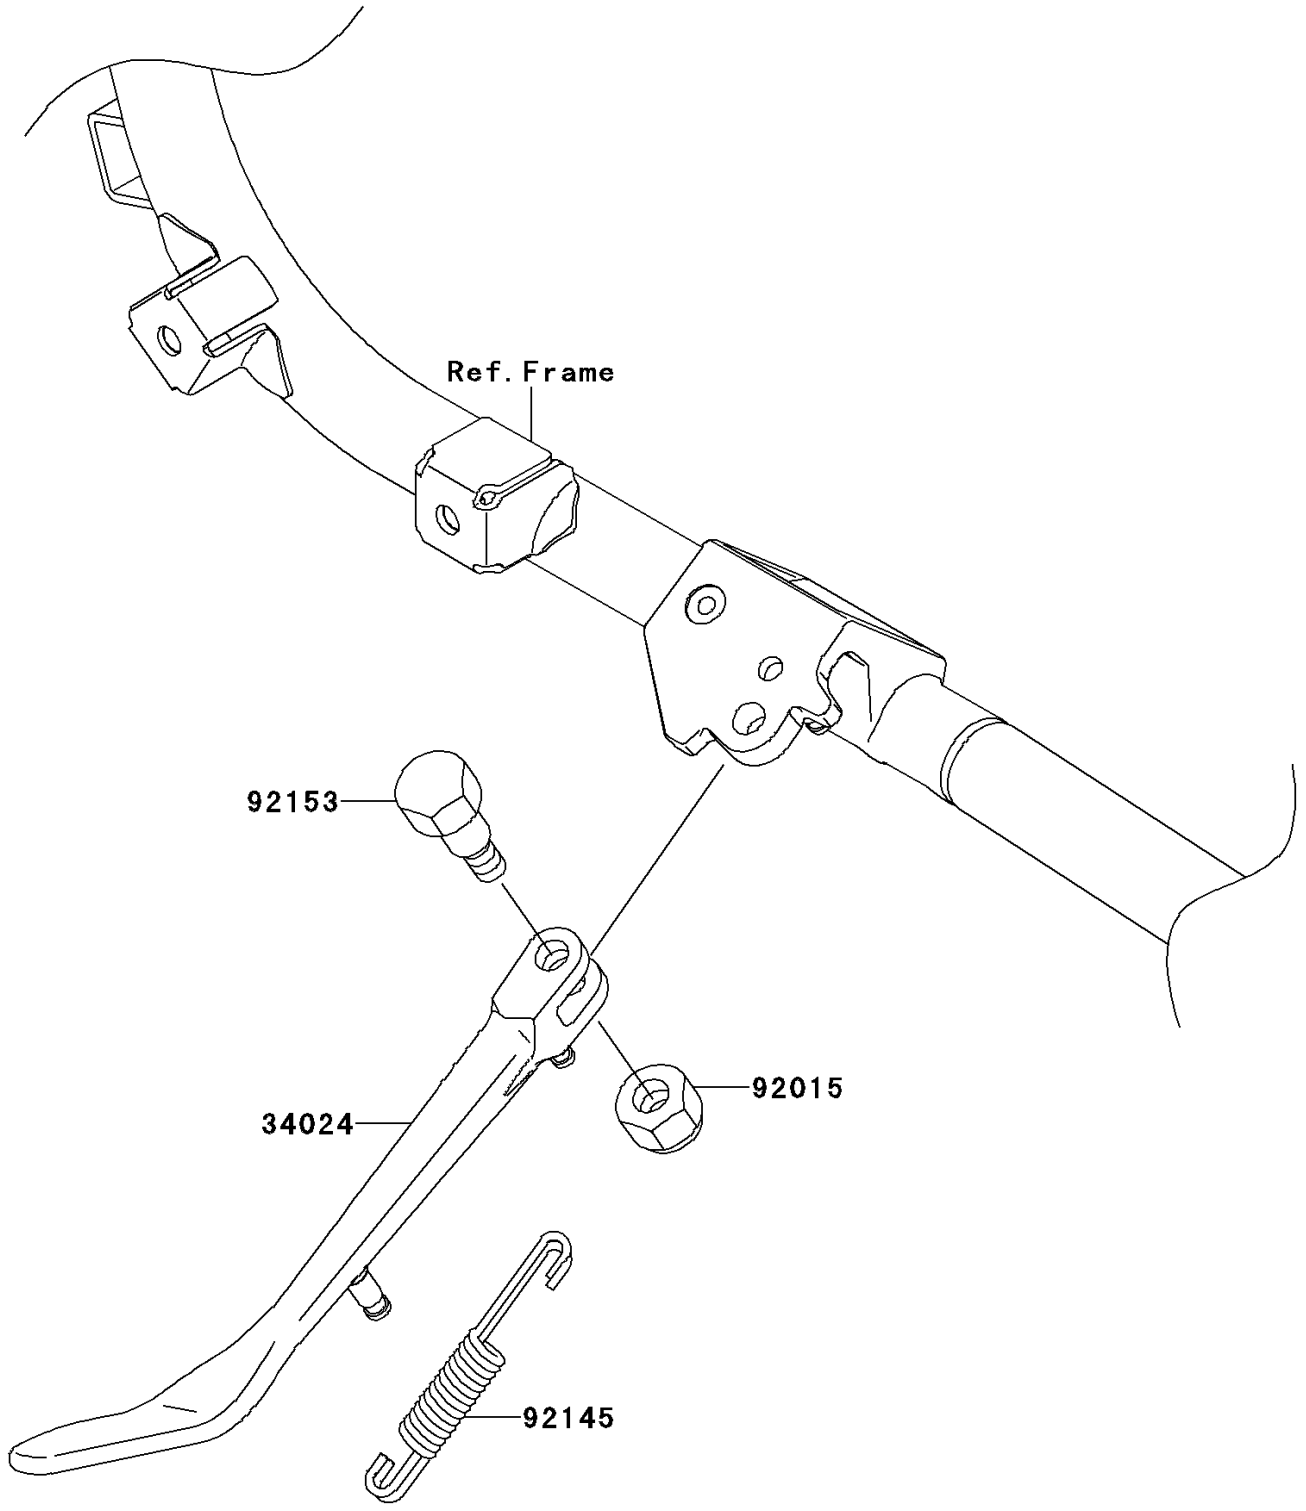

# 2011 VULCAN® 1700 VOYAGER® PARTS DIAGRAM

Stand(s)

F2190

## 2011 VULCAN® 1700 VOYAGER® PARTS LIST

Stand(s)

ITEM NAME	PART NUMBER	QUANTITY
STAND-SIDE (Ref # 34024)	34024-0014	1
NUT,LOCK,10MM,BLACK (Ref # 92015)	92015-1188	1
SPRING,SIDE STAND (Ref # 92145)	92145-0687	1
BOLT,SIDE STAND,10MM (Ref # 92153)	92153-1416	1