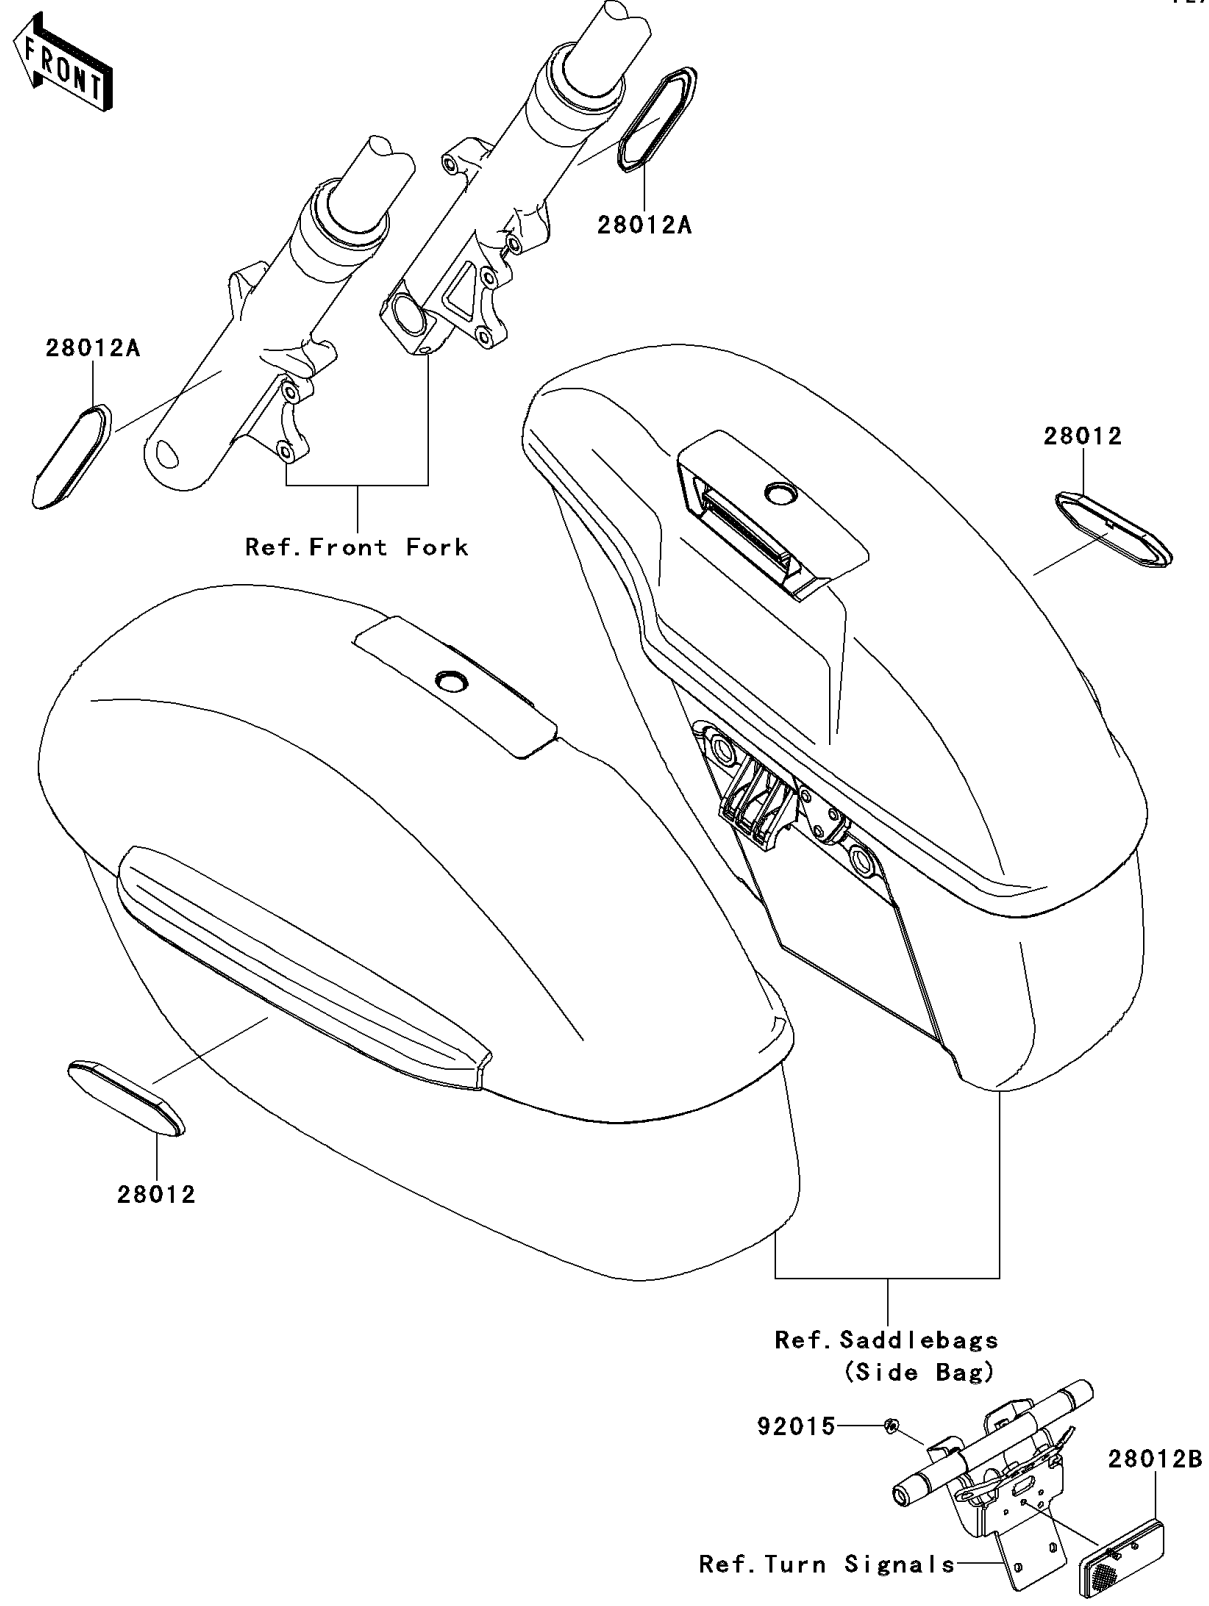

2011 VULCAN® 1700 VOYAGER® PARTS DIAGRAM

Reflectors

F2790

2011 VULCAN® 1700 VOYAGER® PARTS LIST

Reflectors

ITEM NAME	PART NUMBER	QUANTITY
REFLECTOR-REFLEX (Ref # 28012)	28012-0010	2
REFLECTOR-REFLEX (Ref # 28012A)	28012-0019	2
REFLECTOR-REFLEX (Ref # 28012B)	28012-1077	1
NUT,FLANGED,5MM (Ref # 92015)	92015-1656	1