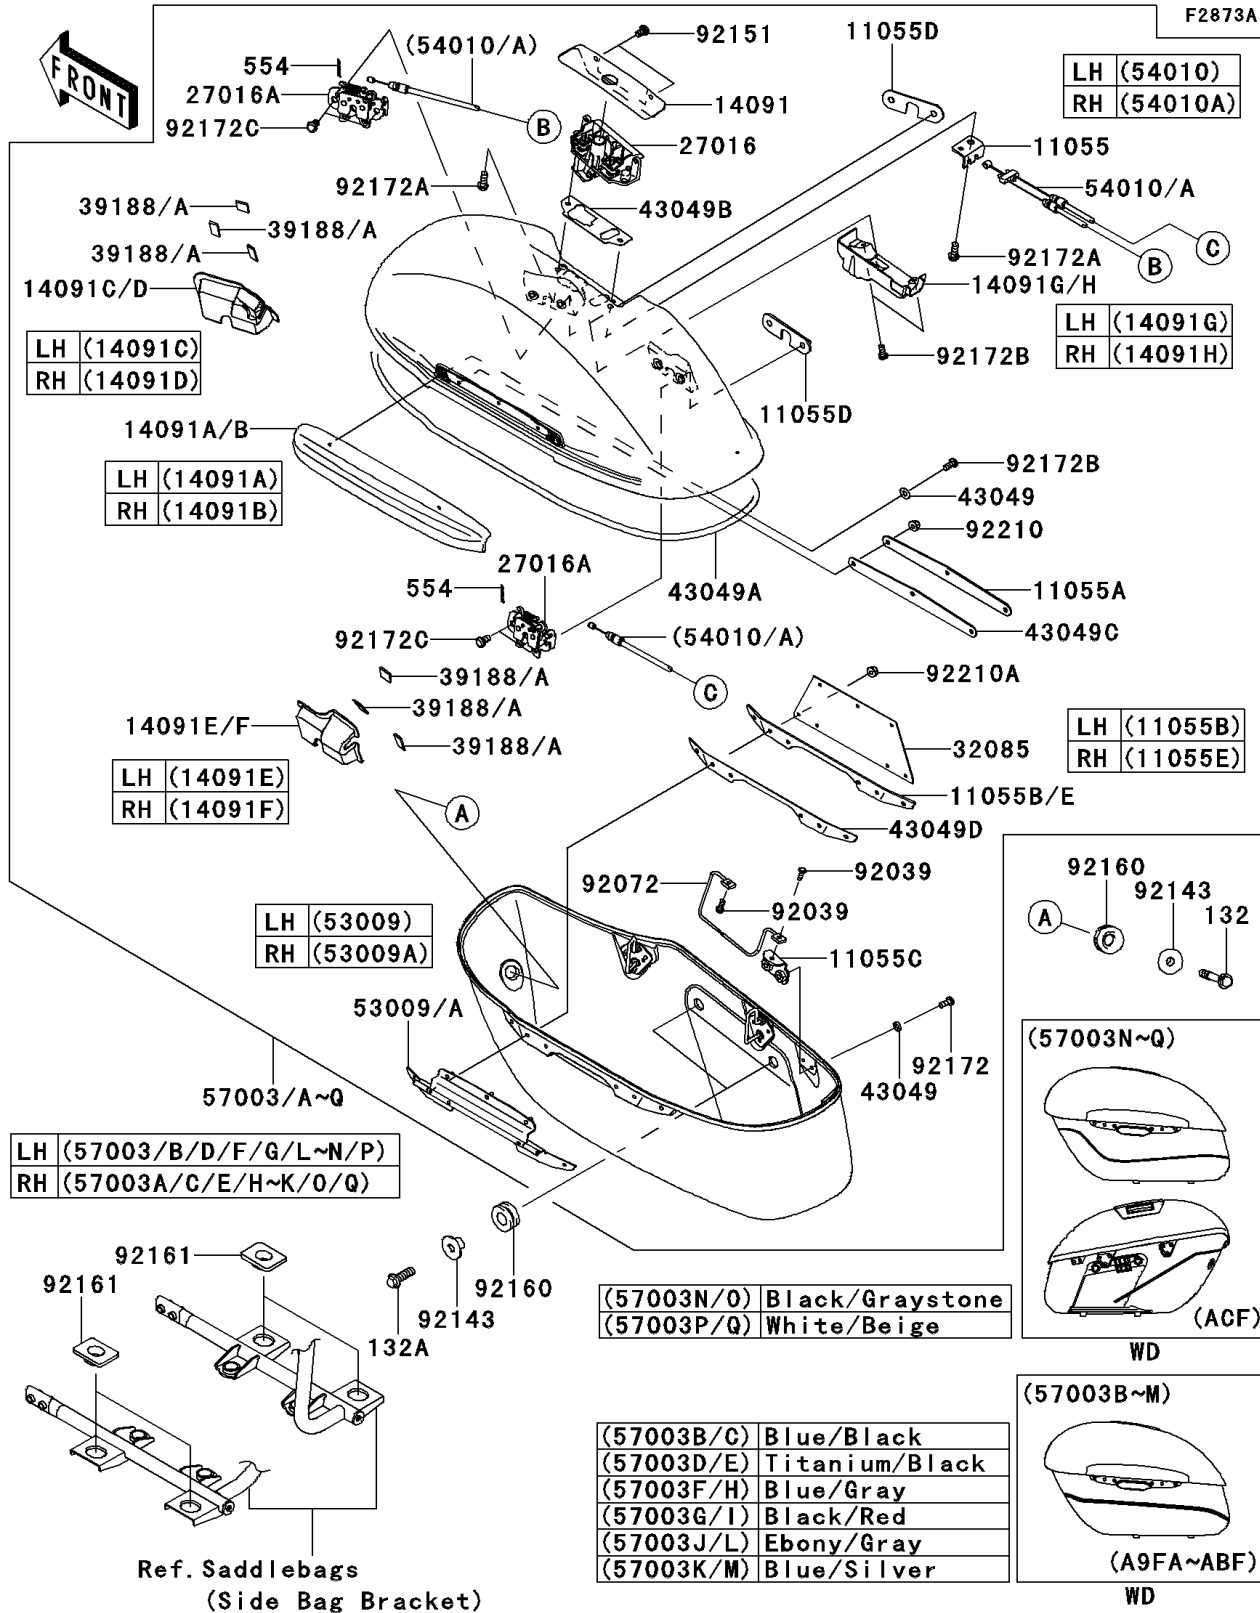

# 2009 Vulcan 1700 Voyager (Canada Only) PARTS DIAGRAM

Saddlebags(Side Bag)

## 2009 Vulcan 1700 Voyager (Canada Only) PARTS LIST

### Saddlebags(Side Bag)

ITEM NAME	PART NUMBER	QUANTITY
BRACKET (Ref # 11055)	11055-1910	2
BRACKET (Ref # 11055A)	11055-1911	2
BRACKET,LH (Ref # 11055B)	11055-1912	1
BRACKET,BELT (Ref # 11055C)	11055-1913	2
BRACKET (Ref # 11055D)	11055-1916	4
BRACKET,RH (Ref # 11055E)	11055-1917	1
COVER,PANNIER LOCK (Ref # 14091)	14091-1667	2
COVER,PANNIER HINGE,LH (Ref # 14091A)	14091-1668	1
COVER,PANNIER HINGE,RH (Ref # 14091B)	14091-1669	1
COVER,PANNIER LOCK,FR,LH (Ref # 14091C)	14091-1749	1
COVER,PANNIER LOCK,FR,RH (Ref # 14091D)	14091-1750	1
COVER,PANNIER LOCK,RR,LH (Ref # 14091E)	14091-1751	1
COVER,PANNIER LOCK,RR,RH (Ref # 14091F)	14091-1752	1
COVER,PANNIER LOCK,CNT,LH (Ref # 14091G)	14091-1753	1
COVER,PANNIER LOCK,CNT,RH (Ref # 14091H)	14091-1754	1
LOCK-ASSY,PANNIER CASE (Ref # 27016)	27016-0026	2
LOCK-ASSY,PANNIER CASE,STRIKER (Ref # 27016A)	27016-0029	4
STOPPER (Ref # 32085)	32085-0187	2
TAPE,10X15 (Ref # 39188)	39188-0014	12
TAPE,15X10 (Ref # 39188A)	39188-0015	12
PACKING (Ref # 43049)	43049-0019	8
PACKING (Ref # 43049A)	43049-0022	2
PACKING (Ref # 43049B)	43049-0023	2
PACKING (Ref # 43049C)	43049-0024	2
PACKING (Ref # 43049D)	43049-0026	2
HINGE,LH (Ref # 53009)	53009-0029	1
HINGE,RH (Ref # 53009A)	53009-0030	1
CABLE,PANNIER CASE,LH (Ref # 54010)	54010-0113	1
CABLE,PANNIER CASE,RH (Ref # 54010A)	54010-0114	1