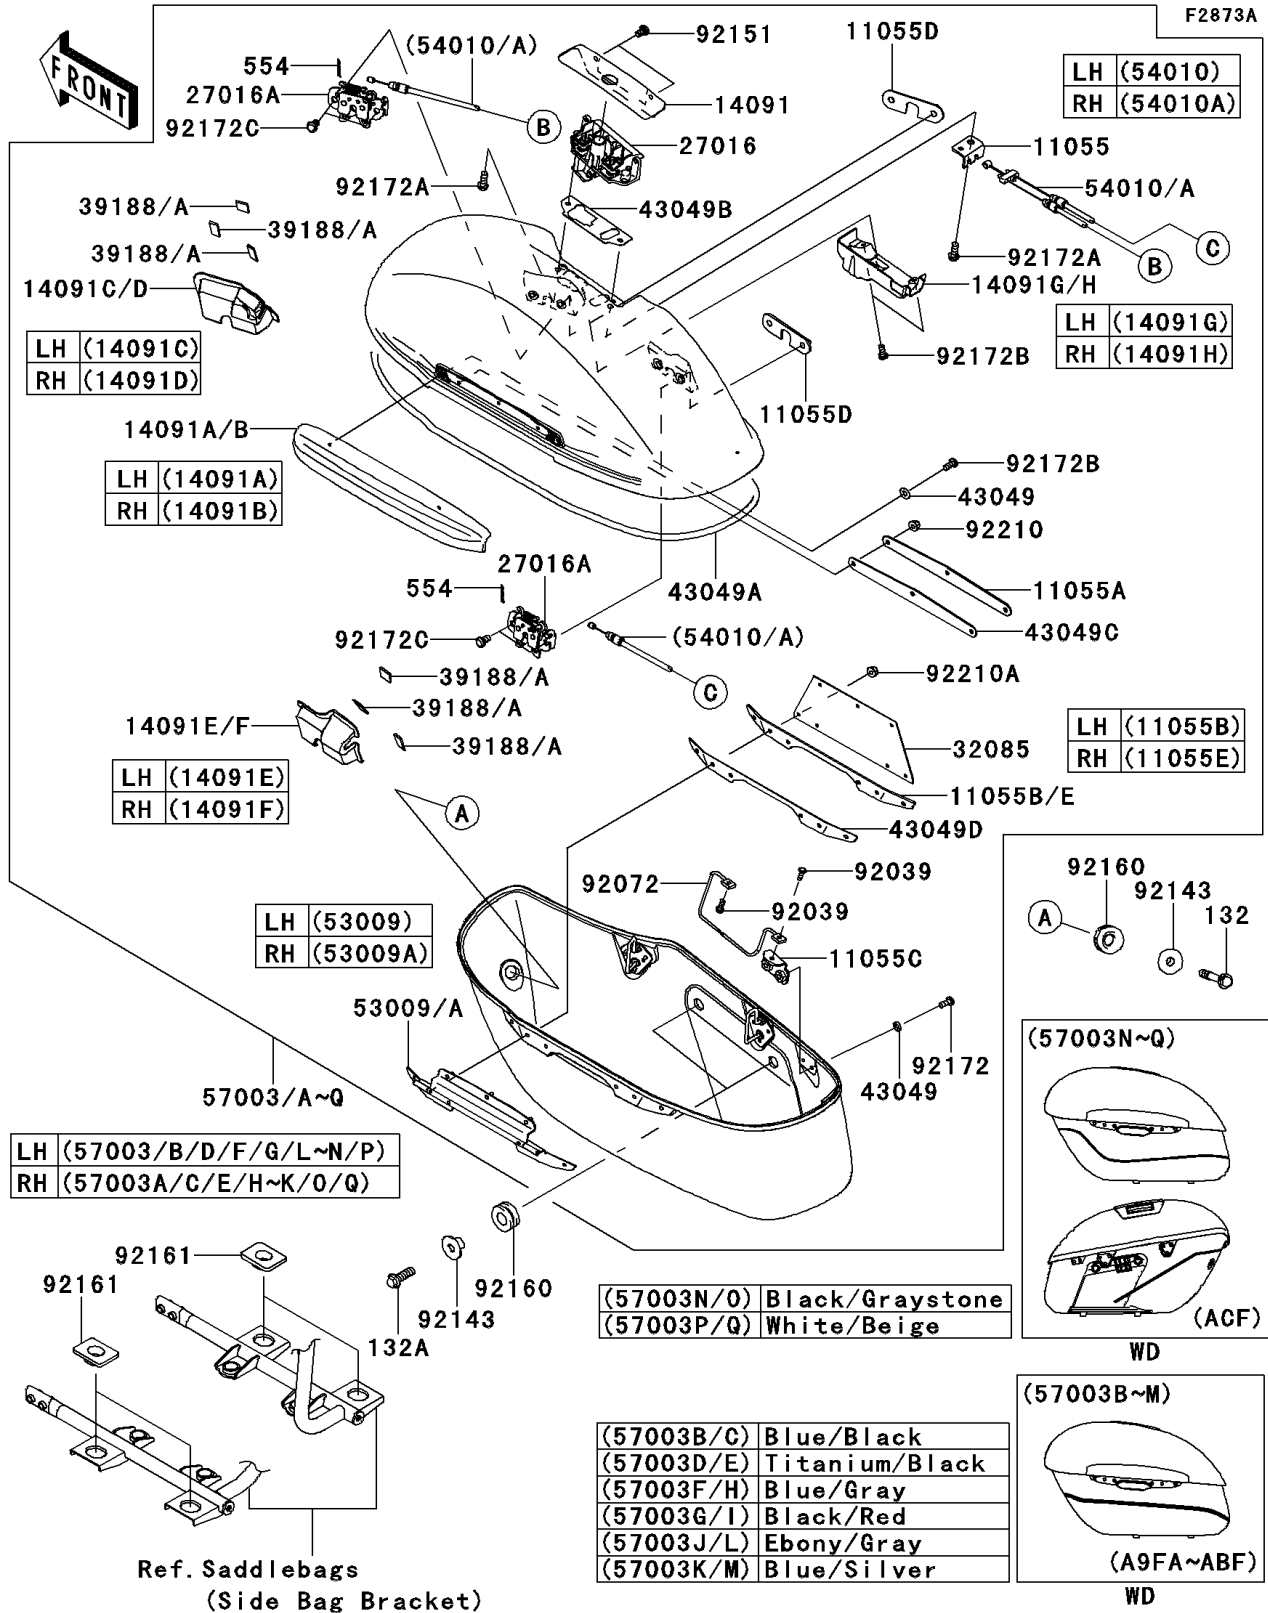

# 2012 VULCAN® 1700 VOYAGER® PARTS DIAGRAM

Saddlebags(Side Bag)

## 2012 VULCAN® 1700 VOYAGER® PARTS LIST

### Saddlebags(Side Bag)

ITEM NAME	PART NUMBER	QUANTITY
BRACKET (Ref # 11055)	11055-1910	2
BRACKET (Ref # 11055A)	11055-1911	2
BRACKET,LH (Ref # 11055B)	11055-1912	1
BRACKET,BELT (Ref # 11055C)	11055-1913	2
BRACKET (Ref # 11055D)	11055-1916	4
BRACKET,RH (Ref # 11055E)	11055-1917	1
COVER,PANNIER LOCK (Ref # 14091)	14091-1667	2
COVER,PANNIER HINGE,LH (Ref # 14091A)	14091-1668	1
COVER,PANNIER HINGE,RH (Ref # 14091B)	14091-1669	1
COVER,PANNIER LOCK,FR,LH (Ref # 14091C)	14091-1749	1
COVER,PANNIER LOCK,FR,RH (Ref # 14091D)	14091-1750	1
COVER,PANNIER LOCK,RR,LH (Ref # 14091E)	14091-1751	1
COVER,PANNIER LOCK,RR,RH (Ref # 14091F)	14091-1752	1
COVER,PANNIER LOCK,CNT,LH (Ref # 14091G)	14091-1753	1
COVER,PANNIER LOCK,CNT,RH (Ref # 14091H)	14091-1754	1
LOCK-ASSY,PANNIER CASE (Ref # 27016)	27016-0026	2
LOCK-ASSY,PANNIER CASE,STRIKER (Ref # 27016A)	27016-0029	4
STOPPER (Ref # 32085)	32085-0187	2
TAPE,10X15 (Ref # 39188)	39188-0014	12
TAPE,15X10 (Ref # 39188A)	39188-0015	12
PACKING (Ref # 43049)	43049-0019	8
PACKING (Ref # 43049A)	43049-0022	2
PACKING (Ref # 43049B)	43049-0023	2
PACKING (Ref # 43049C)	43049-0024	2
PACKING (Ref # 43049D)	43049-0026	2
HINGE,LH (Ref # 53009)	53009-0029	1
HINGE,RH (Ref # 53009A)	53009-0030	1
CABLE,PANNIER CASE,LH (Ref # 54010)	54010-0113	1
CABLE,PANNIER CASE,RH (Ref # 54010A)	54010-0114	1