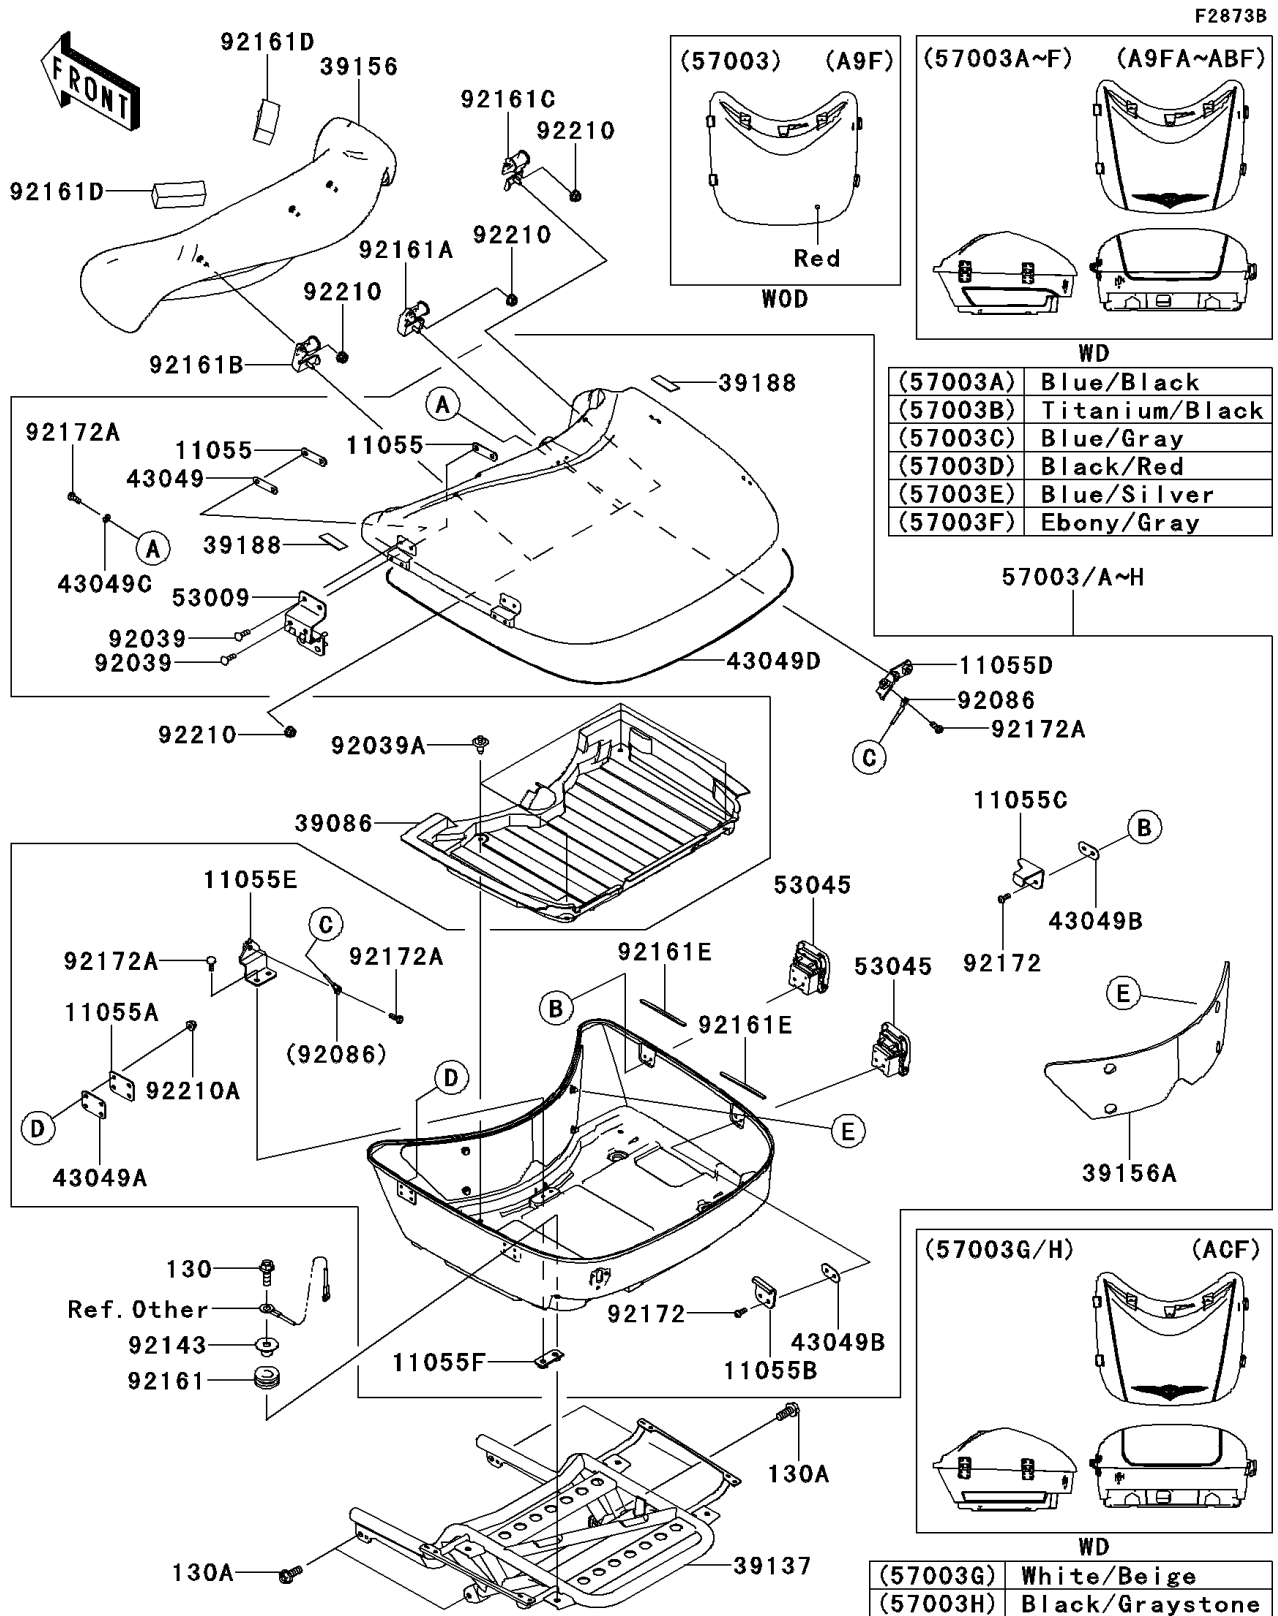

# 2009 Vulcan 1700 Voyager (Canada Only) PARTS DIAGRAM

Saddlebags(Trunk)

## 2009 Vulcan 1700 Voyager (Canada Only) PARTS LIST

### Saddlebags(Trunk)

ITEM NAME	PART NUMBER	QUANTITY
BRACKET (Ref # 11055)	11055-1899	4
BRACKET (Ref # 11055A)	11055-1900	2
BRACKET (Ref # 11055B)	11055-1902	1
BRACKET (Ref # 11055C)	11055-1904	1
BRACKET (Ref # 11055D)	11055-1905	1
BRACKET (Ref # 11055E)	11055-1906	1
BRACKET (Ref # 11055F)	11055-1907	1
PAD-STORAGE (Ref # 39086)	39086-0001	1
STAY-COMP (Ref # 39137)	39137-0059	1
PAD,UPP,BLACK (Ref # 39156)	39156-0523-MA	1
PAD (Ref # 39156A)	39156-0560	1
TAPE (Ref # 39188)	39188-0016	2
PACKING (Ref # 43049)	43049-0016	2
PACKING (Ref # 43049A)	43049-0017	2
PACKING (Ref # 43049B)	43049-0018	2
PACKING (Ref # 43049C)	43049-0019	2
PACKING (Ref # 43049D)	43049-0020	1
HINGE (Ref # 53009)	53009-0028	2
HOOK-ASSY (Ref # 53045)	53045-0015	2
BAG-ASSY,CNT,C.D.RED (Ref # 57003)	57003-5172-25T	1
BOLT-FLANGED,8X22 (Ref # 130)	130BA0822	4
BOLT-FLANGED,8X20 (Ref # 130A)	130CA0820	4
RIVET (Ref # 92039)	92039-0091	8
RIVET (Ref # 92039A)	92039-1289	4
WIRE (Ref # 92086)	92086-0014	1
COLLAR (Ref # 92143)	92143-1450	4
DAMPER (Ref # 92161)	92161-0290	4
DAMPER (Ref # 92161A)	92161-0754	1
DAMPER (Ref # 92161B)	92161-0755	1

## 2009 Vulcan 1700 Voyager (Canada Only) PARTS LIST

Saddlebags(Trunk)

ITEM NAME	PART NUMBER	QUANTITY
DAMPER (Ref # 92161C)	92161-0756	1
DAMPER (Ref # 92161D)	92161-0802	2
DAMPER (Ref # 92161E)	92161-0819	2
SCREW (Ref # 92172)	92172-0049	4
SCREW (Ref # 92172A)	92172-0450	6
NUT (Ref # 92210)	92210-0401	6
NUT,CAP,4MM (Ref # 92210A)	92210-0434	8