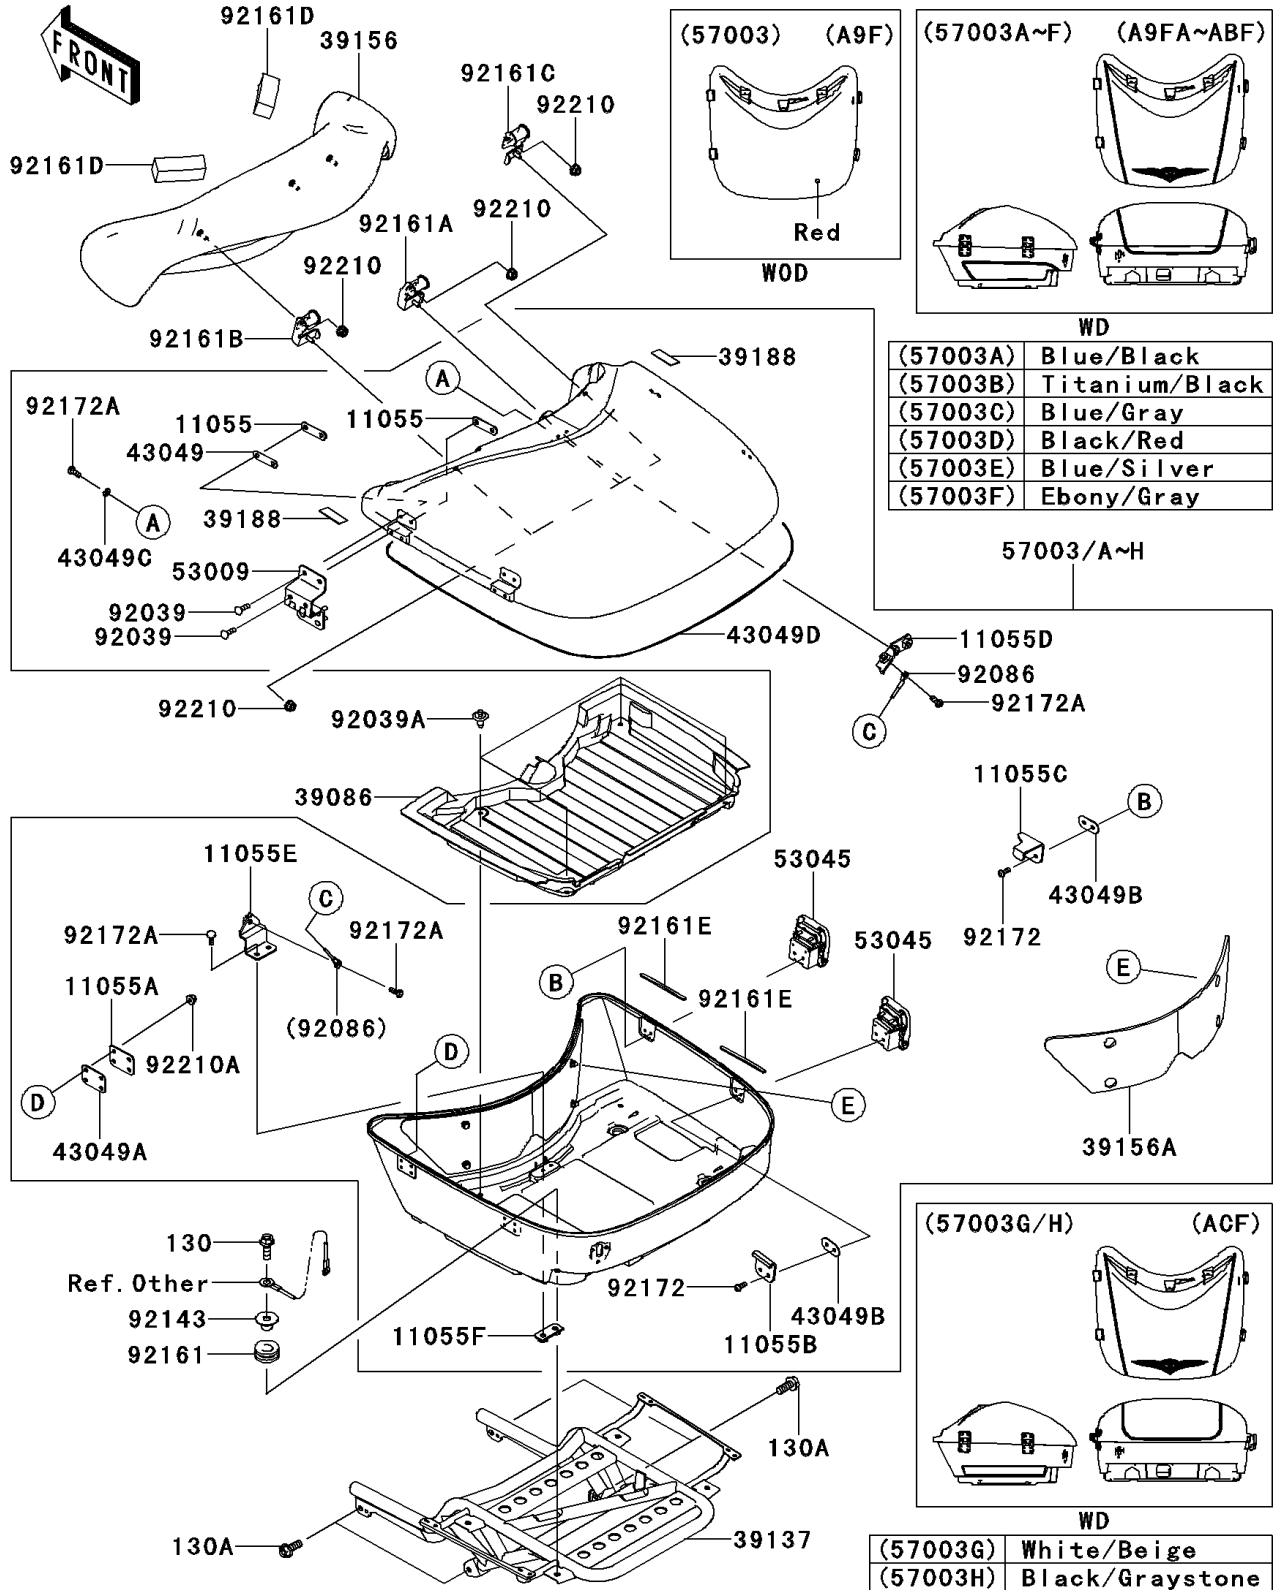

2011 VULCAN® 1700 VOYAGER® PARTS DIAGRAM

Saddlebags(Trunk)

F2873B

2011 VULCAN® 1700 VOYAGER® PARTS LIST

Saddlebags(Trunk)

ITEM NAME	PART NUMBER	QUANTITY
BRACKET (Ref # 11055)	11055-1899	4
BRACKET (Ref # 11055A)	11055-1900	2
BRACKET (Ref # 11055B)	11055-1902	1
BRACKET (Ref # 11055C)	11055-1904	1
BRACKET (Ref # 11055D)	11055-1905	1
BRACKET (Ref # 11055E)	11055-1906	1
BRACKET (Ref # 11055F)	11055-1907	1
PAD-STORAGE (Ref # 39086)	39086-0001	1
STAY-COMP (Ref # 39137)	39137-0059	1
PAD,UPP,BLACK (Ref # 39156)	39156-0523-MA	1
PAD (Ref # 39156A)	39156-0560	1
TAPE (Ref # 39188)	39188-0016	2
PACKING (Ref # 43049)	43049-0016	2
PACKING (Ref # 43049A)	43049-0017	2
PACKING (Ref # 43049B)	43049-0018	2
PACKING (Ref # 43049C)	43049-0019	2
PACKING (Ref # 43049D)	43049-0020	1
HINGE (Ref # 53009)	53009-0028	2
HOOK-ASSY (Ref # 53045)	53045-0015	2
BAG,CNT,BODY GRY+COVER EBO/GRY (Ref # 57003F)	57003-5253-33D	1
BOLT-FLANGED,8X22 (Ref # 130)	130BA0822	4
BOLT-FLANGED,8X20 (Ref # 130A)	130CA0820	4
RIVET (Ref # 92039)	92039-0091	8
RIVET (Ref # 92039A)	92039-1289	4
WIRE (Ref # 92086)	92086-0014	1
COLLAR (Ref # 92143)	92143-1450	4
DAMPER (Ref # 92161)	92161-0290	4
DAMPER (Ref # 92161A)	92161-0754	1
DAMPER (Ref # 92161B)	92161-0755	1

2011 VULCAN® 1700 VOYAGER® PARTS LIST

Saddlebags(Trunk)

ITEM NAME	PART NUMBER	QUANTITY
DAMPER (Ref # 92161C)	92161-0756	1
DAMPER (Ref # 92161D)	92161-0802	2
DAMPER (Ref # 92161E)	92161-0819	2
SCREW (Ref # 92172)	92172-0049	4
SCREW (Ref # 92172A)	92172-0450	6
NUT (Ref # 92210)	92210-0401	6
NUT,CAP,4MM (Ref # 92210A)	92210-0434	8
BAG,CNT,BODY BLU+COVER BLU/SIL (Ref # 57003E)	57003-5252-33B	1