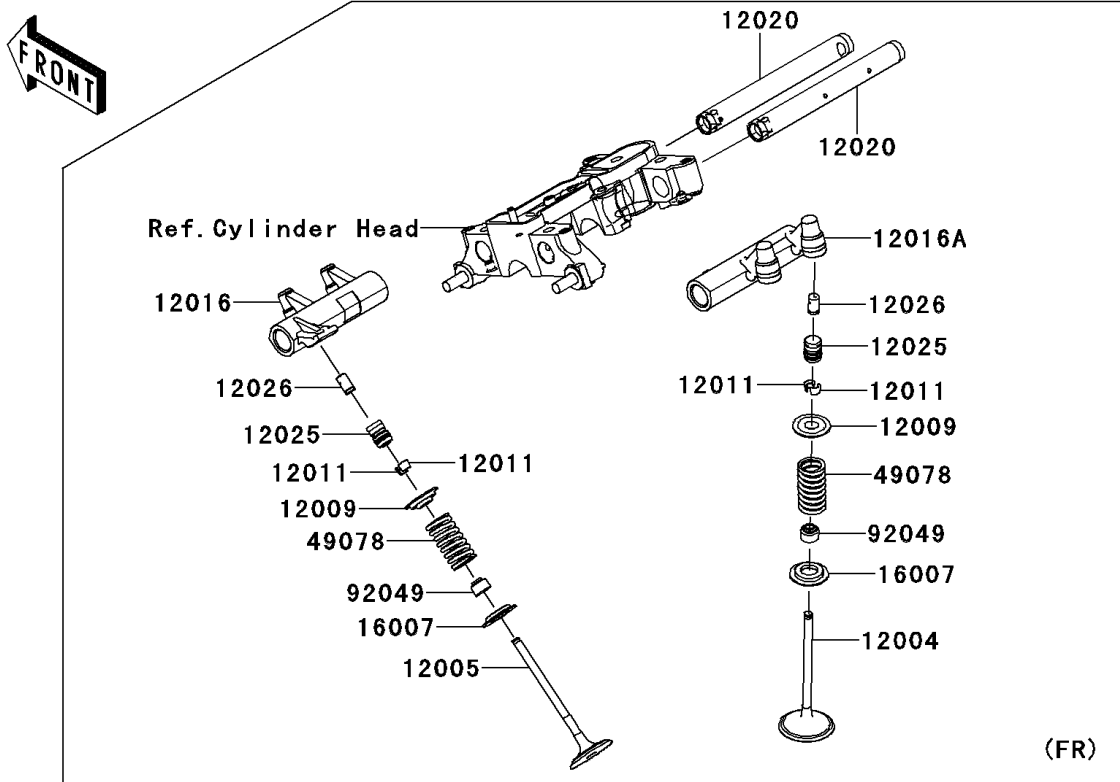

# 2011 VULCAN® 1700 VOYAGER® ABS PARTS DIAGRAM

Valve(s)

E1210

## 2011 VULCAN® 1700 VOYAGER® ABS PARTS LIST

Valve(s)

ITEM NAME	PART NUMBER	QUANTITY
VALVE-INTAKE (Ref # 12004)	12004-0001	4
VALVE-EXHAUST (Ref # 12005)	12005-0001	4
RETAINER-VALVE SPRING (Ref # 12009)	12009-0002	8
COLLET (Ref # 12011)	12011-0001	16
ARM-ROCKER (Ref # 12016)	12016-0027	2
ARM-ROCKER (Ref # 12016A)	12016-0028	2
SHAFT-ROCKER (Ref # 12020)	12020-0008	4
ADJUSTER-LASH (Ref # 12025)	12025-1053	8
CHAMBER,OIL (Ref # 12026)	12026-1001	8
SEAT-SPRING (Ref # 16007)	16007-0001	8
SPRING-ENGINE VALVE (Ref # 49078)	49078-0001	8
SEAL-OIL,RVC2 6 10.5 9.4 (Ref # 92049)	92049-0009	8