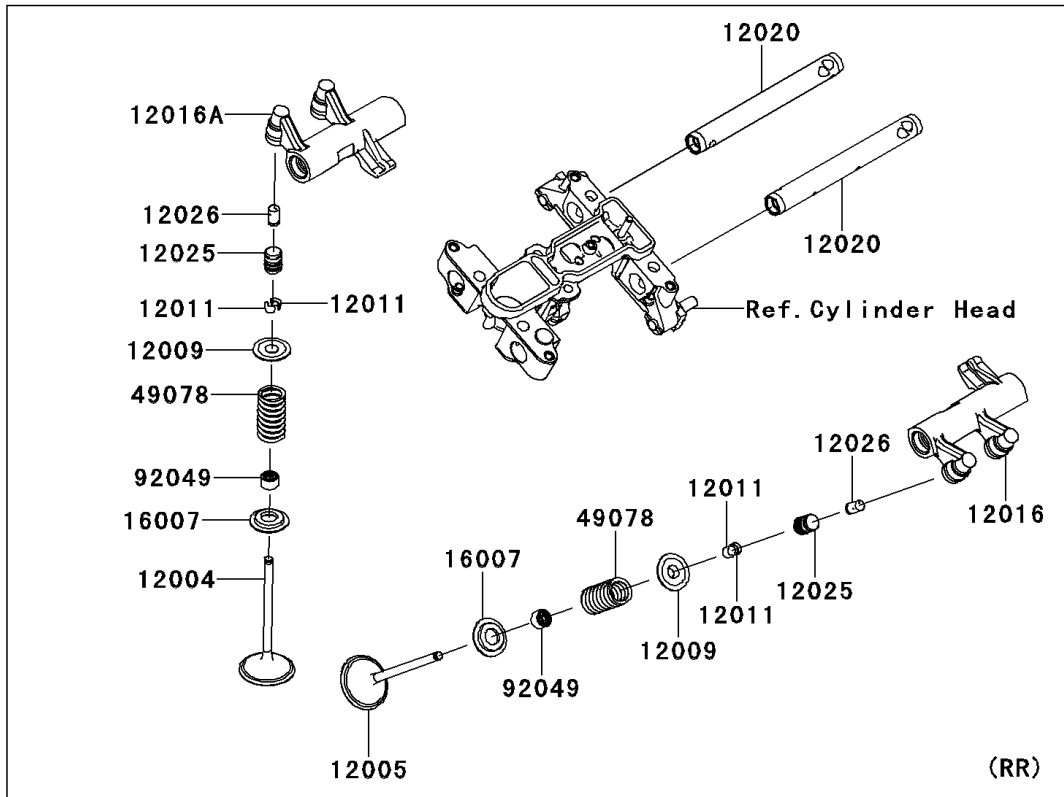

# 2011 VULCAN® 1700 VOYAGER® ABS PARTS DIAGRAM

Valve(s)

E1210

## 2011 VULCAN® 1700 VOYAGER® ABS PARTS LIST

Valve(s)

ITEM NAME	PART NUMBER	QUANTITY
VALVE-INTAKE (Ref # 12004)	12004-0001	4
VALVE-EXHAUST (Ref # 12005)	12005-0001	4
RETAINER-VALVE SPRING (Ref # 12009)	12009-0002	8
COLLET (Ref # 12011)	12011-0001	16
ARM-ROCKER (Ref # 12016)	12016-0027	2
ARM-ROCKER (Ref # 12016A)	12016-0028	2
SHAFT-ROCKER (Ref # 12020)	12020-0008	4
ADJUSTER-LASH (Ref # 12025)	12025-1053	8
CHAMBER,OIL (Ref # 12026)	12026-1001	8
SEAT-SPRING (Ref # 16007)	16007-0001	8
SPRING-ENGINE VALVE (Ref # 49078)	49078-0001	8
SEAL-OIL,RVC2 6 10.5 9.4 (Ref # 92049)	92049-0009	8