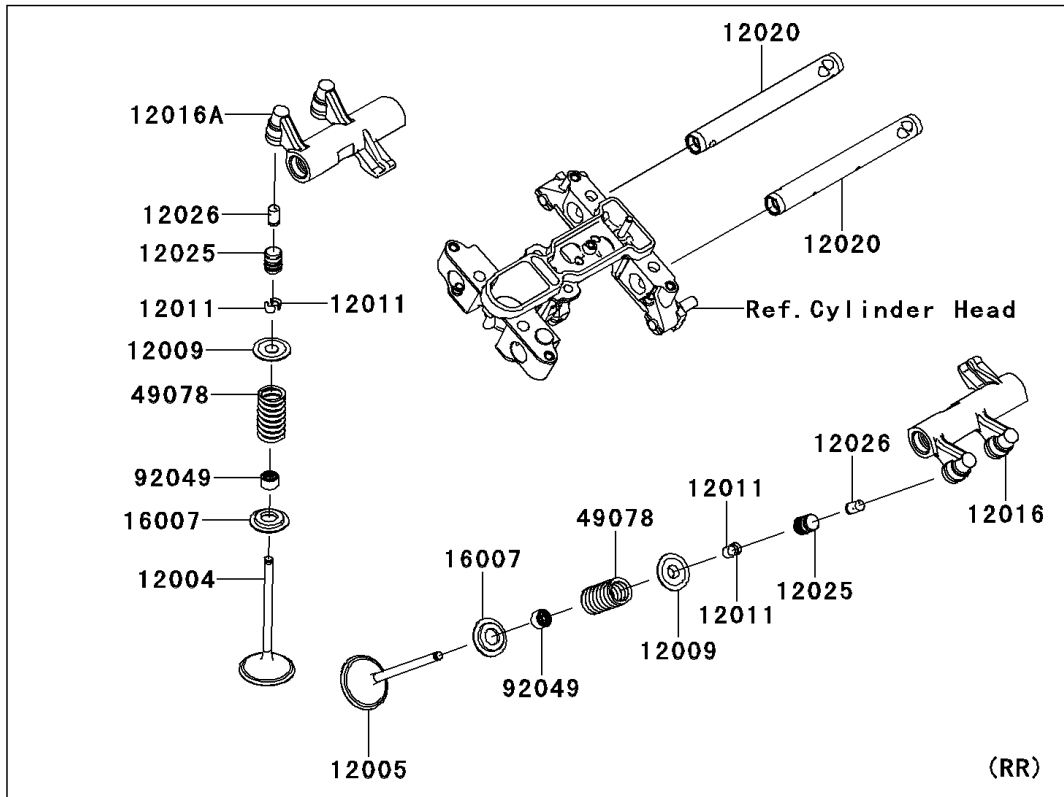

2012 VULCAN® 1700 VOYAGER® ABS PARTS DIAGRAM

Valve(s)

E1210

2012 VULCAN® 1700 VOYAGER® ABS PARTS LIST

Valve(s)

ITEM NAME	PART NUMBER	QUANTITY
-----------	-------------	----------