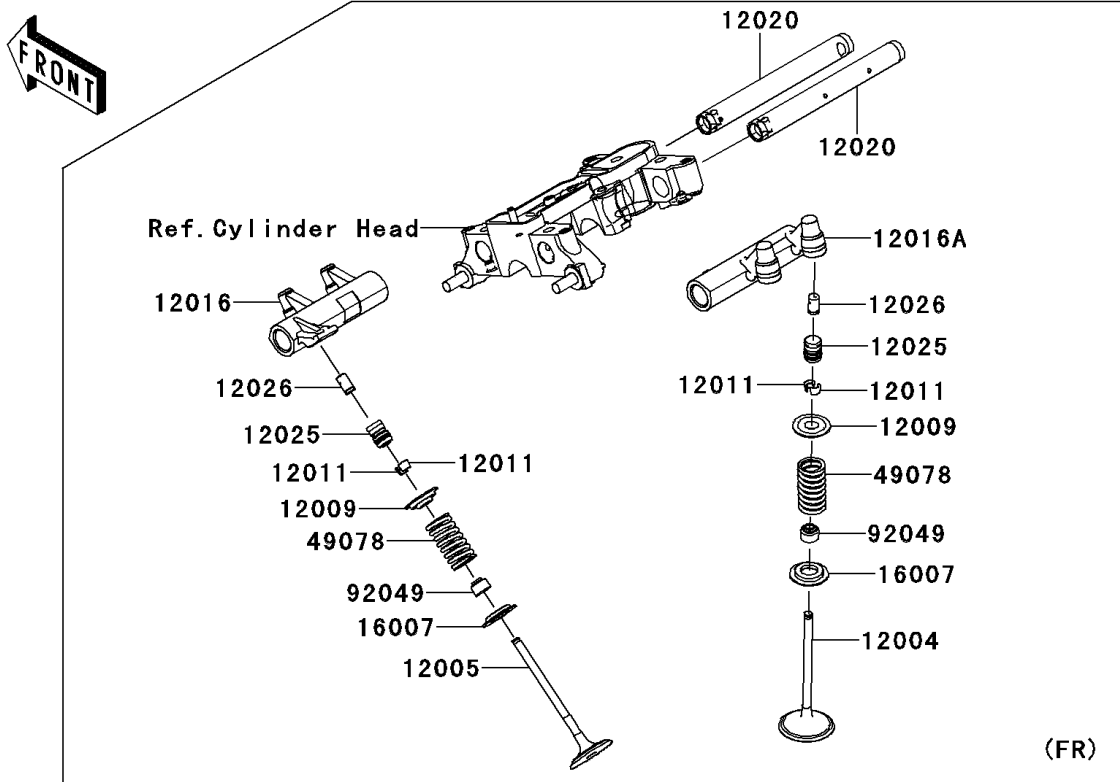

2012 VULCAN® 1700 VOYAGER® ABS PARTS DIAGRAM

Valve(s)

E1210

2012 VULCAN® 1700 VOYAGER® ABS PARTS LIST

Valve(s)

ITEM NAME	PART NUMBER	QUANTITY
-----------	-------------	----------