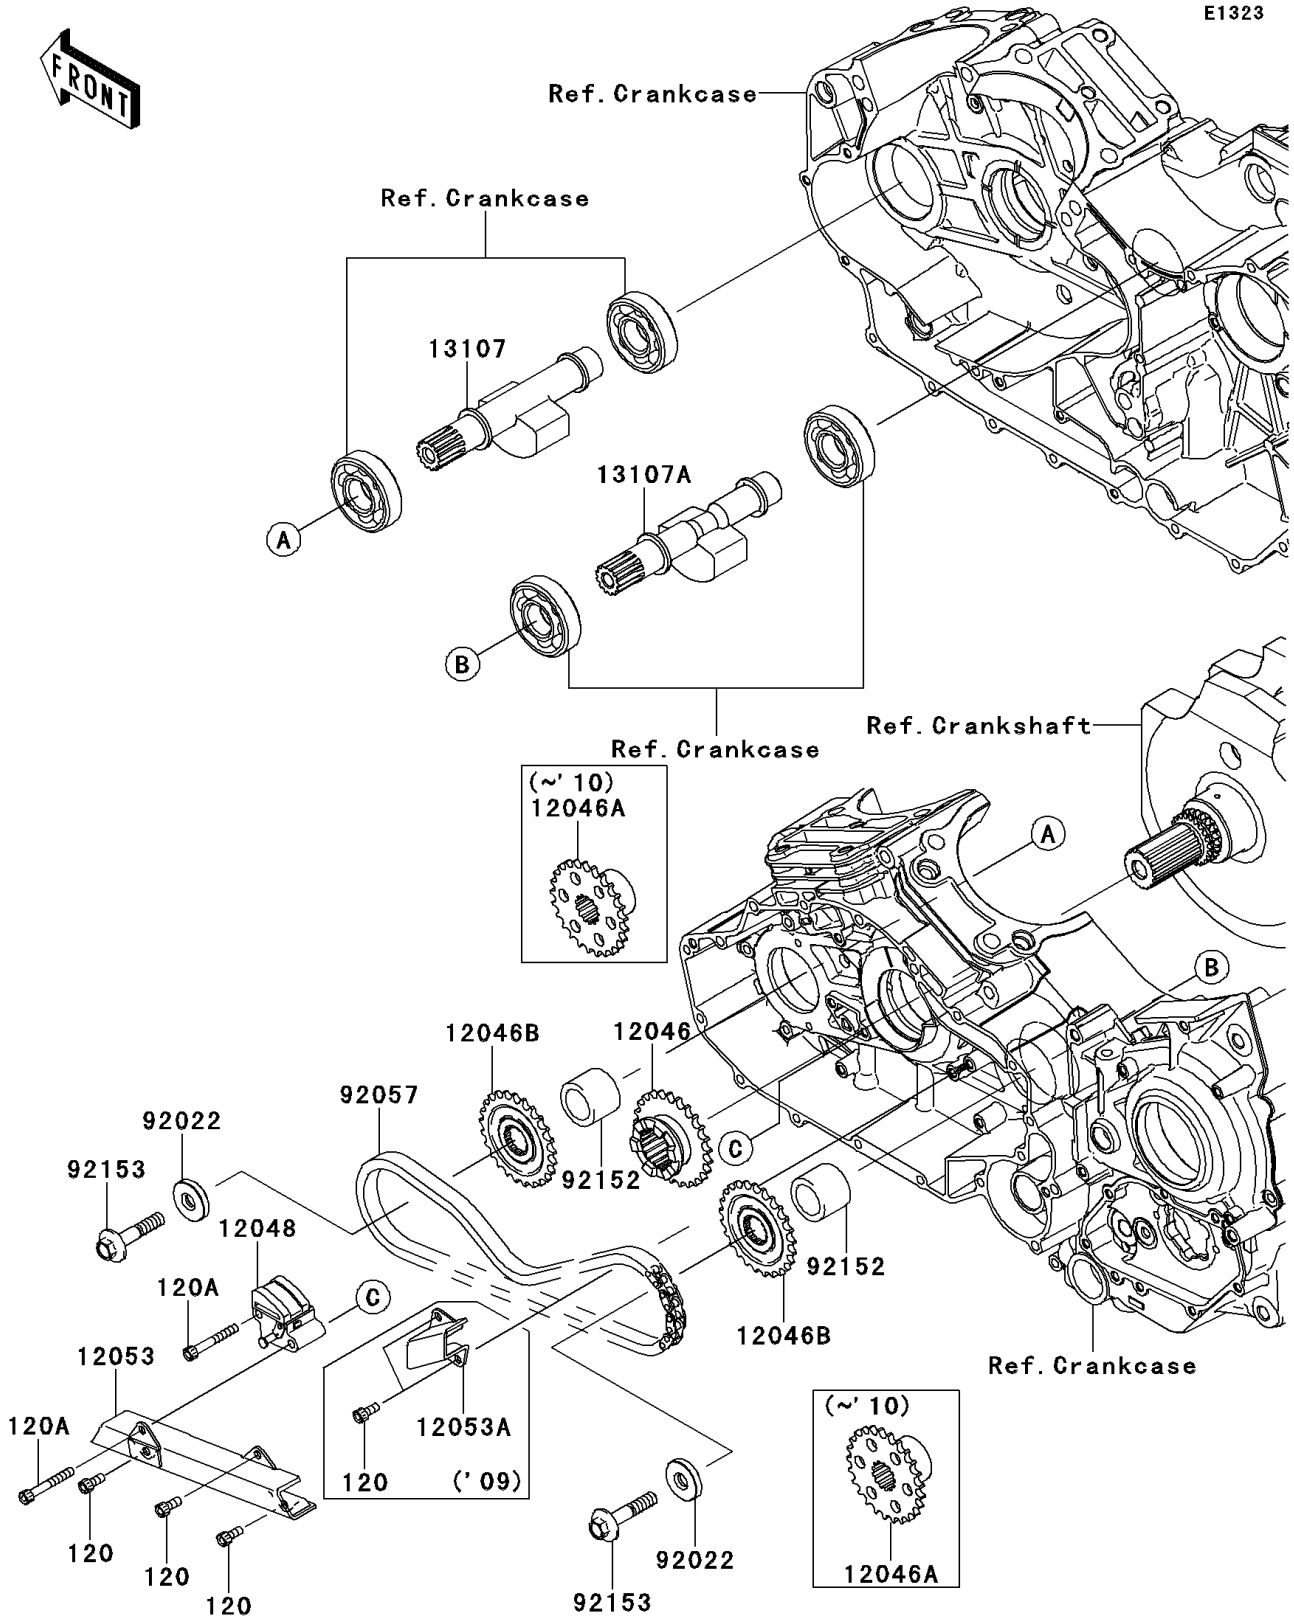

2012 VULCAN® 1700 VOYAGER® ABS PARTS DIAGRAM

Balancer

E1323

2012 VULCAN® 1700 VOYAGER® ABS PARTS LIST

Balancer

ITEM NAME	PART NUMBER	QUANTITY
-----------	-------------	----------