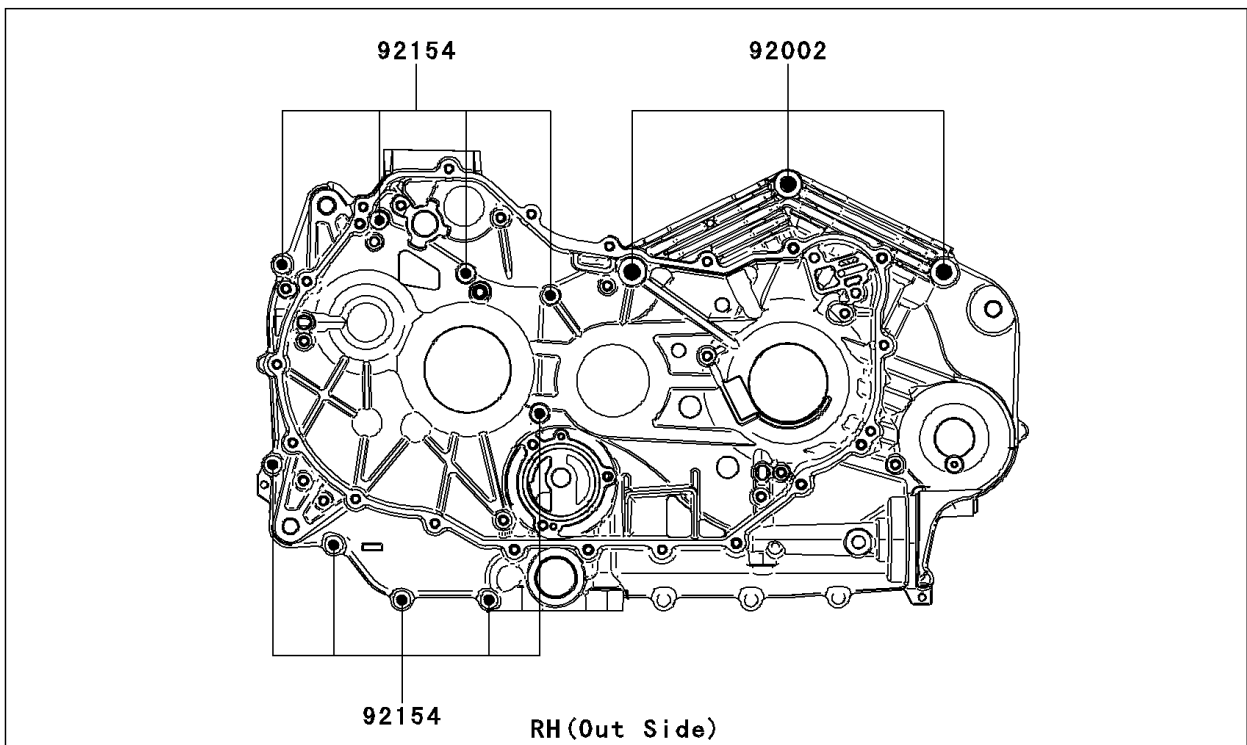

2009 Vulcan 1700 Voyager ABS PARTS DIAGRAM

Crankcase Bolt Pattern

E1412

2009 Vulcan 1700 Voyager ABS PARTS LIST

Crankcase Bolt Pattern

ITEM NAME	PART NUMBER	QUANTITY
BOLT,FLANGED,10X190 (Ref # 92002)	92002-1548	3
BOLT,FLANGED-SMALL,6X90 (Ref # 92154)	92154-0132	20