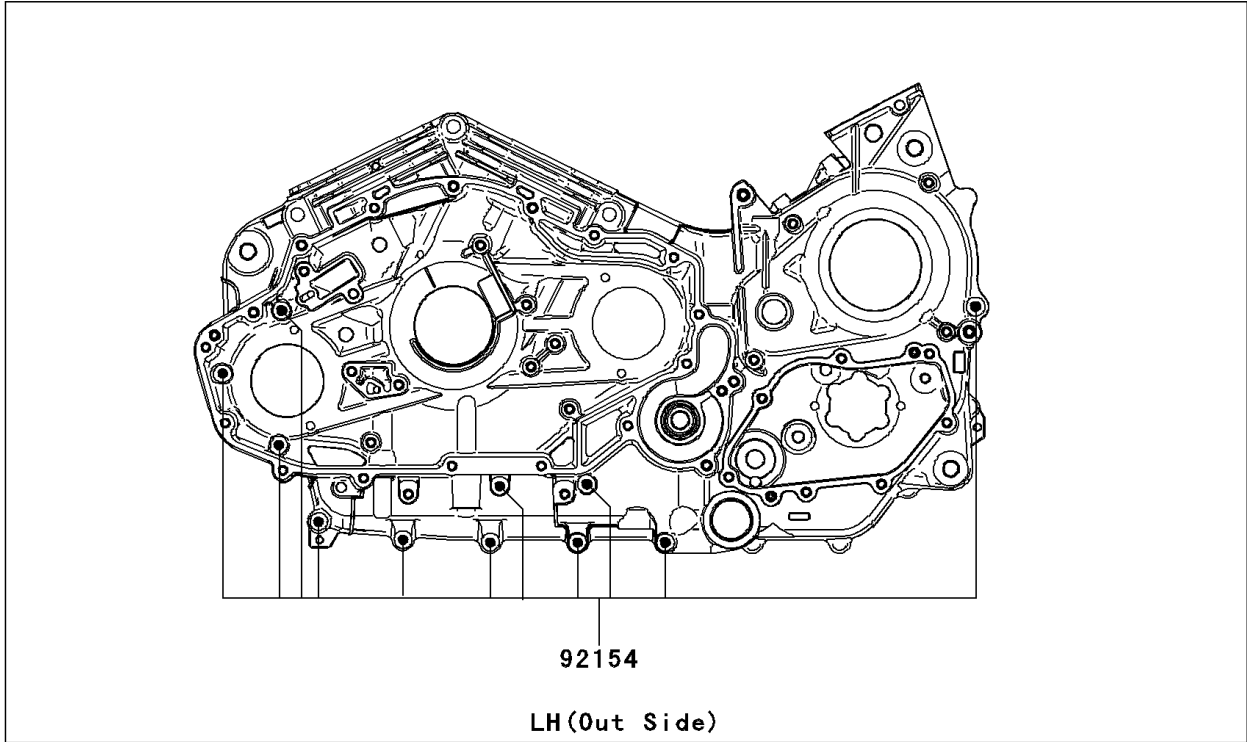

2009 Vulcan 1700 Voyager ABS PARTS DIAGRAM

Crankcase Bolt Pattern

E1412

2009 Vulcan 1700 Voyager ABS PARTS LIST

Crankcase Bolt Pattern

ITEM NAME	PART NUMBER	QUANTITY
BOLT,FLANGED,10X190 (Ref # 92002)	92002-1548	3
BOLT,FLANGED-SMALL,6X90 (Ref # 92154)	92154-0132	20