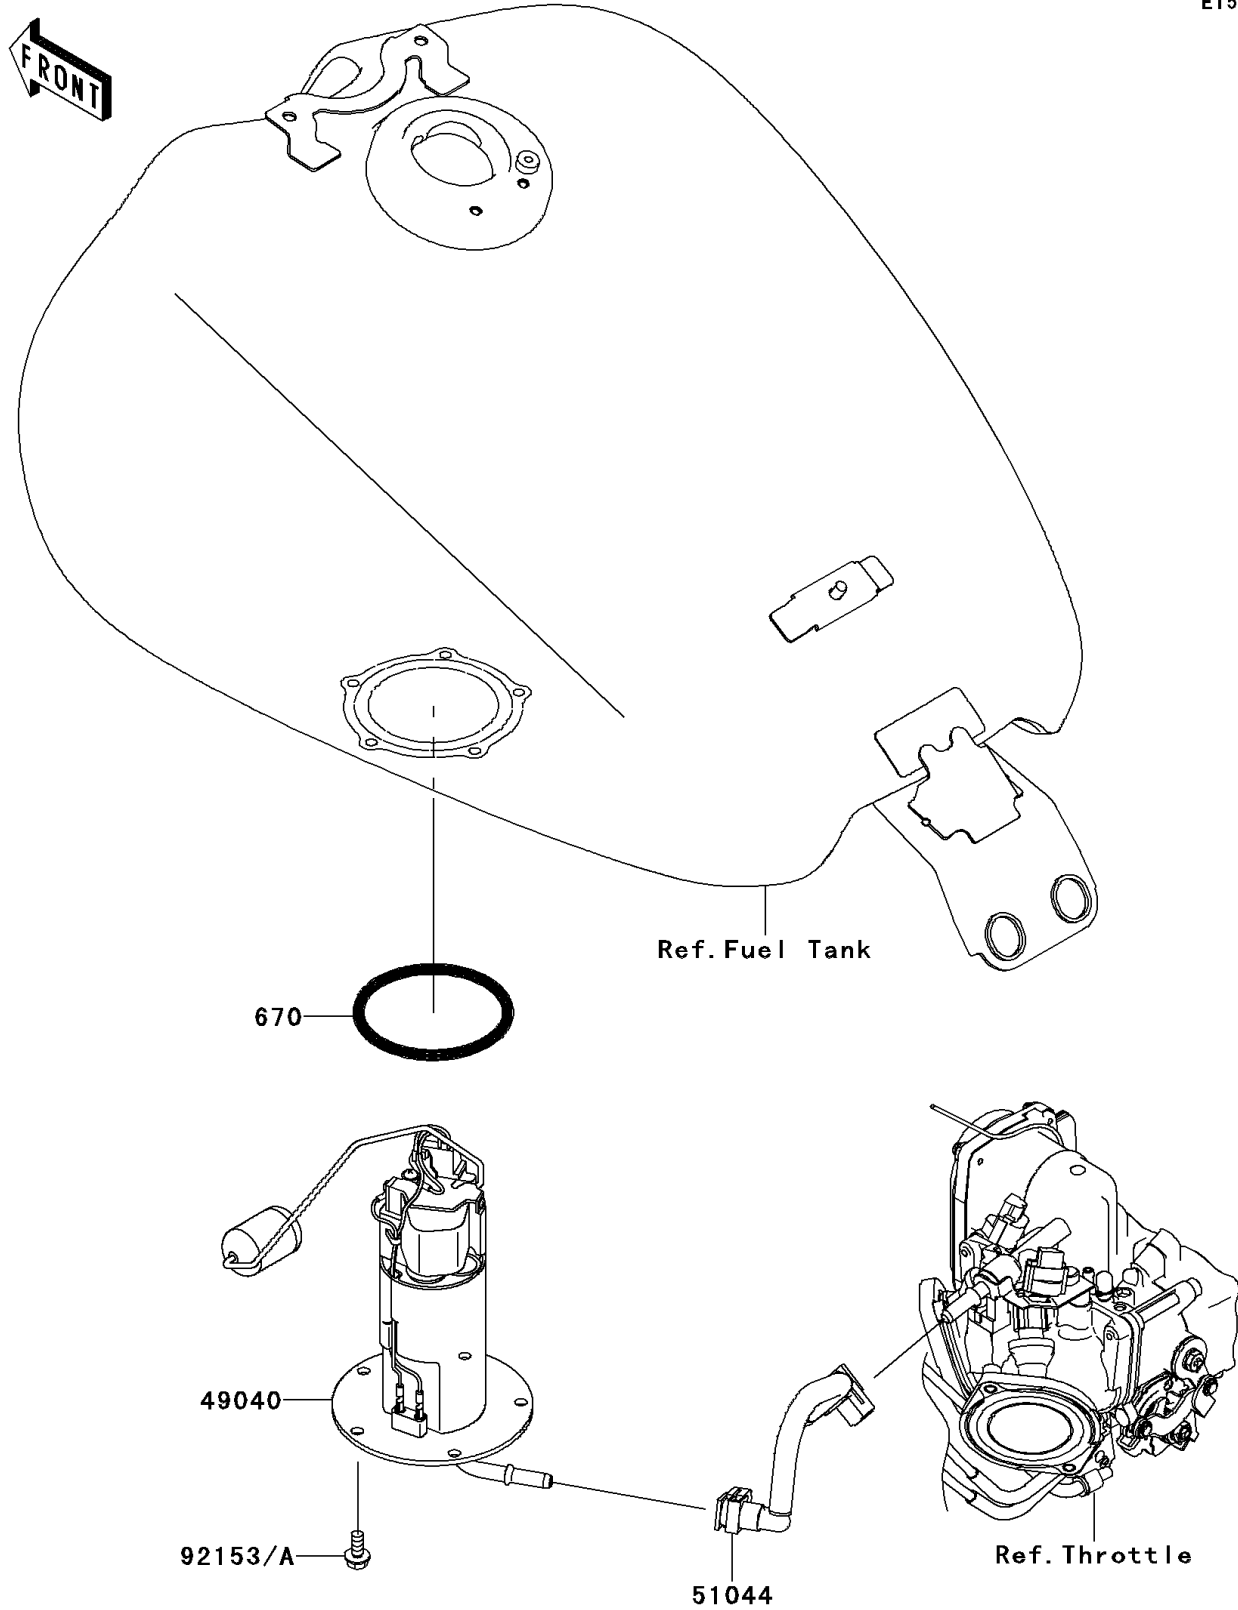

2010 Vulcan® 1700 Voyager® ABS PARTS DIAGRAM

Fuel Pump

E1520

2010 Vulcan[®] 1700 Voyager[®] ABS PARTS LIST

Fuel Pump

ITEM NAME	PART NUMBER	QUANTITY
O RING (Ref # 670)	670E5075	1
PUMP-FUEL (Ref # 49040)	49040-0035	1
TUBE-ASSY,FUEL (Ref # 51044)	51044-0055	1
BOLT,FLANGED,6X12 (Ref # 92153)	92153-1283	5