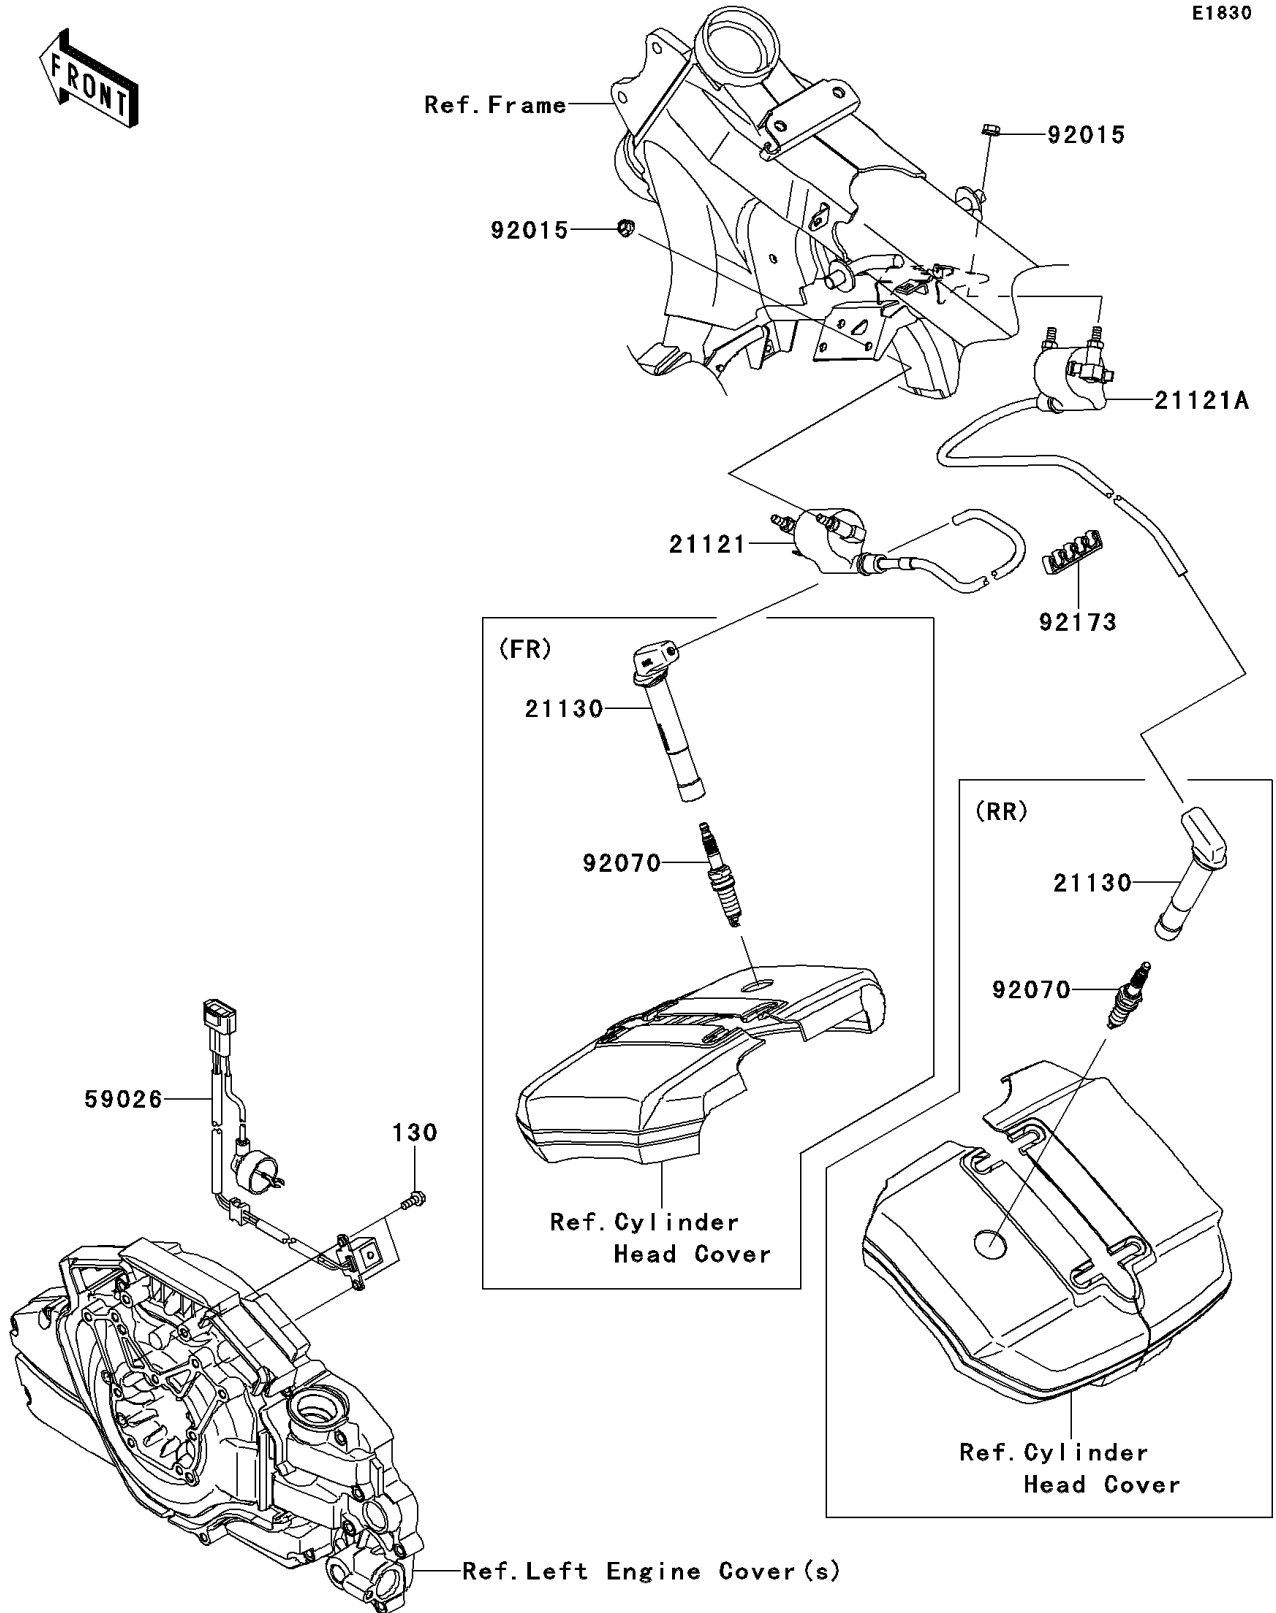

# 2011 VULCAN® 1700 VOYAGER® ABS PARTS DIAGRAM

Ignition System

E1830

# 2011 VULCAN® 1700 VOYAGER® ABS PARTS LIST

Ignition System

ITEM NAME	PART NUMBER	QUANTITY
-----------	-------------	----------