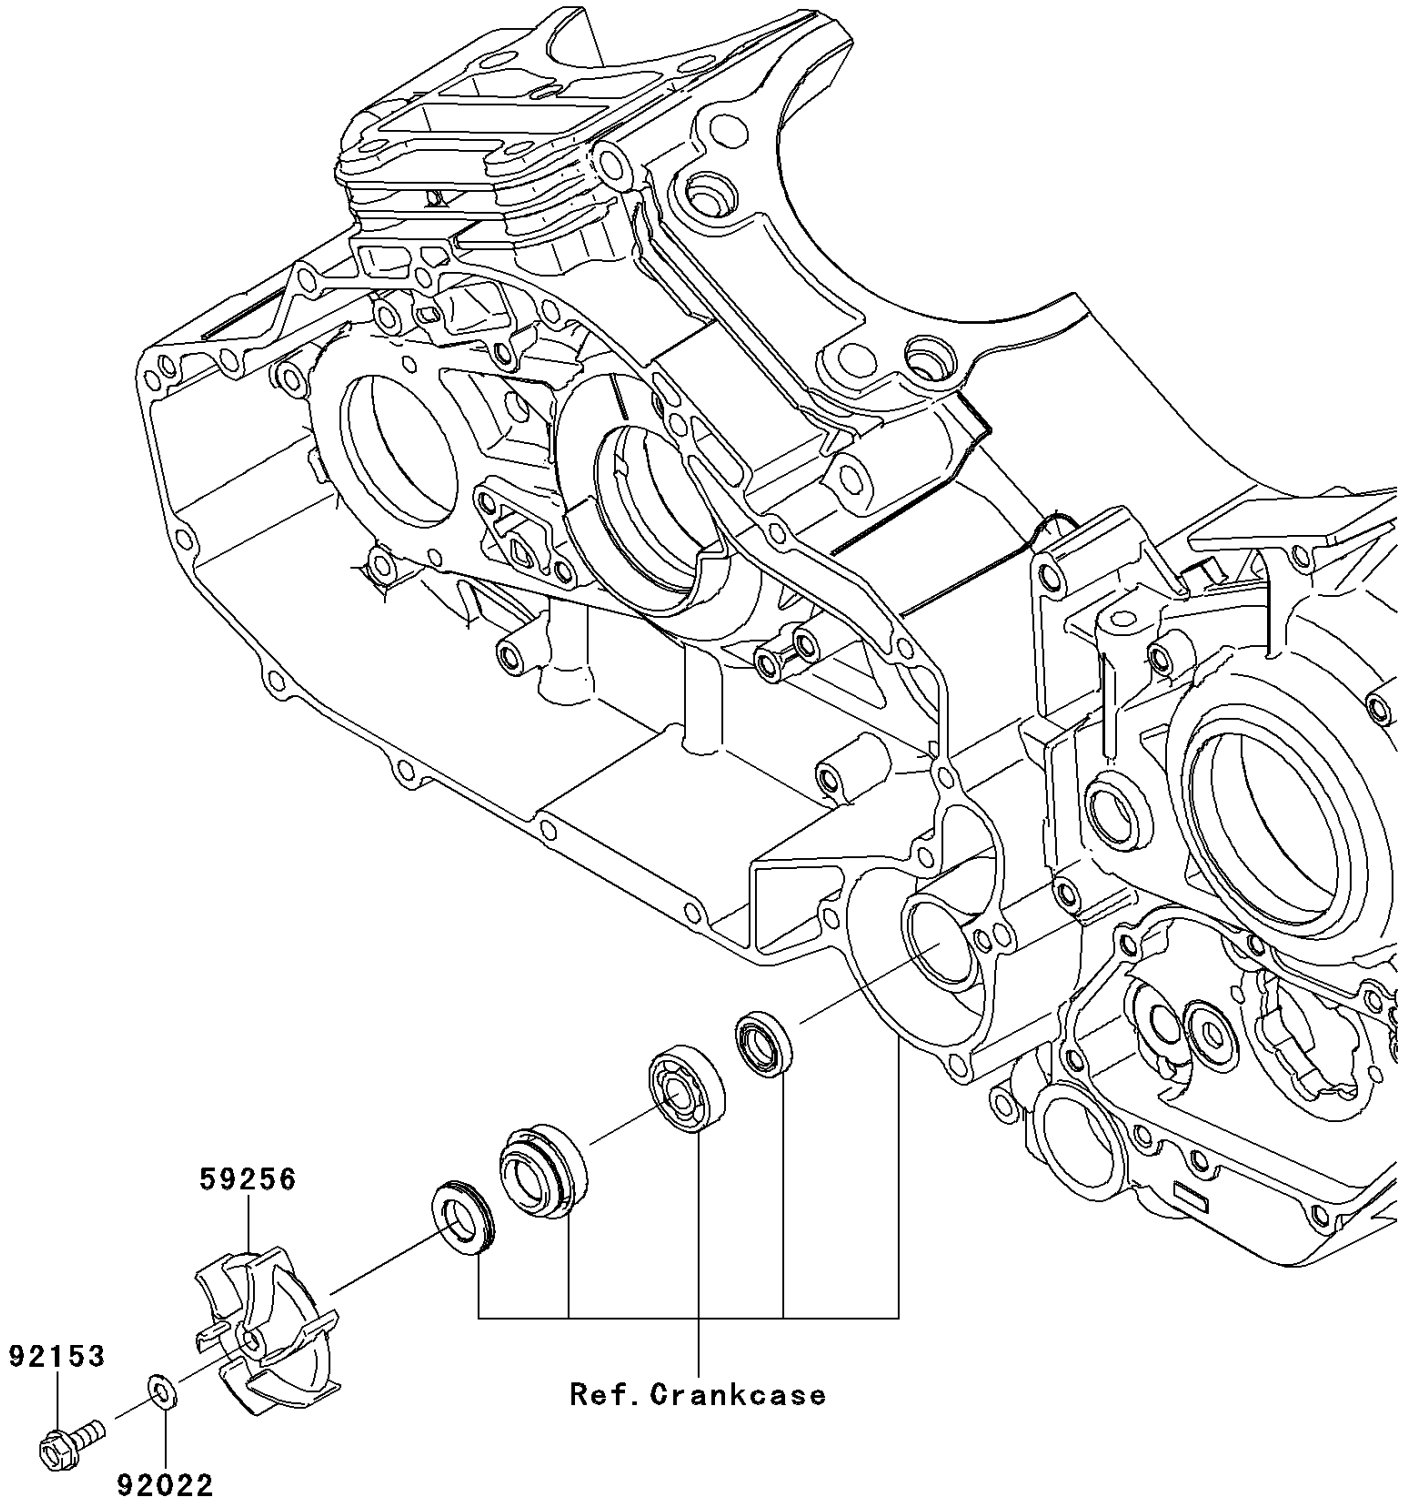

# 2011 VULCAN® 1700 VOYAGER® ABS PARTS DIAGRAM

Water Pump

E3031

## 2011 VULCAN® 1700 VOYAGER® ABS PARTS LIST

### Water Pump

ITEM NAME	PART NUMBER	QUANTITY
IMPELLER (Ref # 59256)	59256-0002	1
WASHER,6.1X12X1 (Ref # 92022)	92022-077	1
BOLT,LEFT HANDED,6X16 (Ref # 92153)	92153-0323	1