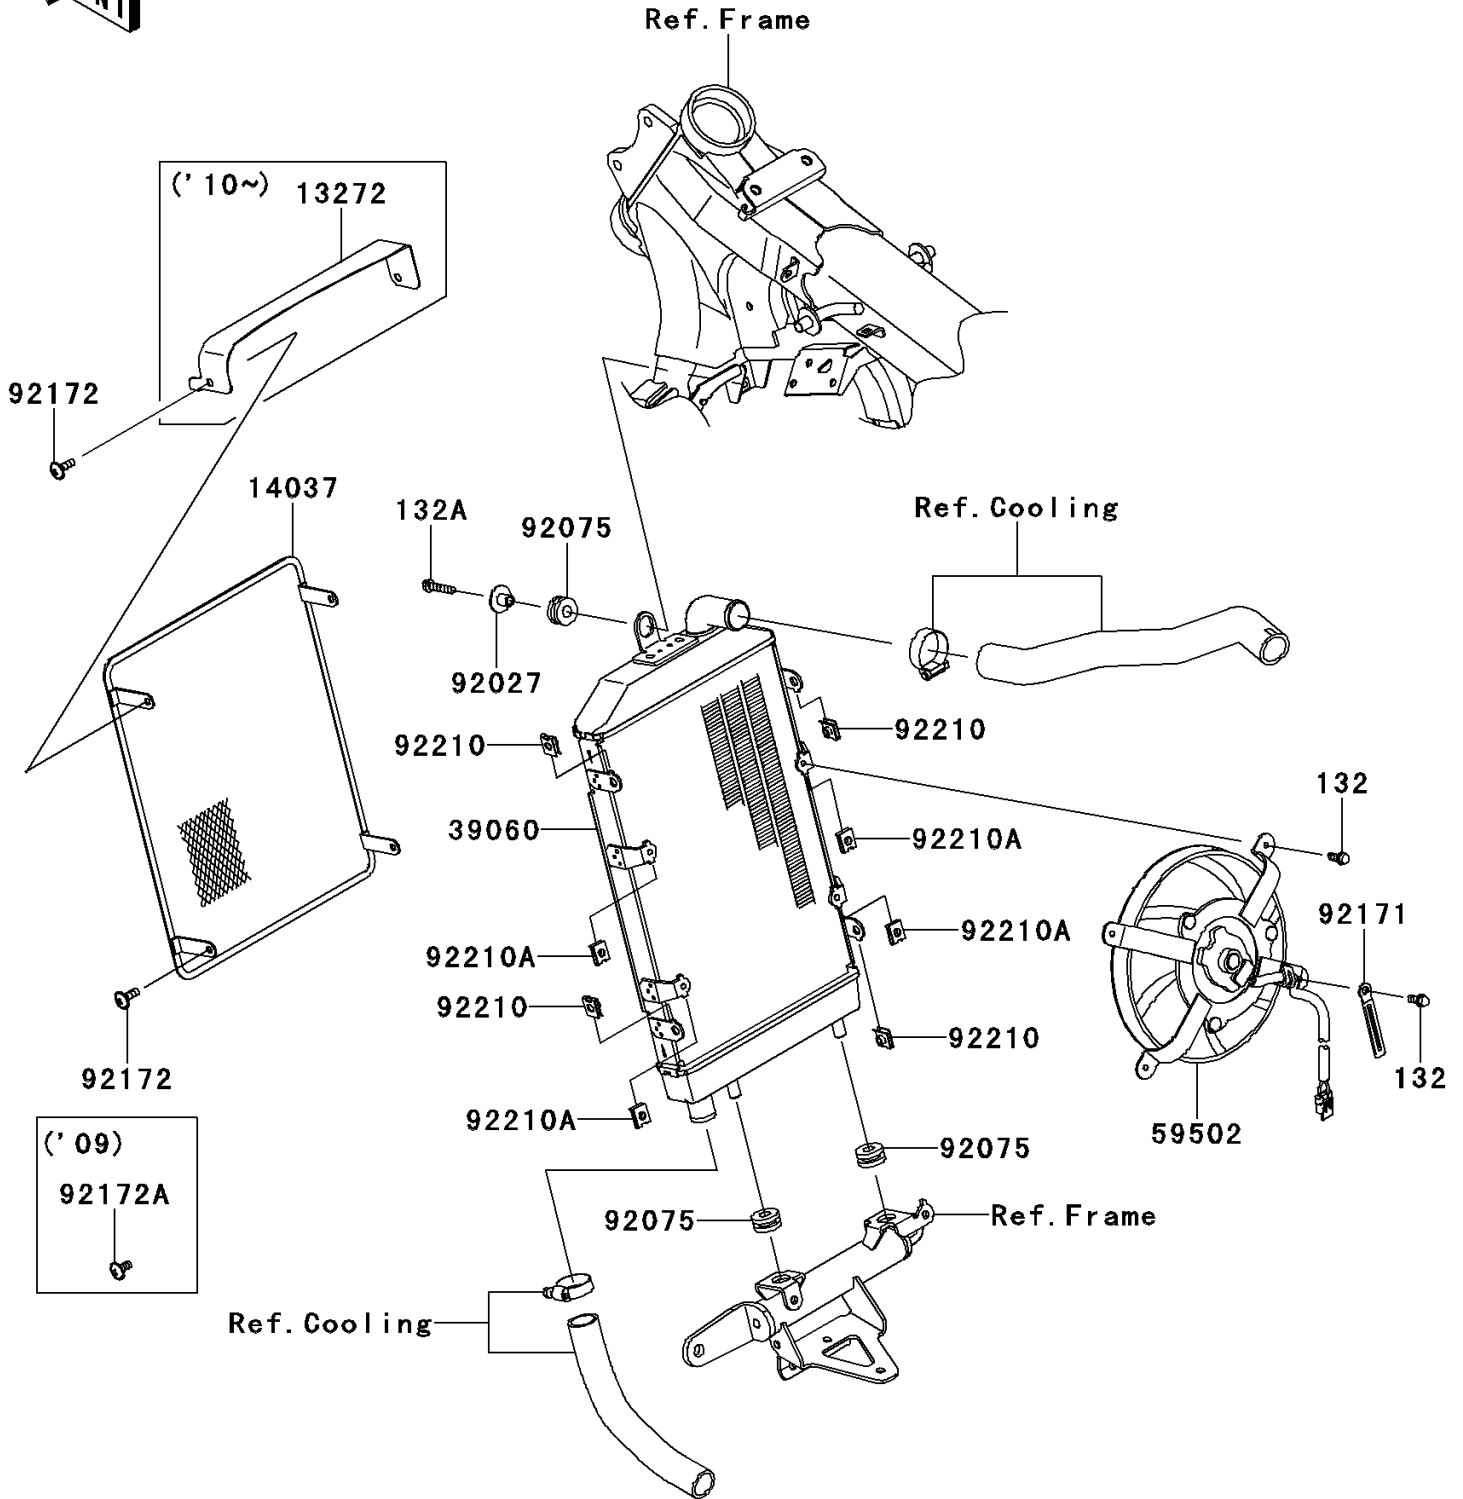

2011 VULCAN® 1700 VOYAGER® ABS PARTS DIAGRAM

Radiator(B9F-BBF)

E3032

2011 VULCAN® 1700 VOYAGER® ABS PARTS LIST

Radiator(B9F-BBF)

| ITEM NAME | PART NUMBER | QUANTITY |
|--------------------------------------|-------------|----------|
| BOLT-FLANGED-SMALL,6X14 (Ref # 132) | 132BB0614 | 4 |
| BOLT-FLANGED-SMALL,6X20 (Ref # 132A) | 132BB0620 | 1 |
| PLATE (Ref # 13272) | 13272-0882 | 1 |
| SCREEN,INNER (Ref # 14037) | 14037-0014 | 1 |
| RADIATOR (Ref # 39060) | 39060-0059 | 1 |
| FAN-ASSY (Ref # 59502) | 59502-0040 | 1 |
| COLLAR,L=13.1,BLACK (Ref # 92027) | 92027-1450 | 1 |
| DAMPER (Ref # 92075) | 92075-1690 | 3 |
| CLAMP (Ref # 92171) | 92171-0791 | 1 |
| SCREW,6X14 (Ref # 92172) | 92172-0004 | 4 |
| NUT (Ref # 92210) | 92210-1125 | 4 |
| NUT (Ref # 92210A) | 92210-1323 | 4 |