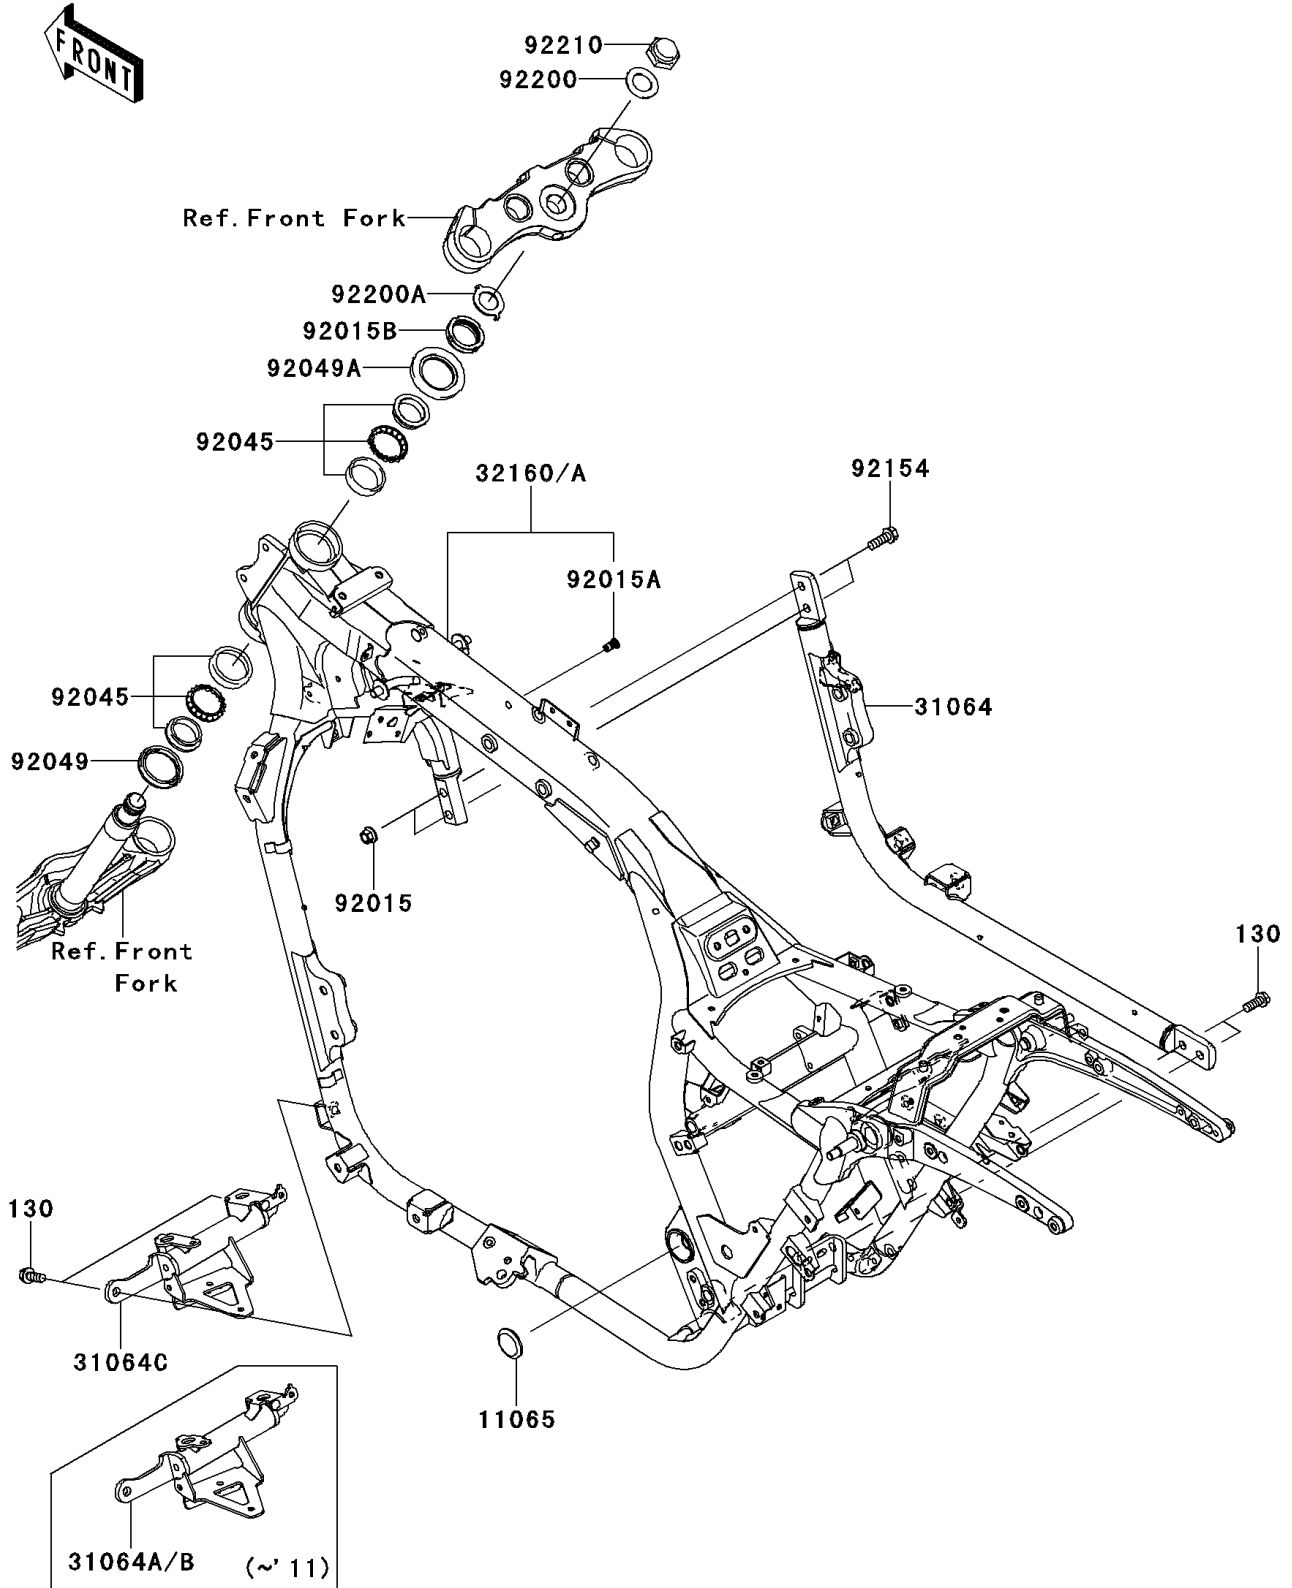

2011 VULCAN® 1700 VOYAGER® ABS PARTS DIAGRAM

Frame

F2120

2011 VULCAN® 1700 VOYAGER® ABS PARTS LIST

Frame

ITEM NAME	PART NUMBER	QUANTITY
-----------	-------------	----------